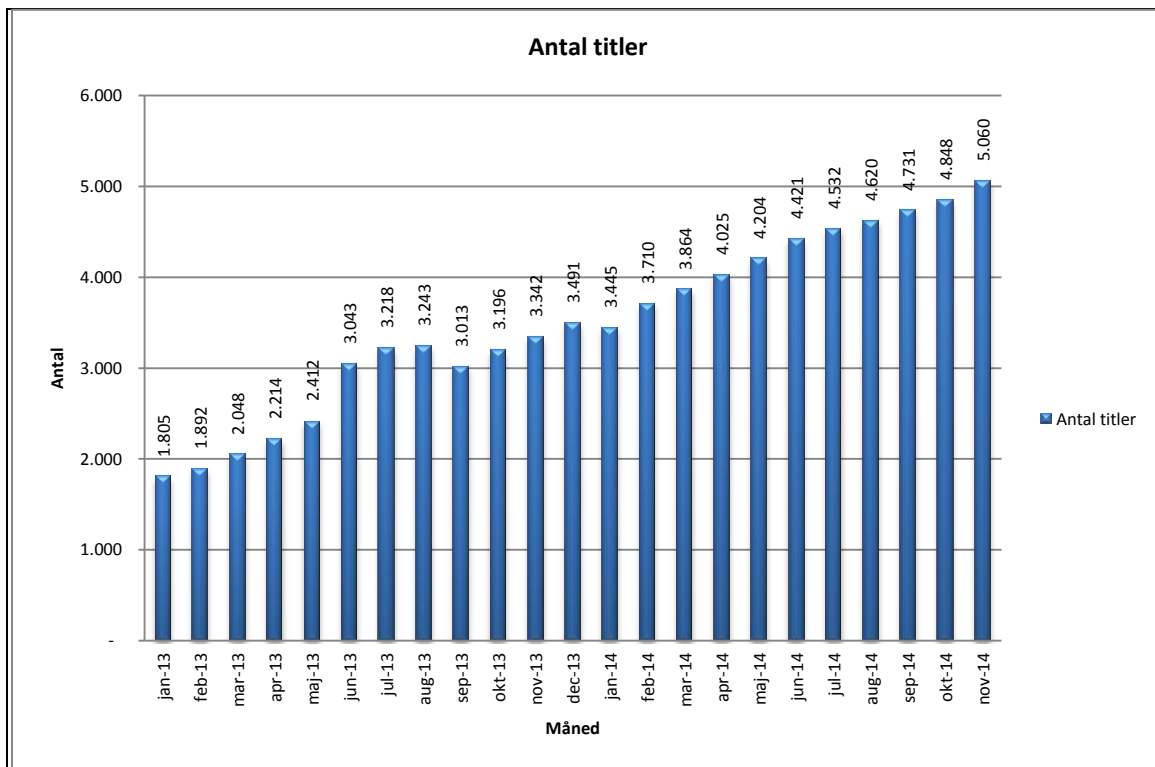

Antal lån /akkumulerede lån fordelt på måneder.

Tallene omfatter anvendelsen af den nye app.

Brugere

Unikke brugere fordelt på måneder. Tallene omfatter anvendelsen af den nye app.

@Reolen

Titler

Antal titler fordelt på måneder.