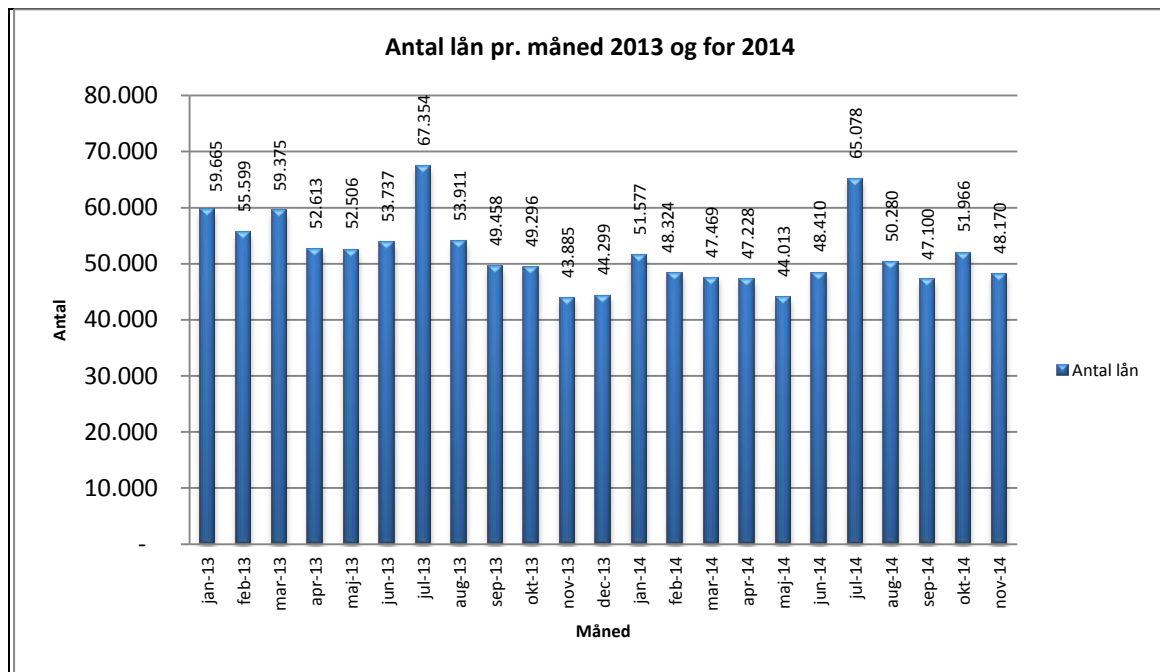

Statistik for anvendelsen af eReolen November 2014

Målingerne af antal besøgende på eReolen omfatter ikke besøgende via den nye app til iPhone og iPad, der blev lanceret juli 2014. Målingerne af antal lån samt unikke brugere indeholder tal for anvendelsen af den nye app.

Antal lån /akkumulerede lån fordelt på måneder.

Tallene omfatter anvendelsen af den nye app.

Brugere

Unikke brugere fordelt på måneder. Tallene omfatter anvendelsen af den nye app.

@Reolen

Titler

Antal titler fordelt på måneder.