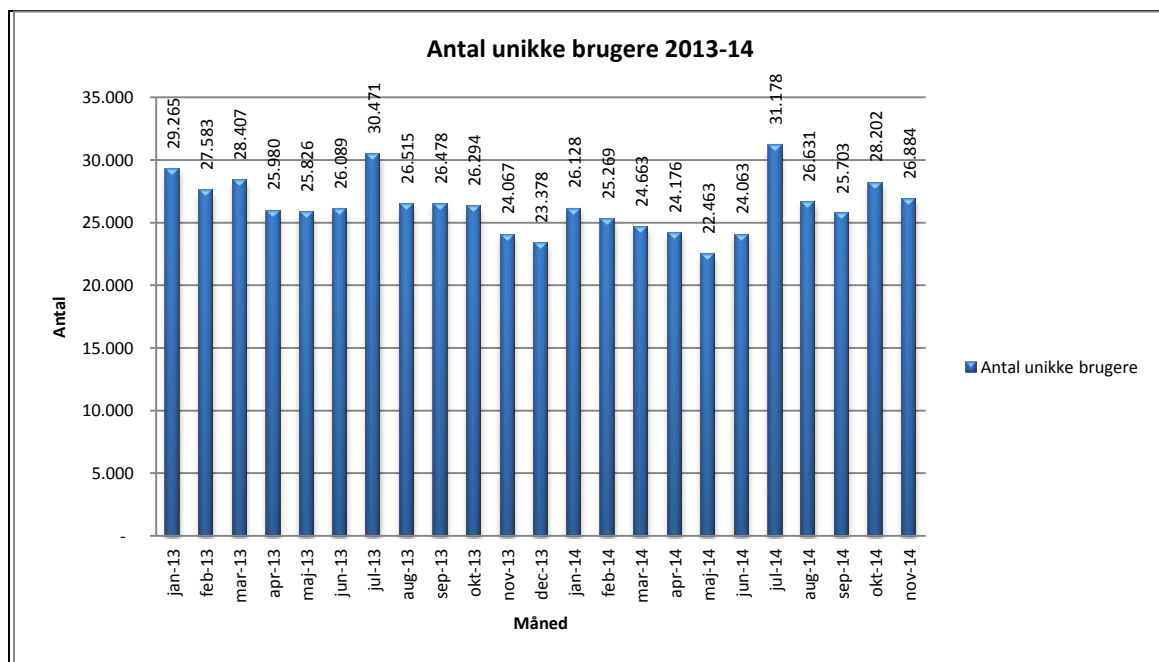

Statistik for anvendelsen af eReolen November 2014

Målingerne af antal besøgende på eReolen omfatter ikke besøgende via den nye app til iPhone og iPad, der blev lanceret juli 2014. Målingerne af antal lån samt unikke brugere indeholder tal for anvendelsen af den nye app.

Antal lån /akkumulerede lån fordelt på måneder.

Tallene omfatter anvendelsen af den nye app.

Brugere

Unikke brugere fordelt på måneder. Tallene omfatter anvendelsen af den nye app.

@Reolen

Titler

Antal titler fordelt på måneder.