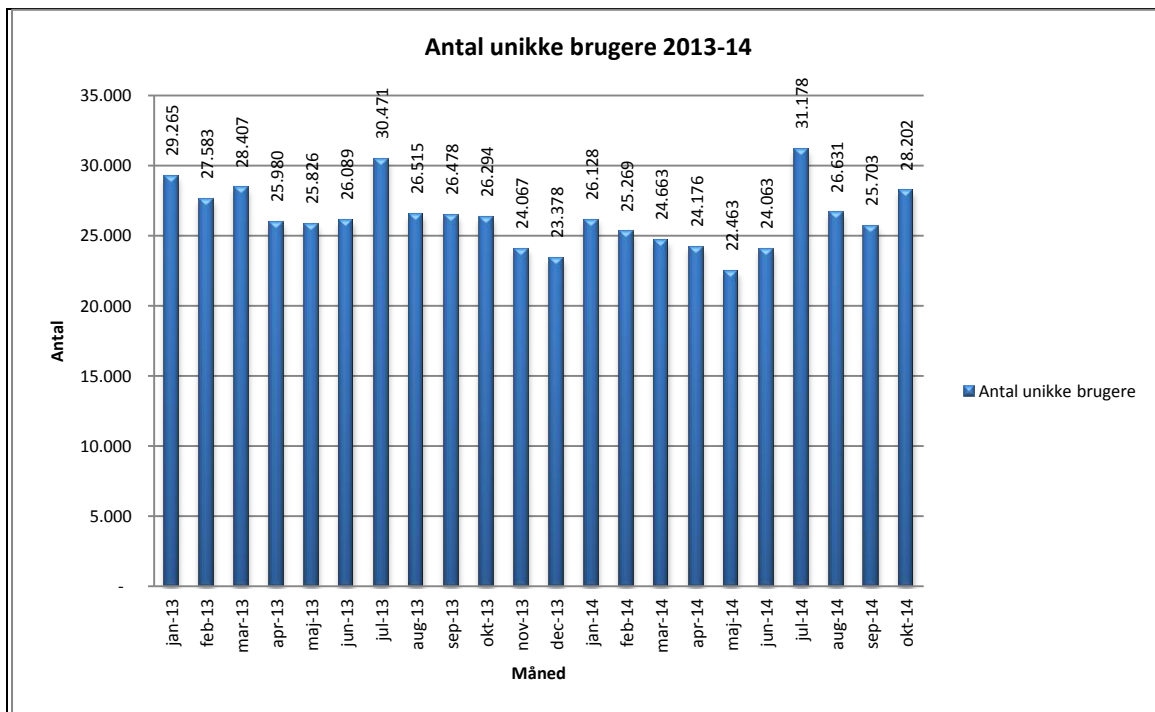

@Reolen

Brugere

Unikke brugere fordelt på måneder. Tallene omfatter anvendelsen af den nye app.