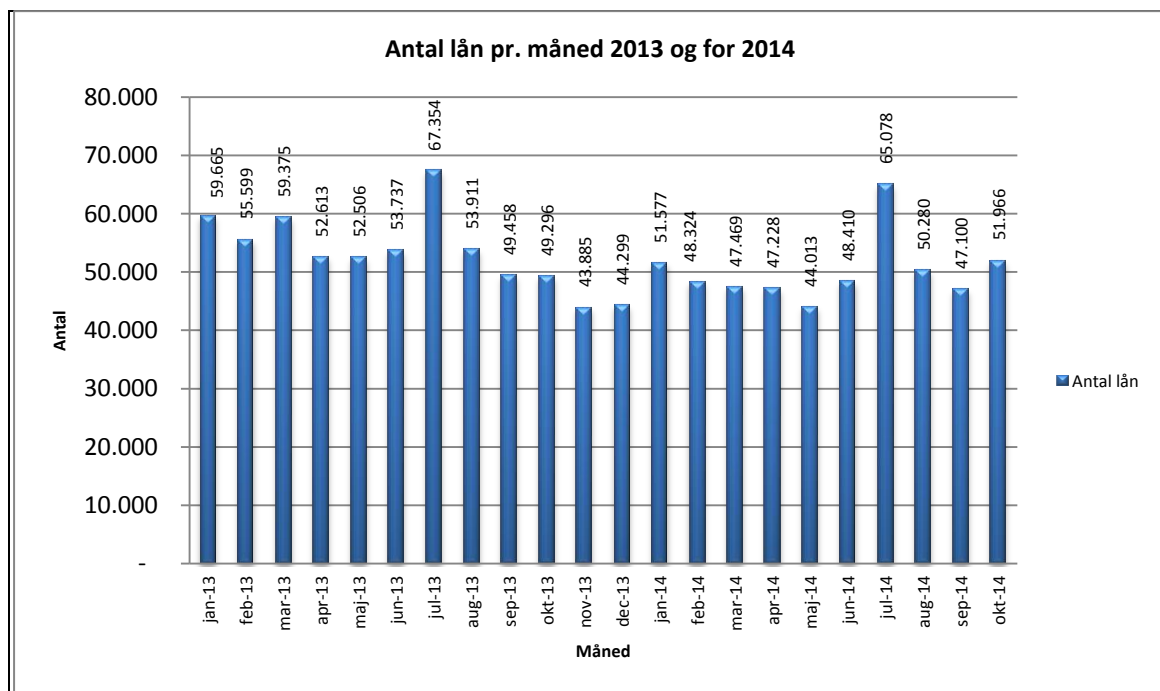

Antal lån /akkumulerede lån fordelt på måneder.

Tallene omfatter anvendelsen af den nye app.