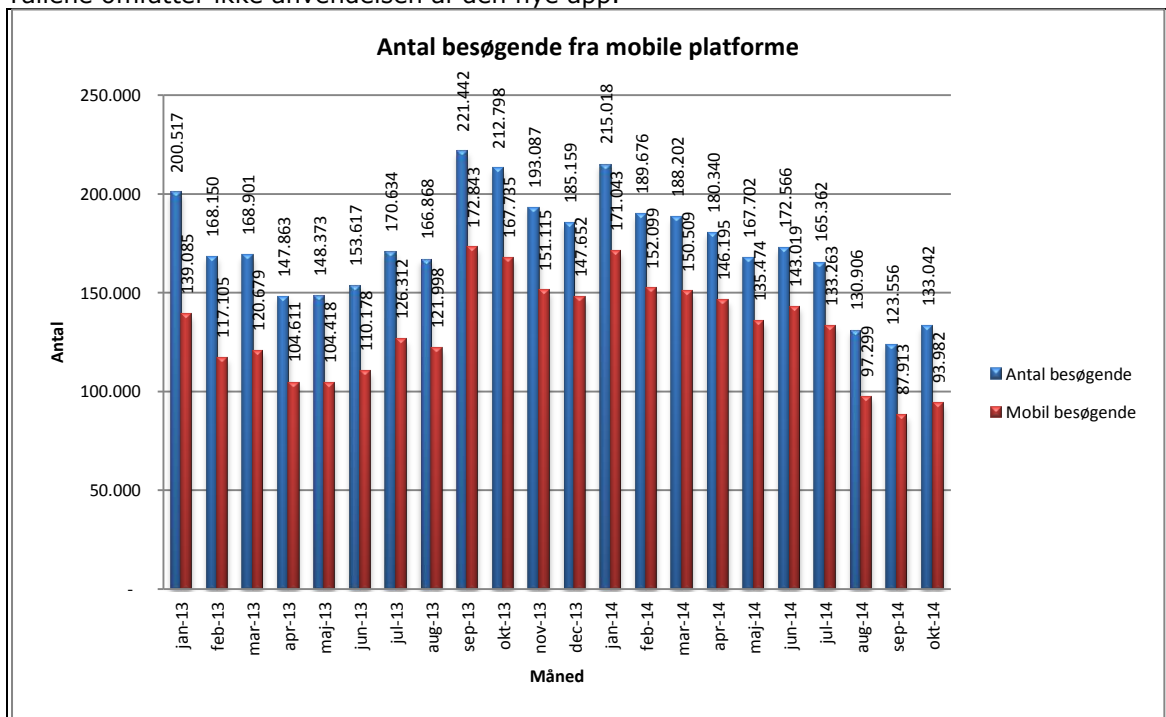

## Brugere

Unikke brugere fordelt på måneder. Tallene omfatter anvendelsen af den nye app.

## Titler

Antal titler fordelt på måneder.

## Andel besøgende fra mobile platforme

Tallene omfatter ikke anvendelsen af den nye app.

## Andel besøgende fra mobile platforme pr. måned

Tallene omfatter ikke anvendelsen af den nye app.