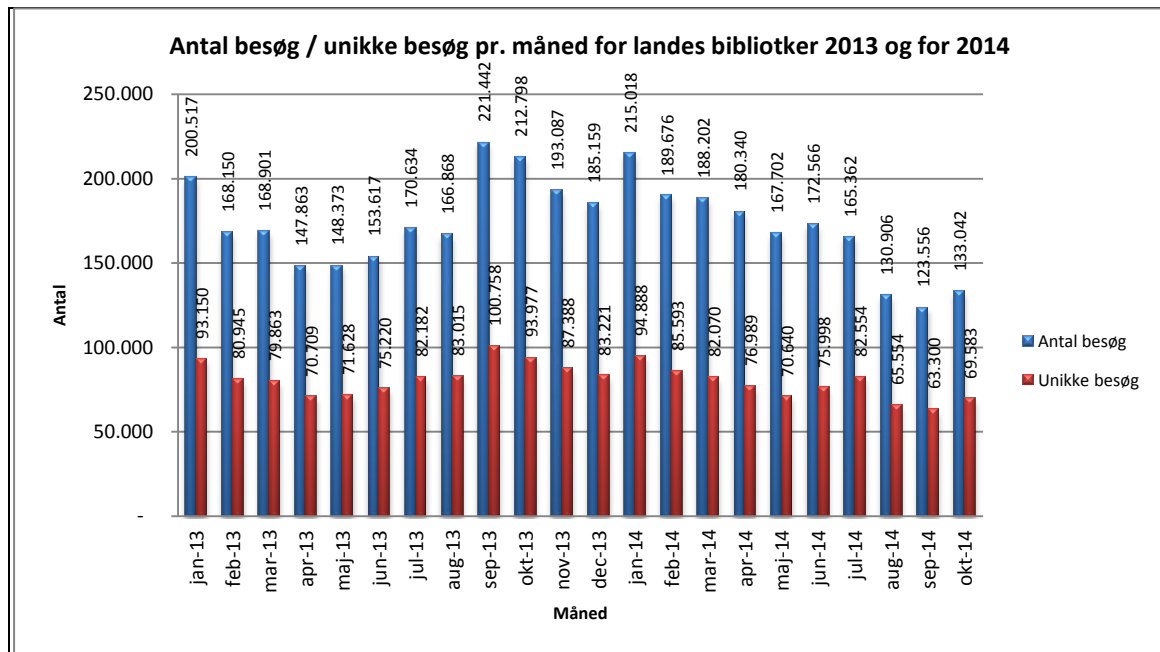

## Statistik for anvendelsen af eReolen Oktober 2014

Målingerne af antal besøgende på eReolen omfatter ikke besøgende via den nye app til iPhone og iPad, der blev lanceret juli 2014. Målingerne af antal lån samt unikke brugere indeholder tal for anvendelsen af den nye app.

### Besøg på eReolen

Antal besøg på websitet eReolen fordelt på måneder. Tallene omfatter ikke anvendelsen af den nye app.