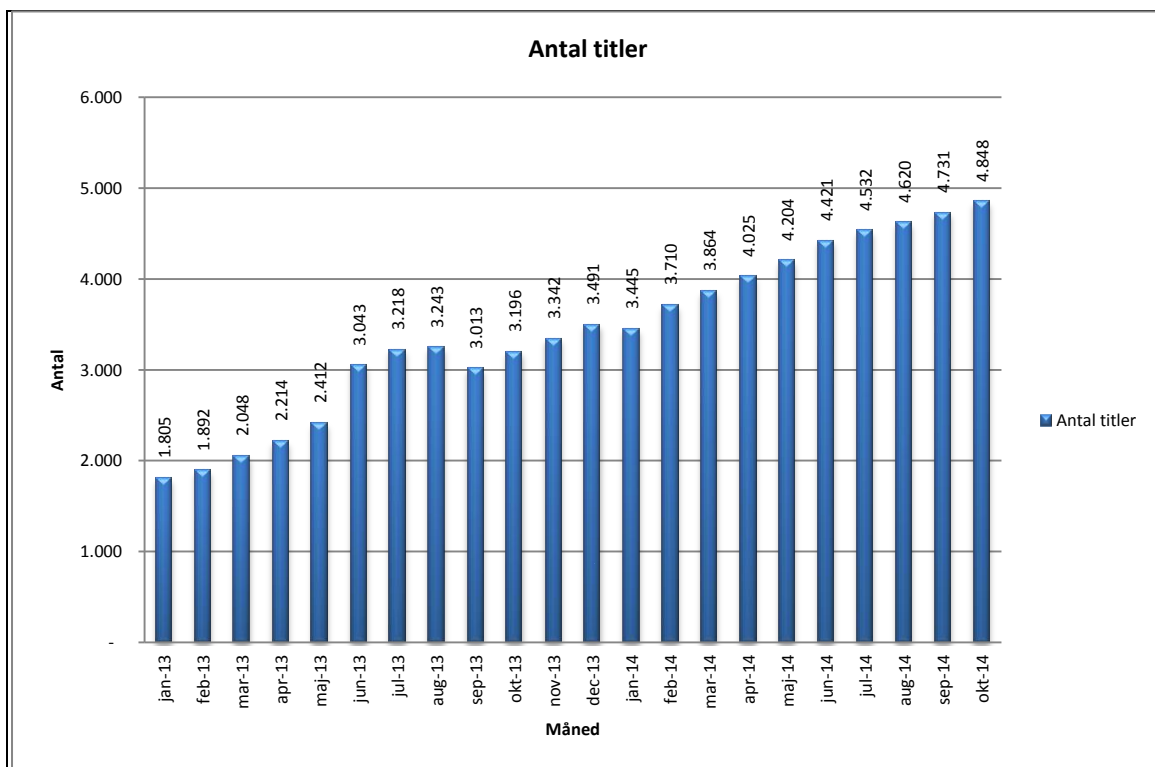

Titler

Antal titler fordelt på måneder.