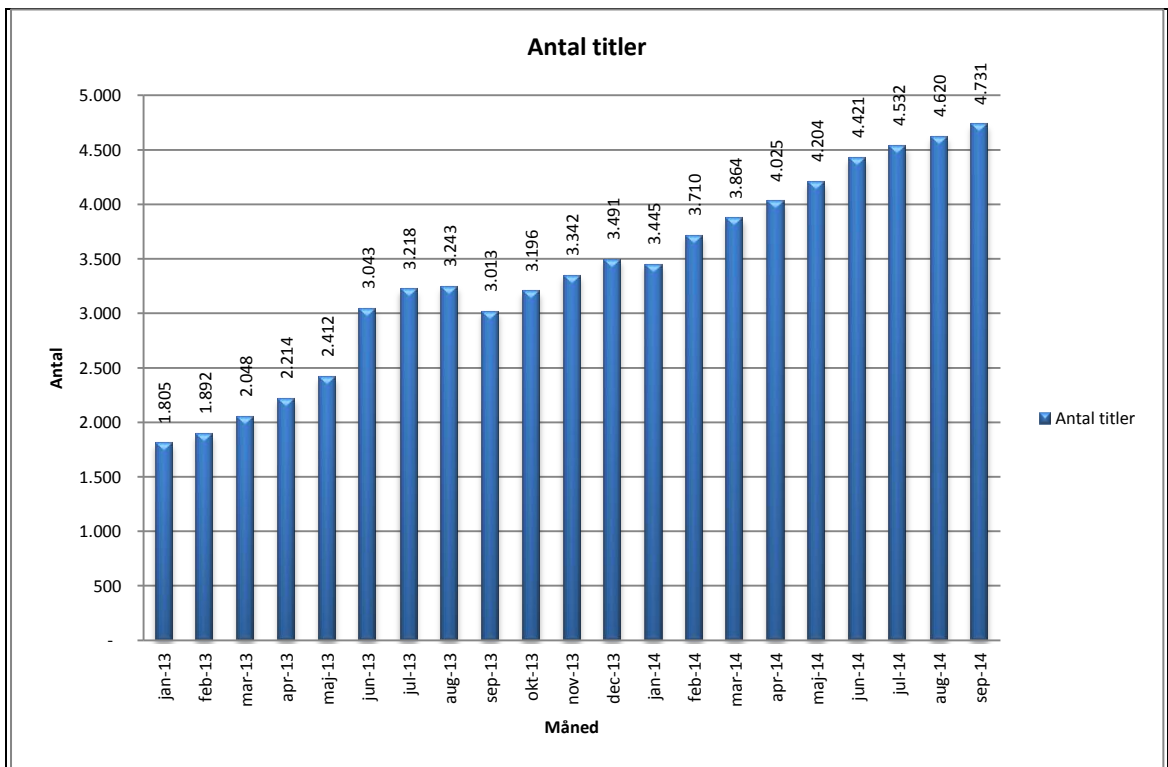

@Reolen

Brugere

Unikke brugere fordelt på måneder. Tallene omfatter anvendelsen af den nye app.

Titler

Antal titler fordelt på måneder.

@Reolen

Andel besøgende fra mobile platforme

Tallene omfatter ikke anvendelsen af den nye app.

Andel besøgende fra mobile platforme pr. måned

Tallene omfatter ikke anvendelsen af den nye app.

@Reolen

Fordeling af besøgende på mobile operativsystemer pr. måned

Tallene omfatter ikke anvendelsen af den nye app.