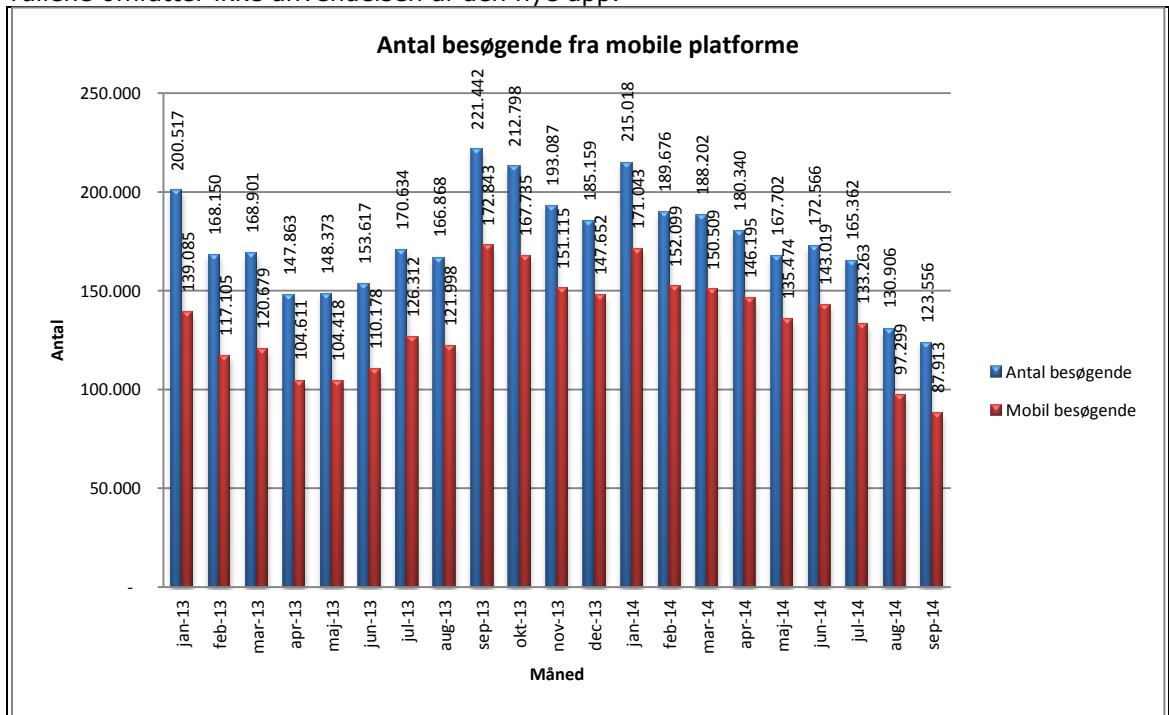

Besøg på eReolen

Antal besøg på websitet eReolen fordelt på måneder. Tallene omfatter ikke anvendelsen af den nye app.

Antal lån /akkumulerede lån fordelt på måneder.

Tallene omfatter anvendelsen af den nye app.

@Reolen

Brugere

Unikke brugere fordelt på måneder. Tallene omfatter anvendelsen af den nye app.

Titler

Antal titler fordelt på måneder.

@Reolen

Andel besøgende fra mobile platforme

Tallene omfatter ikke anvendelsen af den nye app.

Andel besøgende fra mobile platforme pr. måned

Tallene omfatter ikke anvendelsen af den nye app.

@Reolen

Fordeling af besøgende på mobile operativsystemer pr. måned

Tallene omfatter ikke anvendelsen af den nye app.