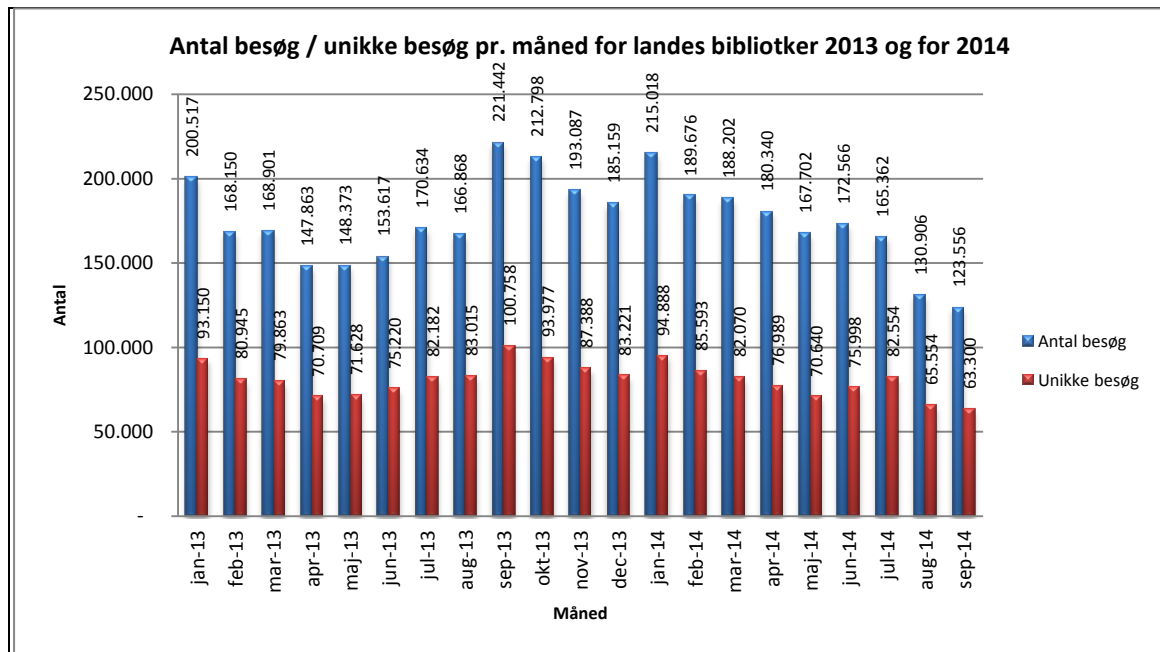

Statistik for anvendelsen af eReolen September 2014

Målingerne af antal besøgende på eReolen omfatter ikke besøgende via den nye app til iPhone og iPad, der blev lanceret juli 2014. Målingerne af antal lån samt unikke brugere indeholder tal for anvendelsen af den nye app.

Besøg på eReolen

Antal besøg på websitet eReolen fordelt på måneder. Tallene omfatter ikke anvendelsen af den nye app.

Antal lån /akkumulerede lån fordelt på måneder.

Tallene omfatter anvendelsen af den nye app.