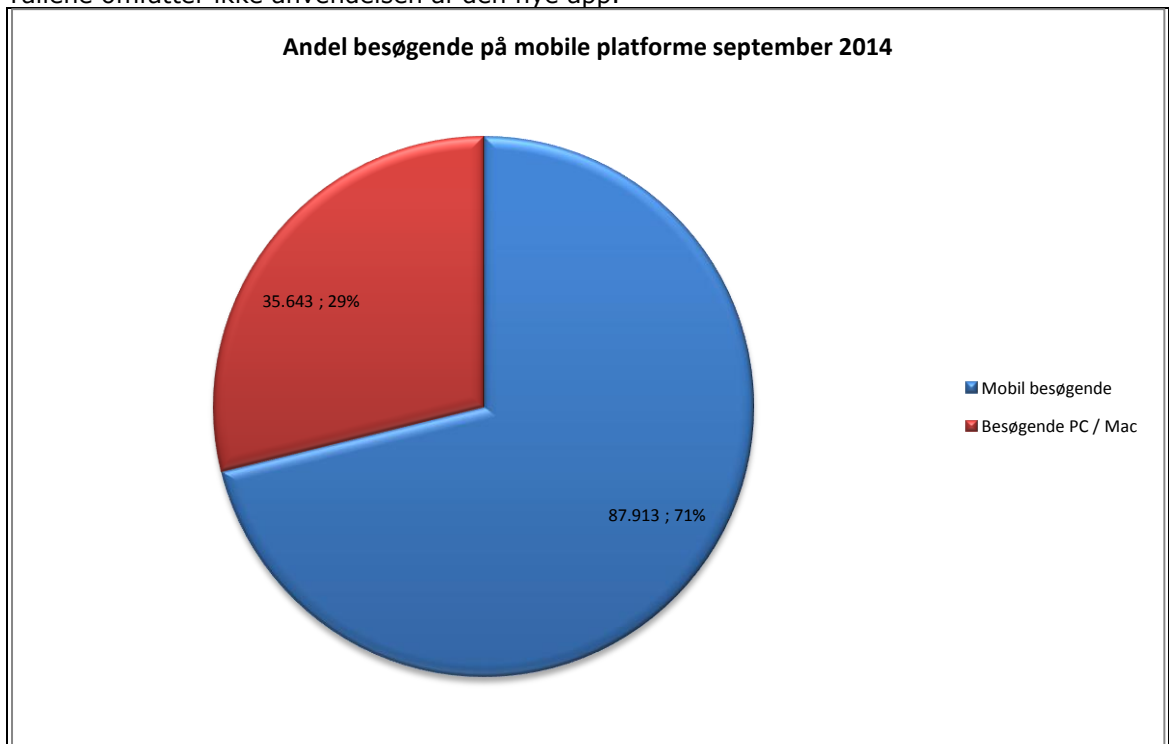

Besøg på eReolen

Antal besøg på websitet eReolen fordelt på måneder. Tallene omfatter ikke anvendelsen af den nye app.

Antal lån /akkumulerede lån fordelt på måneder.

Tallene omfatter anvendelsen af den nye app.

@Reolen

Brugere

Unikke brugere fordelt på måneder. Tallene omfatter anvendelsen af den nye app.

Titler

Antal titler fordelt på måneder.

@Reolen

Andel besøgende fra mobile platforme

Tallene omfatter ikke anvendelsen af den nye app.

Andel besøgende fra mobile platforme pr. måned

Tallene omfatter ikke anvendelsen af den nye app.

@Reolen

Fordeling af besøgende på mobile operativsystemer pr. måned

Tallene omfatter ikke anvendelsen af den nye app.