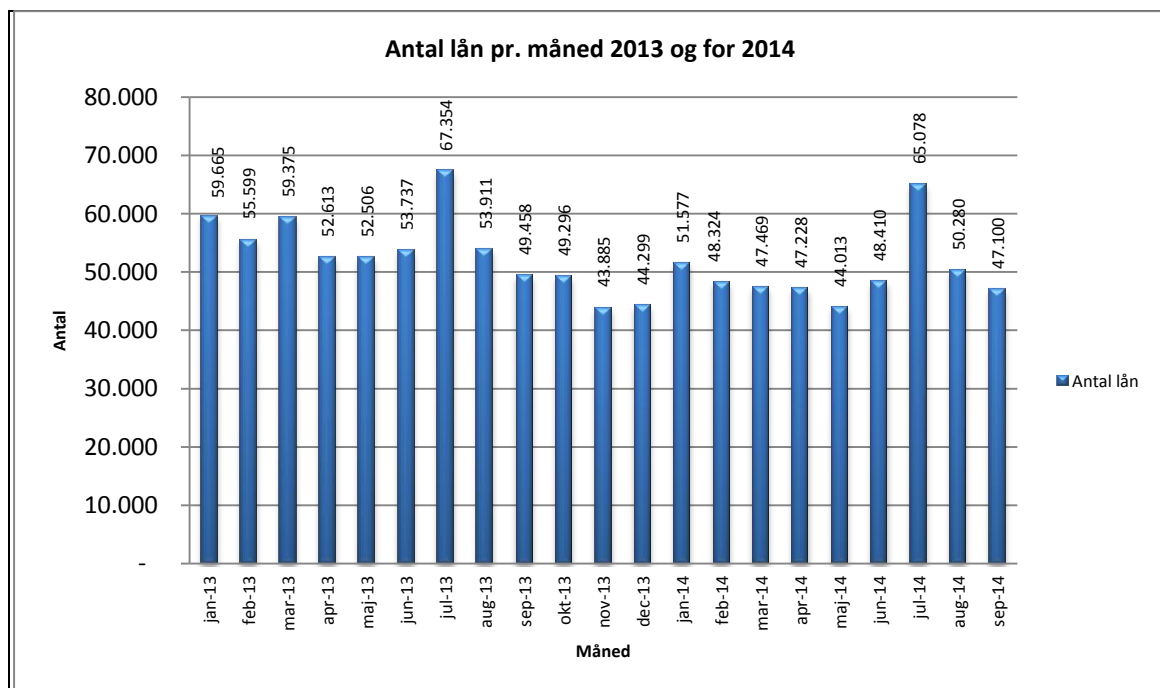

Statistik for anvendelsen af eReolen September 2014

Målingerne af antal besøgende på eReolen omfatter ikke besøgende via den nye app til iPhone og iPad, der blev lanceret juli 2014. Målingerne af antal lån samt unikke brugere indeholder tal for anvendelsen af den nye app.

Besøg på eReolen

Antal besøg på websitet eReolen fordelt på måneder. Tallene omfatter ikke anvendelsen af den nye app.

Antal lån /akkumulerede lån fordelt på måneder.

Tallene omfatter anvendelsen af den nye app.