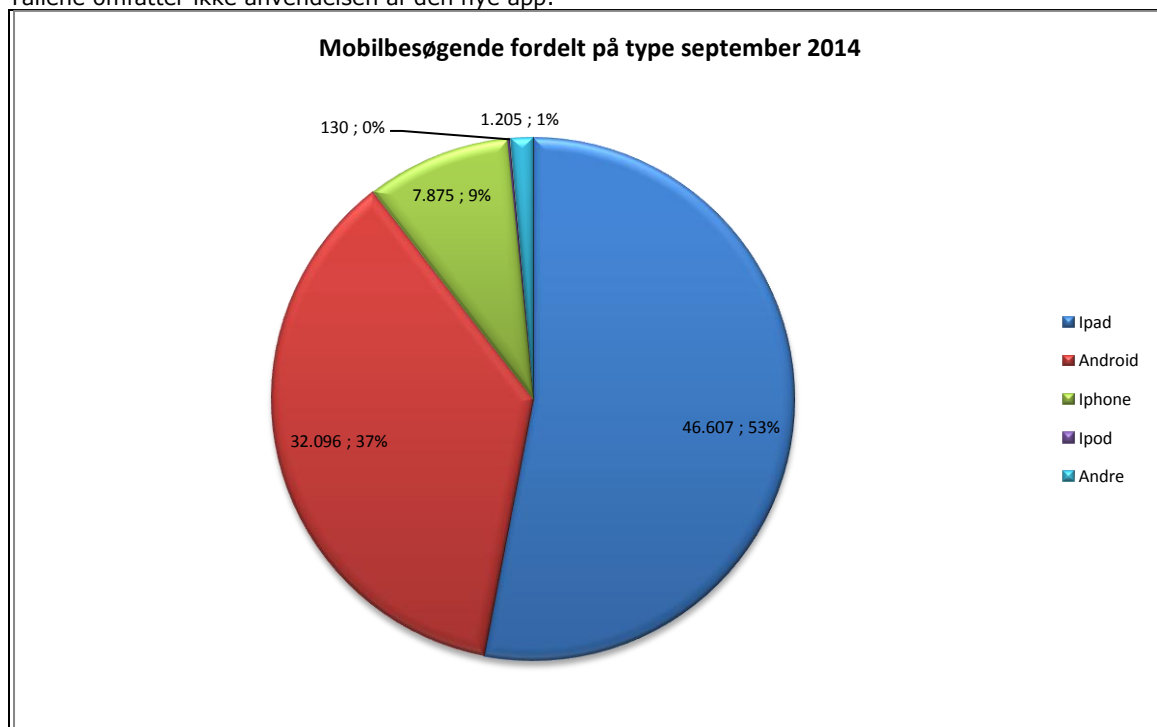

@Reolen

Brugere

Unikke brugere fordelt på måneder. Tallene omfatter anvendelsen af den nye app.

Titler

Antal titler fordelt på måneder.

@Reolen

Andel besøgende fra mobile platforme

Tallene omfatter ikke anvendelsen af den nye app.

Andel besøgende fra mobile platforme pr. måned

Tallene omfatter ikke anvendelsen af den nye app.

@Reolen

Fordeling af besøgende på mobile operativsystemer pr. måned

Tallene omfatter ikke anvendelsen af den nye app.