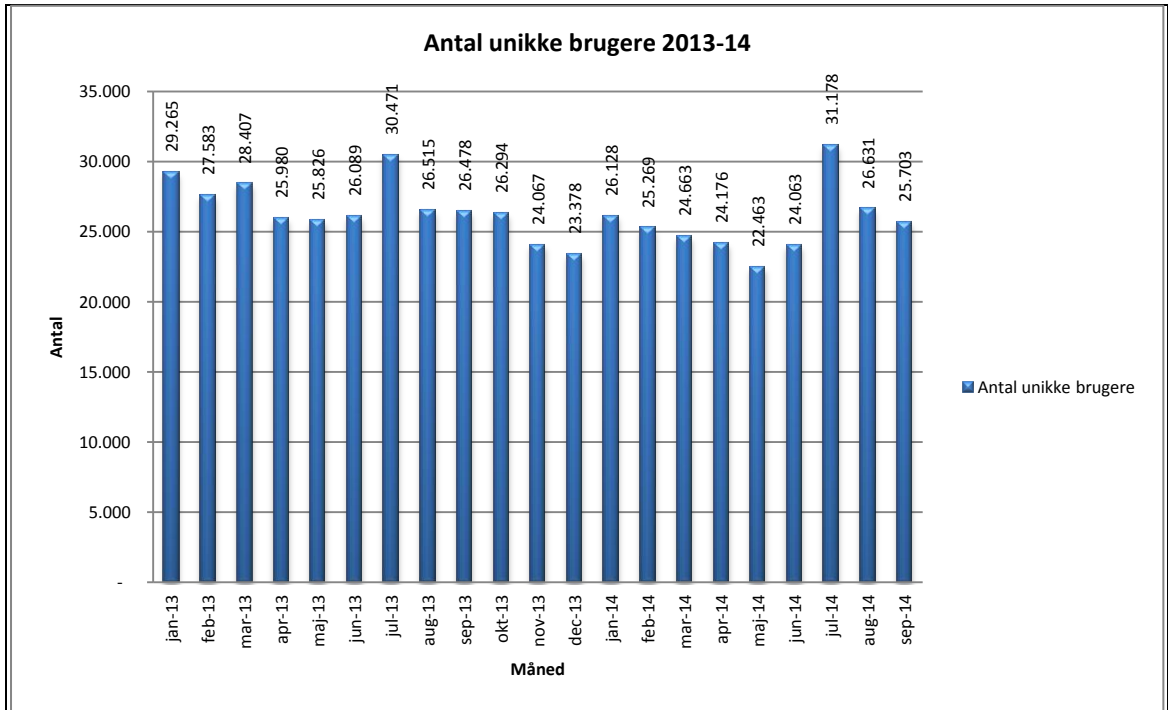

Statistik for anvendelsen af eReolen September 2014

Målingerne af antal besøgende på eReolen omfatter ikke besøgende via den nye app til iPhone og iPad, der blev lanceret juli 2014. Målingerne af antal lån samt unikke brugere indeholder tal for anvendelsen af den nye app.

Besøg på eReolen

Antal besøg på websitet eReolen fordelt på måneder. Tallene omfatter ikke anvendelsen af den nye app.

Antal lån /akkumulerede lån fordelt på måneder.

Tallene omfatter anvendelsen af den nye app.

@Reolen

Brugere

Unikke brugere fordelt på måneder. Tallene omfatter anvendelsen af den nye app.

Titler

Antal titler fordelt på måneder.

@Reolen

Andel besøgende fra mobile platforme

Tallene omfatter ikke anvendelsen af den nye app.