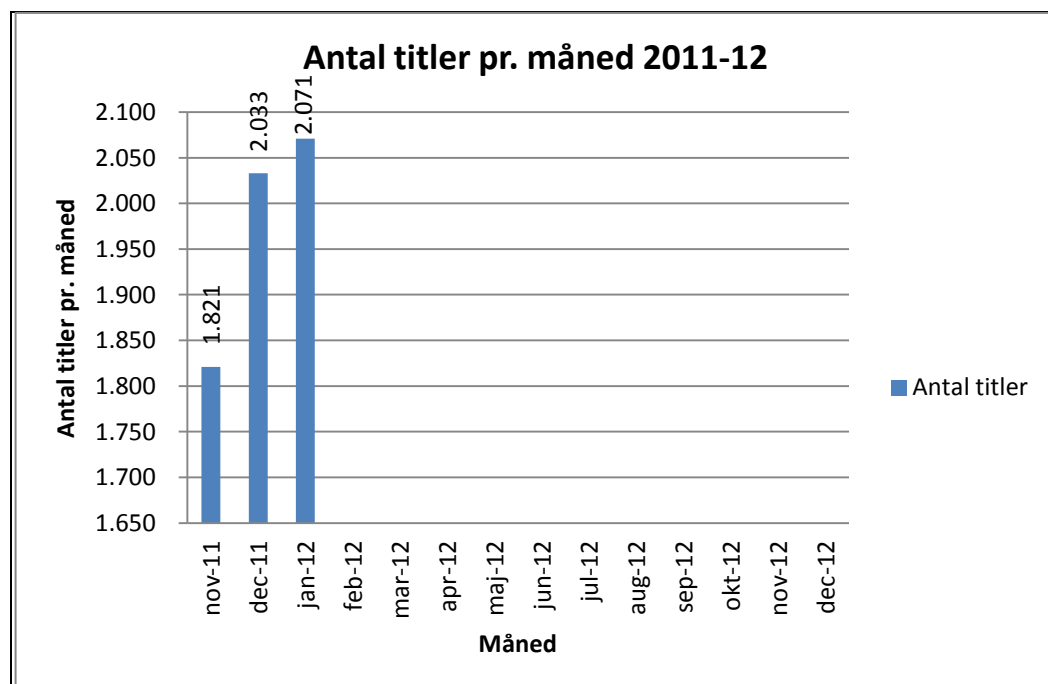

Statistik for anvendelsen af eReolen.dk Januar 2012

Besøg på eReolen.dk

Antal besøg på websitet eReolen.dk fordelt på måneder.

Antal downlån /akkumulerede downlån

Antal downlån og akkumulerede downlån fordelt på måneder.

Brugere

Unikke brugere fordelt på måneder.

Titler

Antal titler fordelt på måneder.

Andel besøgende fra mobile platforme

Mobil andel af besøgende december 2011.

Andel besøgende fra mobile platforme pr. måned