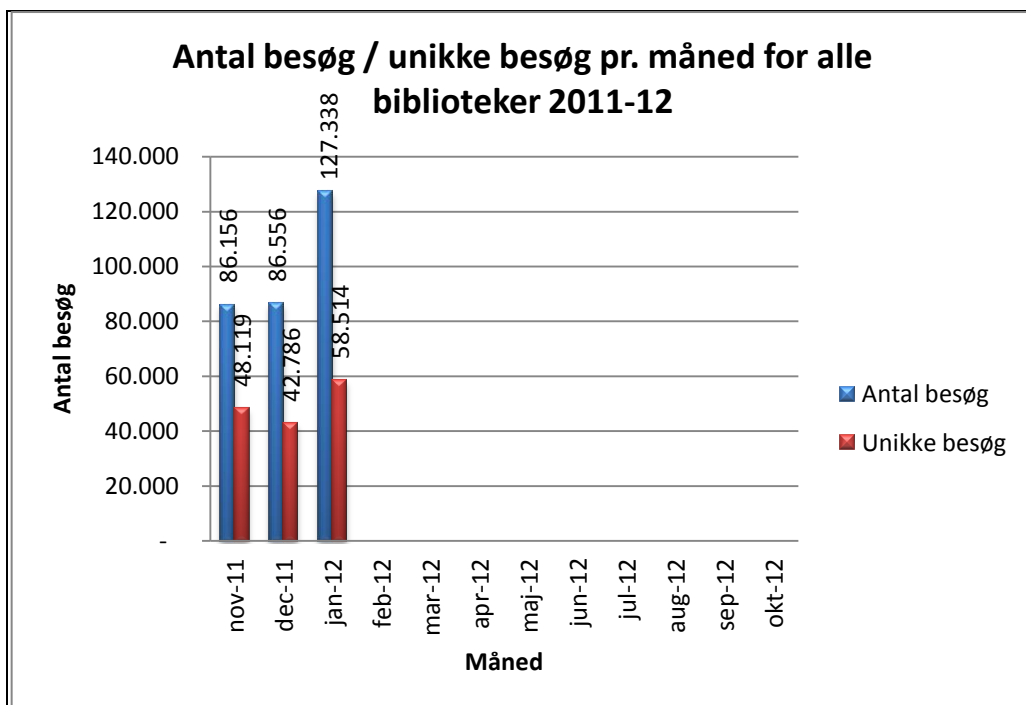

Statistik for anvendelsen af eReolen.dk Januar 2012

Besøg på eReolen.dk

Antal besøg på websitet eReolen.dk fordelt på måneder.

Antal downlån /akkumulerede downlån

Antal downlån og akkumulerede downlån fordelt på måneder.

Brugere

Unikke brugere fordelt på måneder.

Titler

Antal titler fordelt på måneder.

Andel besøgende fra mobile platforme

Mobil andel af besøgende december 2011.

Andel besøgende fra mobile platforme pr. måned