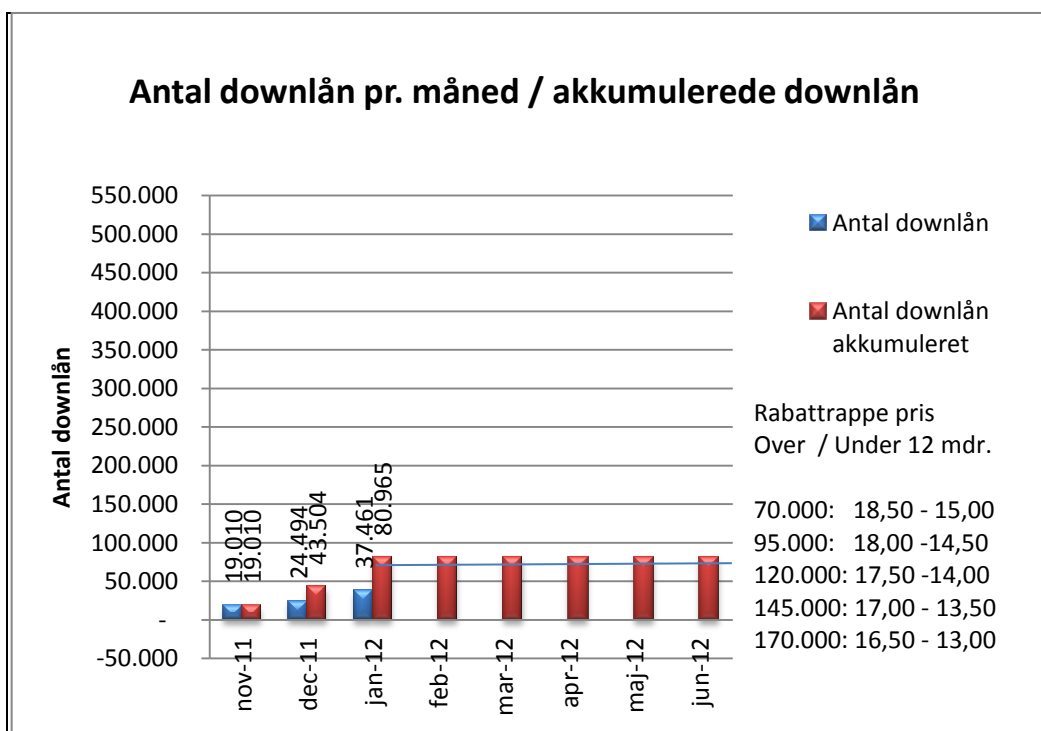

Statistik for anvendelsen af eReolen.dk Januar 2012

Besøg på eReolen.dk

Antal besøg på websitet eReolen.dk fordelt på måneder.

Antal downlån /akkumulerede downlån

Antal downlån og akkumulerede downlån fordelt på måneder.

Brugere

Unikke brugere fordelt på måneder.

Titler

Antal titler fordelt på måneder.

Andel besøgende fra mobile platforme

Mobil andel af besøgende december 2011.

Andel besøgende fra mobile platforme pr. måned