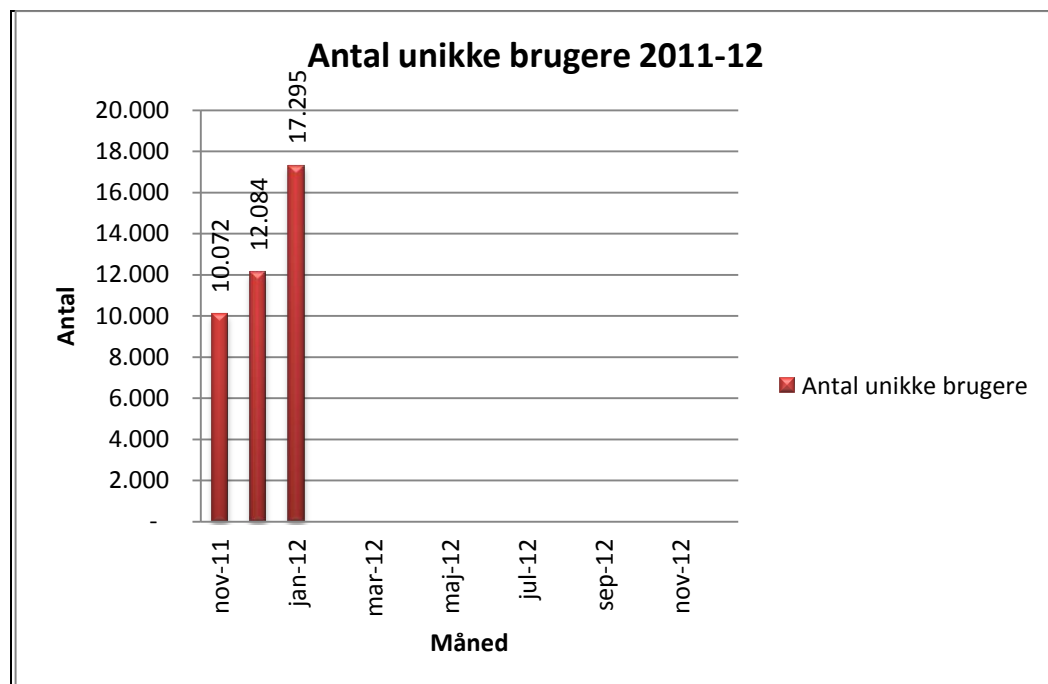

Brugere

Unikke brugere fordelt på måneder.