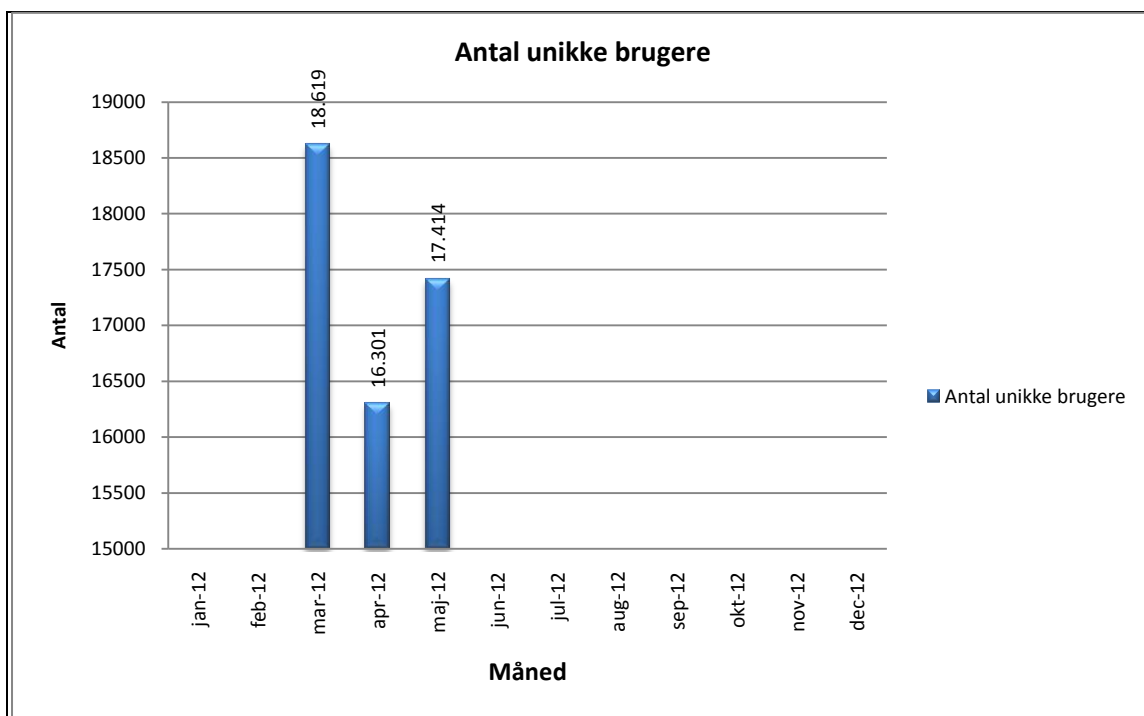

Brugere

Unikke brugere fordelt på måneder.