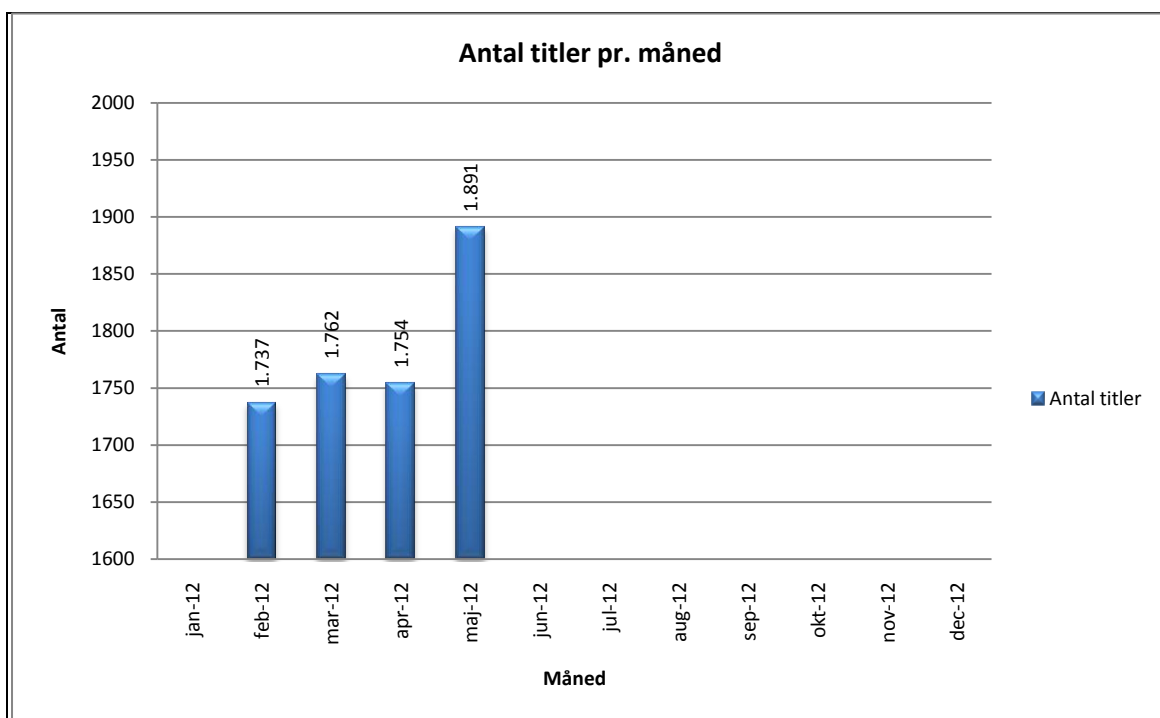

Titler

Antal titler fordelt på måneder.