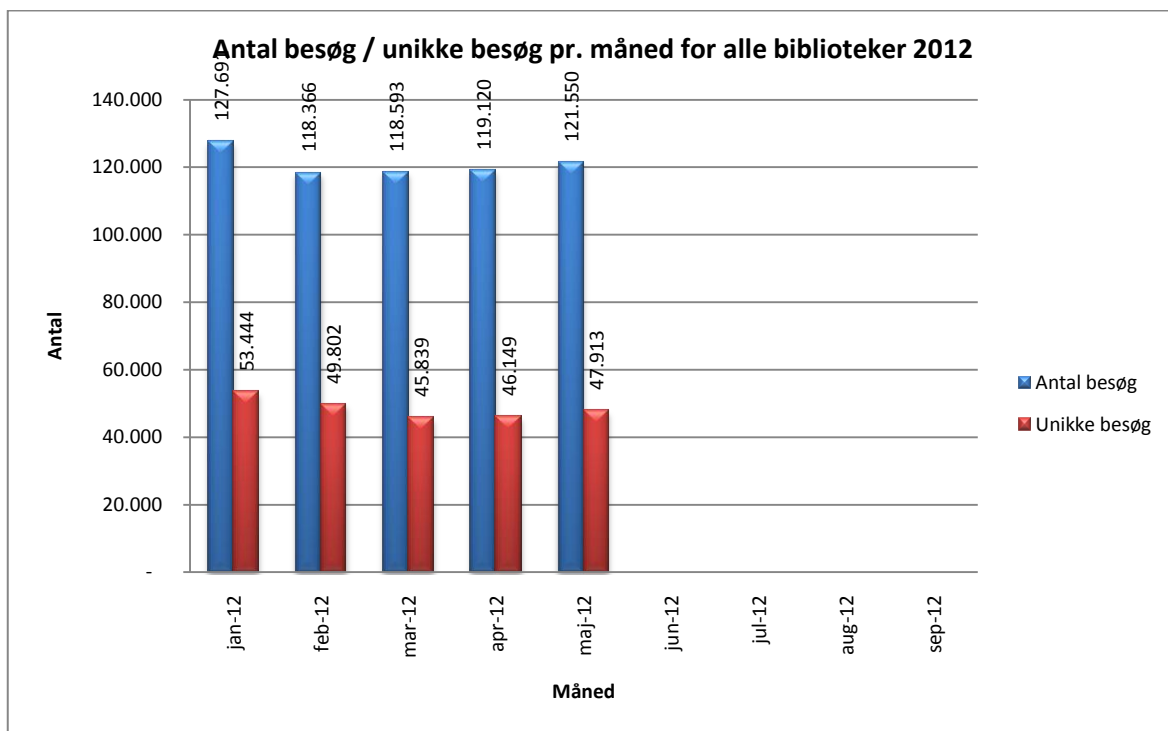

Statistik for anvendelsen af Netlydbog.dk Maj 2012

Besøg på Netlydbog.dk

Antal besøg på websitet eReolen.dk fordelt på måneder.

Antal downlån /akkumulerede downlån

Antal downlån og akkumulerede downlån fordelt på måneder.