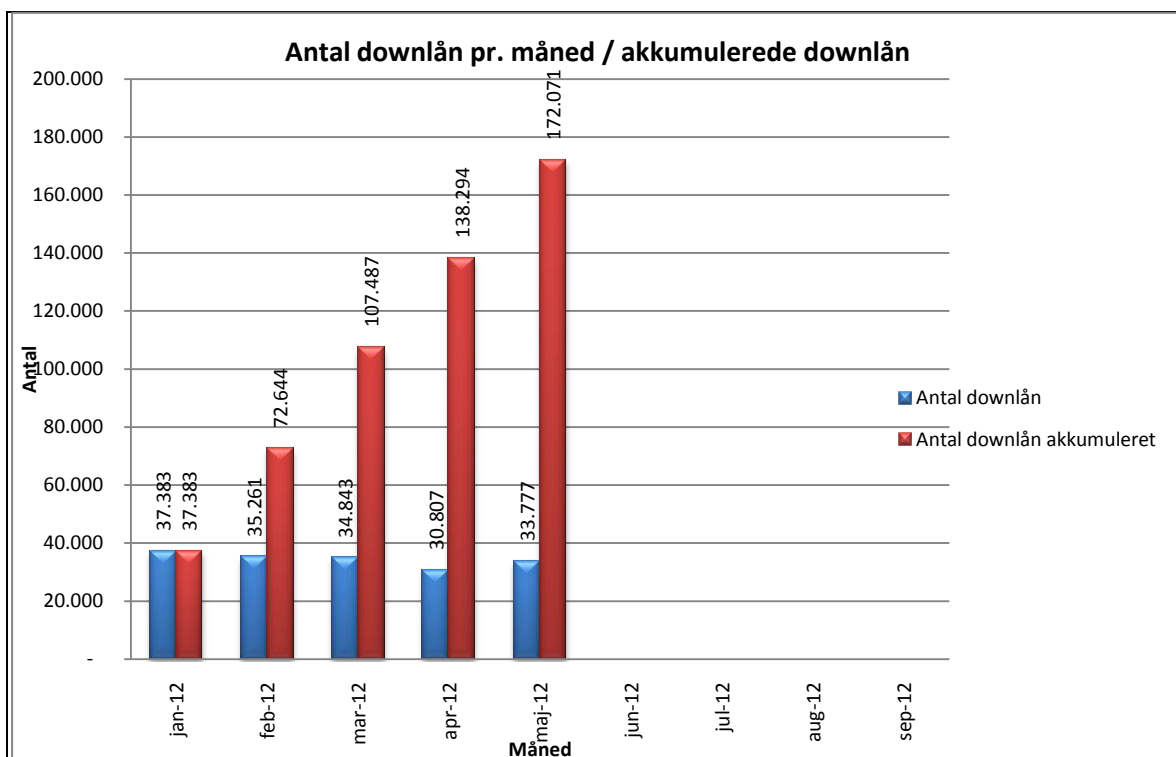

Statistik for anvendelsen af Netlydbog.dk Maj 2012

Besøg på Netlydbog.dk

Antal besøg på websitet eReolen.dk fordelt på måneder.

Antal downlån /akkumulerede downlån

Antal downlån og akkumulerede downlån fordelt på måneder.

Brugere

Unikke brugere fordelt på måneder.

Titler

Antal titler fordelt på måneder.

Andel besøgende fra mobile platforme pr. måned

Andel besøgende fra mobile platforme

Mobil andel af besøgende maj 2012.

Fordeling af besøgende på mobile operativsystemer pr. måned