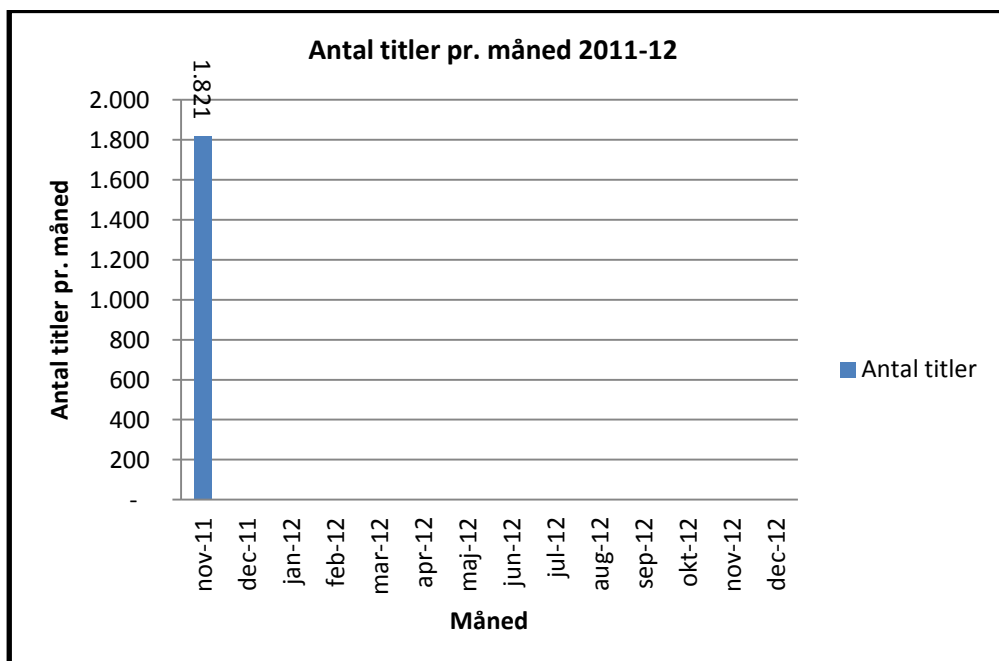

Titler

Antal titler fordelt på måneder.
Seneste afsluttede måned.