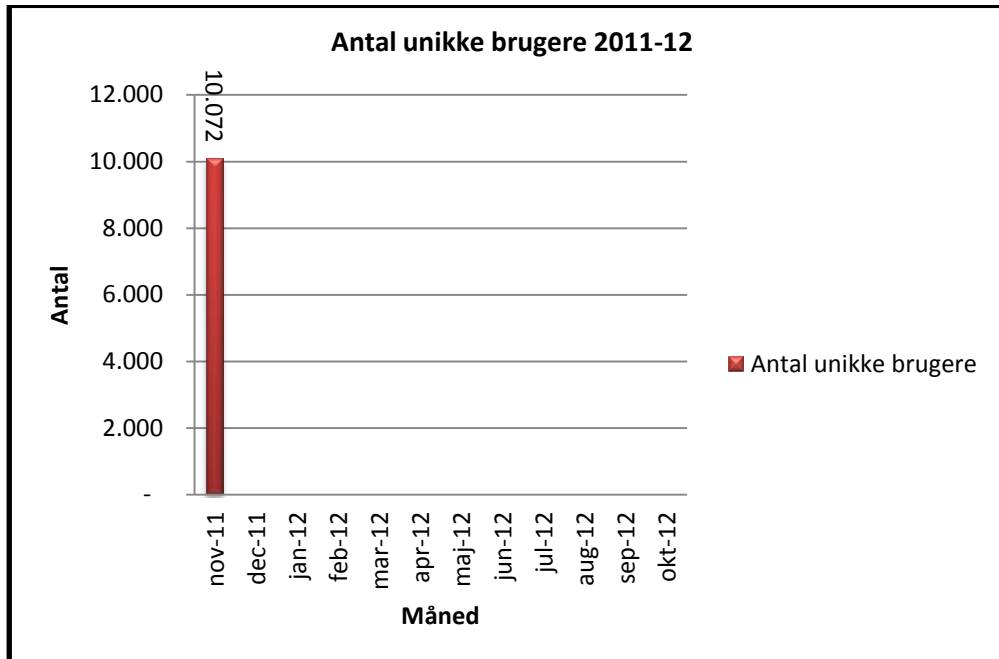

Statistik for anvendelsen af eReolen.dk November 2011

Besøg på eReolen.dk

Antal besøg på websitet eReolen.dk fordelt på måneder.
Seneste afsluttede måned.

Antal downlån /akkumulerede downlån

Antal downlån og akkumulerede downlån fordelt på måneder.
Seneste afsluttede måned.

Brugere

Unikke brugere fordelt på måneder.
Seneste afsluttede måned.

Titler

Antal titler fordelt på måneder.
Seneste afsluttede måned.

Mobil andel af besøgende

Mobil andel af besøgende november 2011.

Oversigt over de enkelte bibliotekers forbrug af eReolen i november 2011.