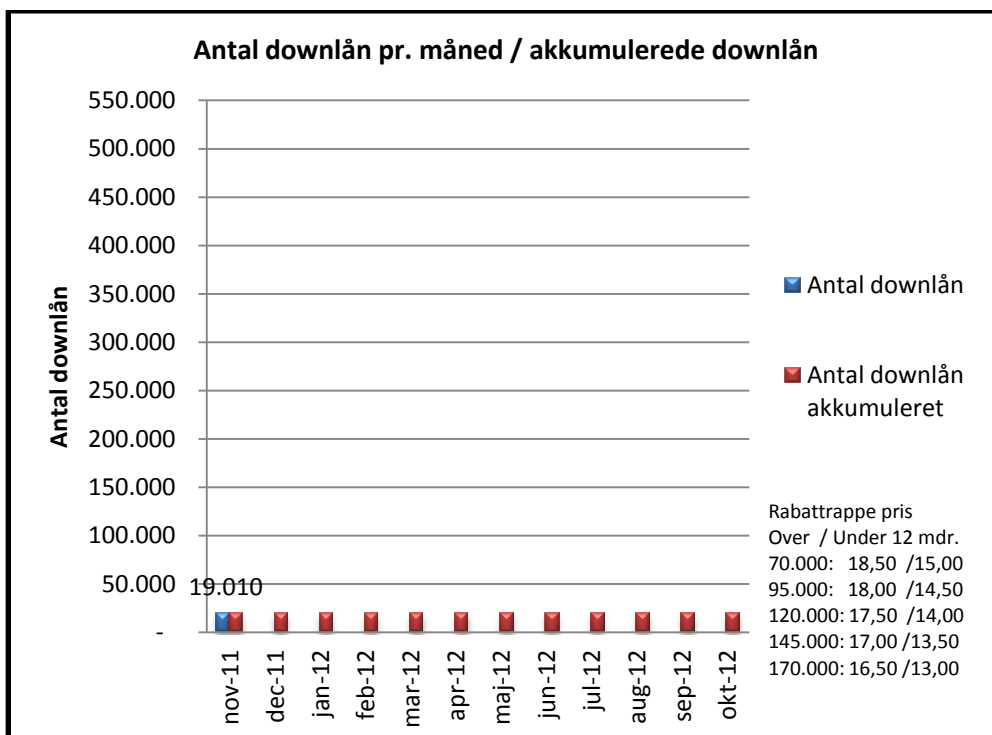

Statistik for anvendelsen af eReolen.dk November 2011

Besøg på eReolen.dk

Antal besøg på websitet eReolen.dk fordelt på måneder.
Seneste afsluttede måned.

Antal downlån /akkumulerede downlån

Antal downlån og akkumulerede downlån fordelt på måneder.
Seneste afsluttede måned.