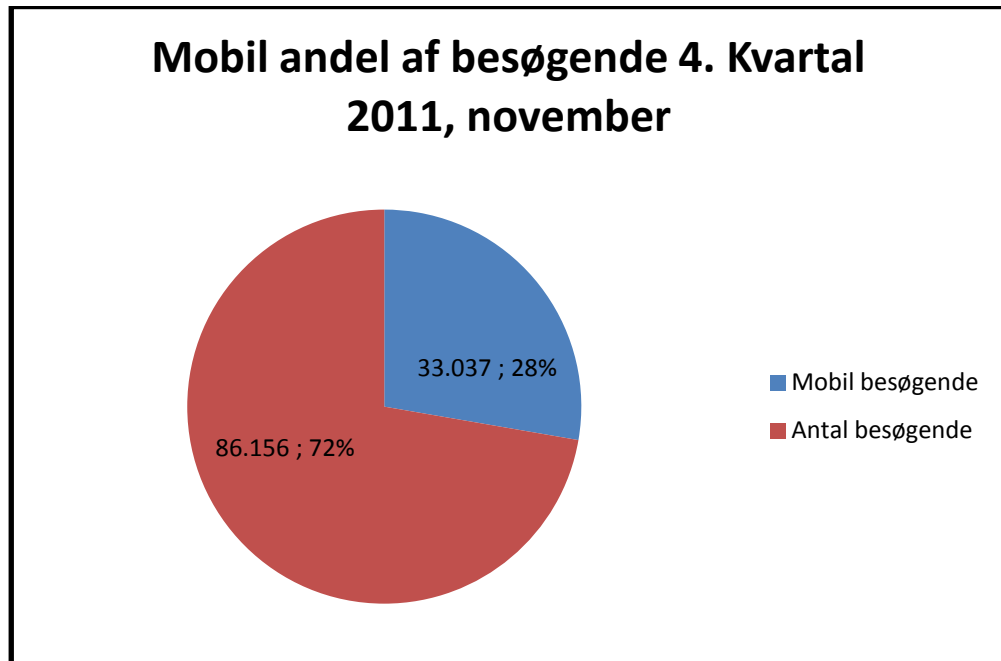

Statistik for anvendelsen af eReolen.dk November 2011

Besøg på eReolen.dk

Antal besøg på websitet eReolen.dk fordelt på måneder.
Seneste afsluttede måned.

Antal downlån /akkumulerede downlån

Antal downlån og akkumulerede downlån fordelt på måneder.
Seneste afsluttede måned.

Brugere

Unikke brugere fordelt på måneder.
Seneste afsluttede måned.

Titler

Antal titler fordelt på måneder.
Seneste afsluttede måned.

Mobil andel af besøgende

Mobil andel af besøgende november 2011.

Oversigt over de enkelte bibliotekers forbrug af eReolen i november 2011.