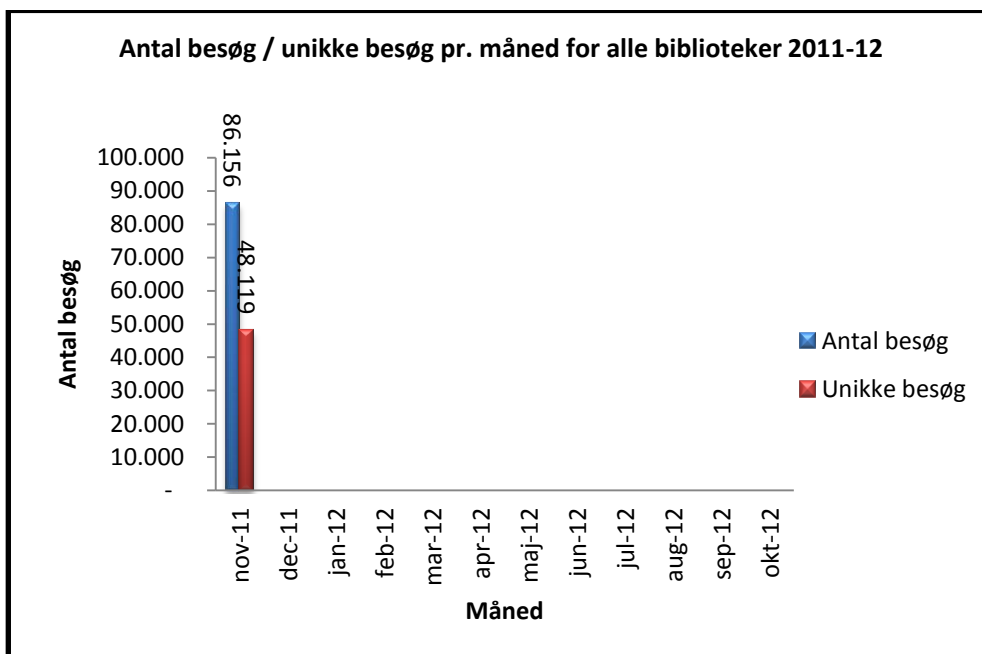

Statistik for anvendelsen af eReolen.dk November 2011

Besøg på eReolen.dk

Antal besøg på websitet eReolen.dk fordelt på måneder.
Seneste afsluttede måned.

Antal downlån /akkumulerede downlån

Antal downlån og akkumulerede downlån fordelt på måneder.
Seneste afsluttede måned.

Brugere

Unikke brugere fordelt på måneder.
Seneste afsluttede måned.

Titler

Antal titler fordelt på måneder.
Seneste afsluttede måned.

Mobil andel af besøgende

Mobil andel af besøgende november 2011.

Oversigt over de enkelte bibliotekers forbrug af eReolen i november 2011.