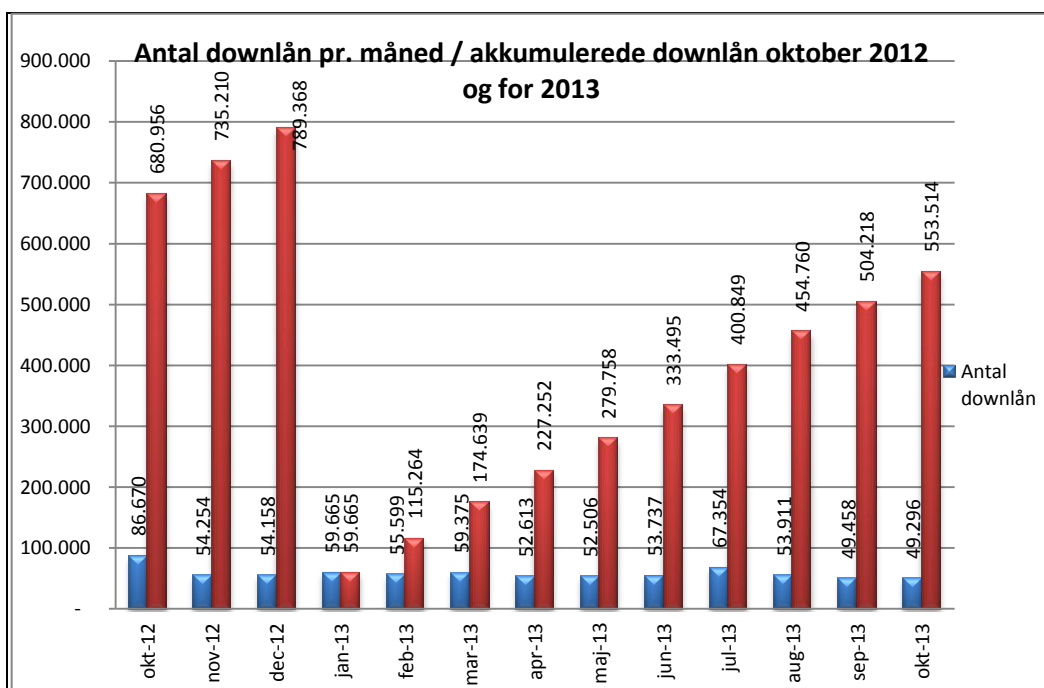

Statistik for anvendelsen af eReolen.dk Oktober 2013

Besøg på eReolen.dk

Antal besøg på websitet eReolen.dk fordelt på måneder.

Antal downlån /akkumulerede downlån

Antal downlån og akkumulerede downlån fordelt på måneder.

Brugere

Unikke brugere fordelt på måneder.

Titler

Antal titler fordelt på måneder.

Andel besøgende fra mobile platforme

Mobil andel af besøgende oktober 2013.

Andel besøgende fra mobile platforme pr. måned

Fordeling af besøgende på mobile operativsystemer pr. måned