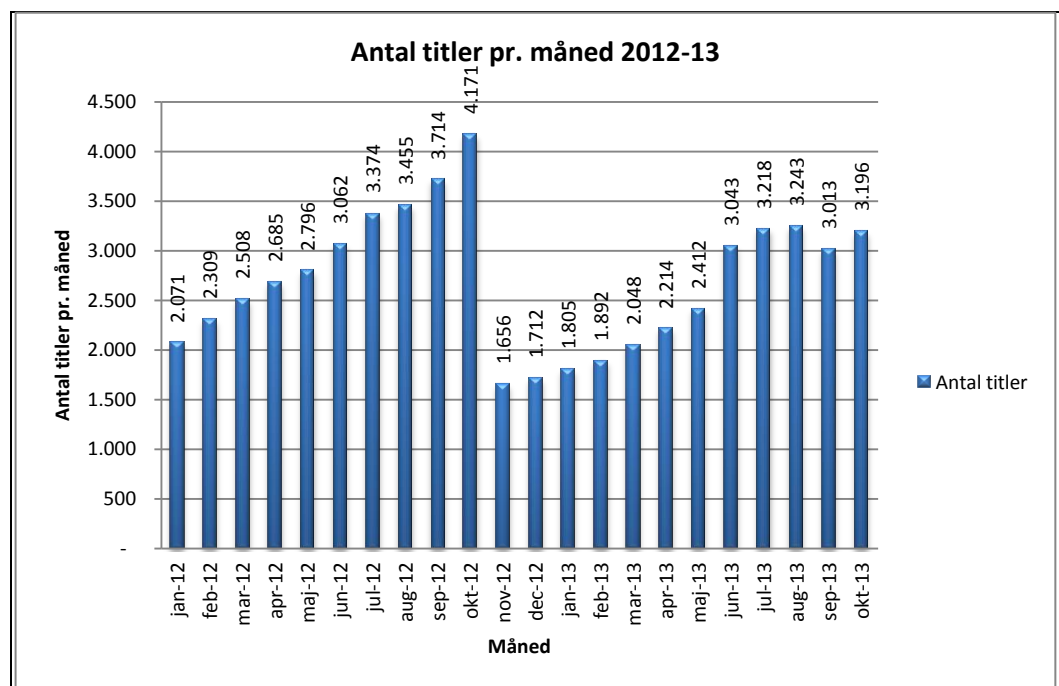

Titler

Antal titler fordelt på måneder.