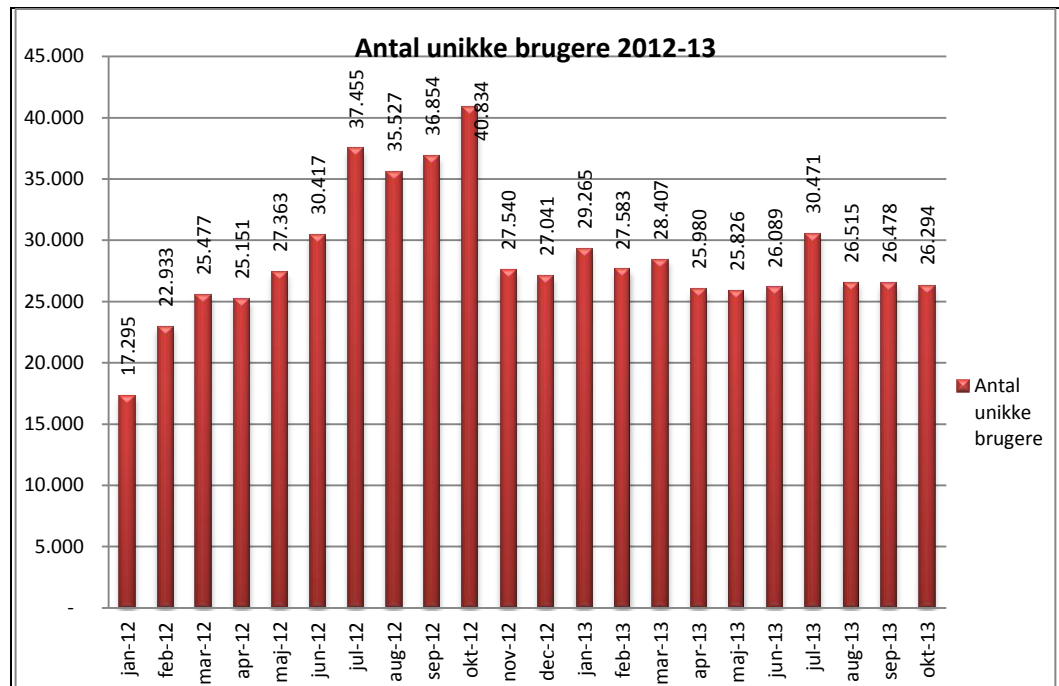

Brugere

Unikke brugere fordelt på måneder.