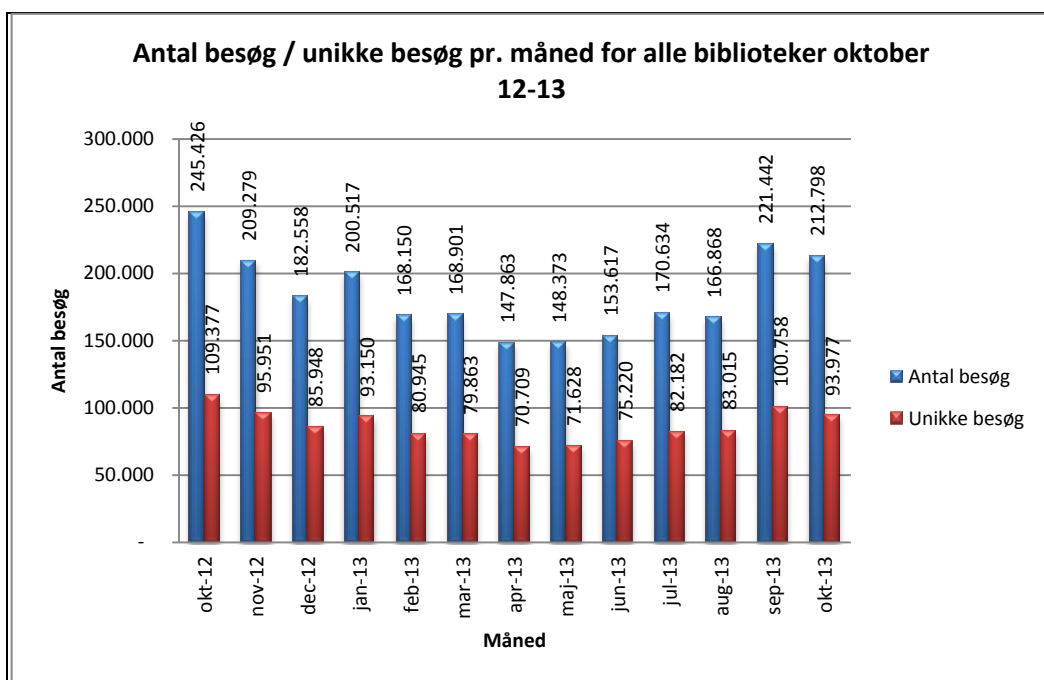

Statistik for anvendelsen af eReolen.dk Oktober 2013

Besøg på eReolen.dk

Antal besøg på websitet eReolen.dk fordelt på måneder.

Antal downlån /akkumulerede downlån

Antal downlån og akkumulerede downlån fordelt på måneder.

Brugere

Unikke brugere fordelt på måneder.

Titler

Antal titler fordelt på måneder.

Andel besøgende fra mobile platforme

Mobil andel af besøgende oktober 2013.

Andel besøgende fra mobile platforme pr. måned

Fordeling af besøgende på mobile operativsystemer pr. måned