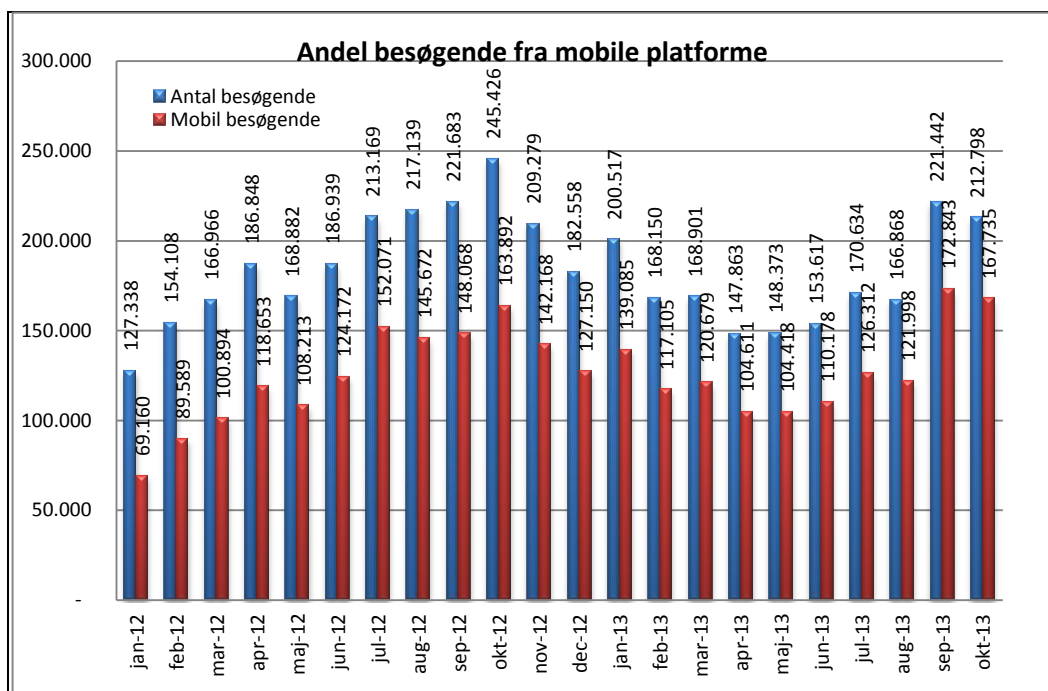

Statistik for anvendelsen af eReolen.dk Oktober 2013

Besøg på eReolen.dk

Antal besøg på websitet eReolen.dk fordelt på måneder.

Antal downlån /akkumulerede downlån

Antal downlån og akkumulerede downlån fordelt på måneder.

Brugere

Unikke brugere fordelt på måneder.

Titler

Antal titler fordelt på måneder.

Andel besøgende fra mobile platforme

Mobil andel af besøgende oktober 2013.

Andel besøgende fra mobile platforme pr. måned

Fordeling af besøgende på mobile operativsystemer pr. måned