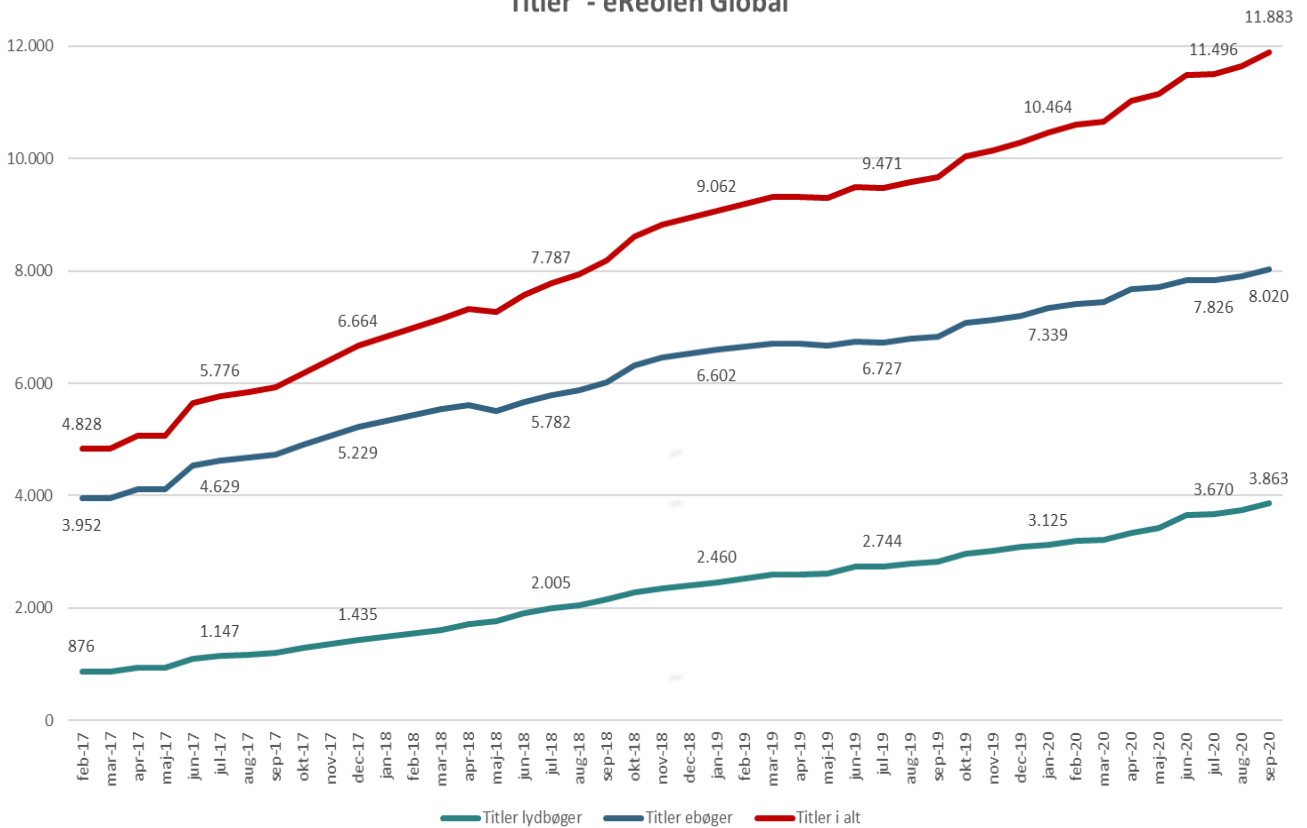

Udlån pr. måned på eReolen Global

Udlån pr. år på eReolen Global

Unikke brugere - eReolen Global

Unikke brugere pr år - eReolen Global

Udlån pr. år på eReolen Global

Titler - eReolen Global

Reservationer pr md. - eReolen Global