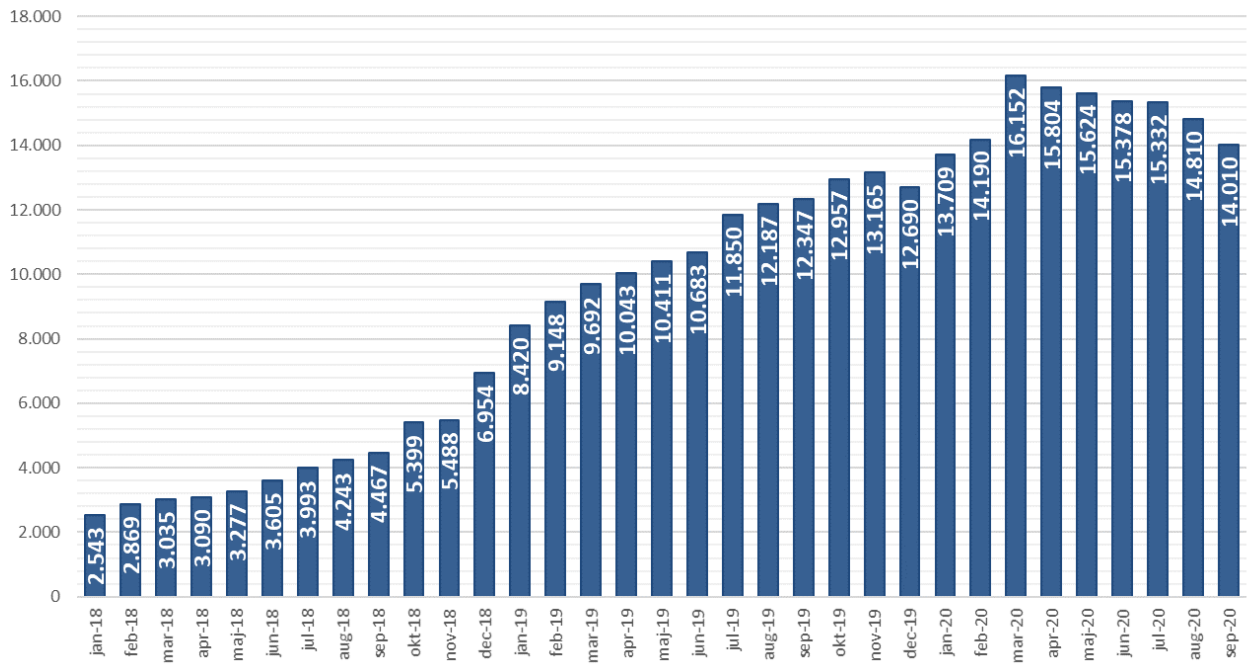

Udlån pr. måned på eReolen Global

Udlån pr. år på eReolen Global

Unikke brugere - eReolen Global

Unikke brugere pr år - eReolen Global

Udlån pr. år på eReolen Global

Titler - eReolen Global

Reservationer pr md. - eReolen Global