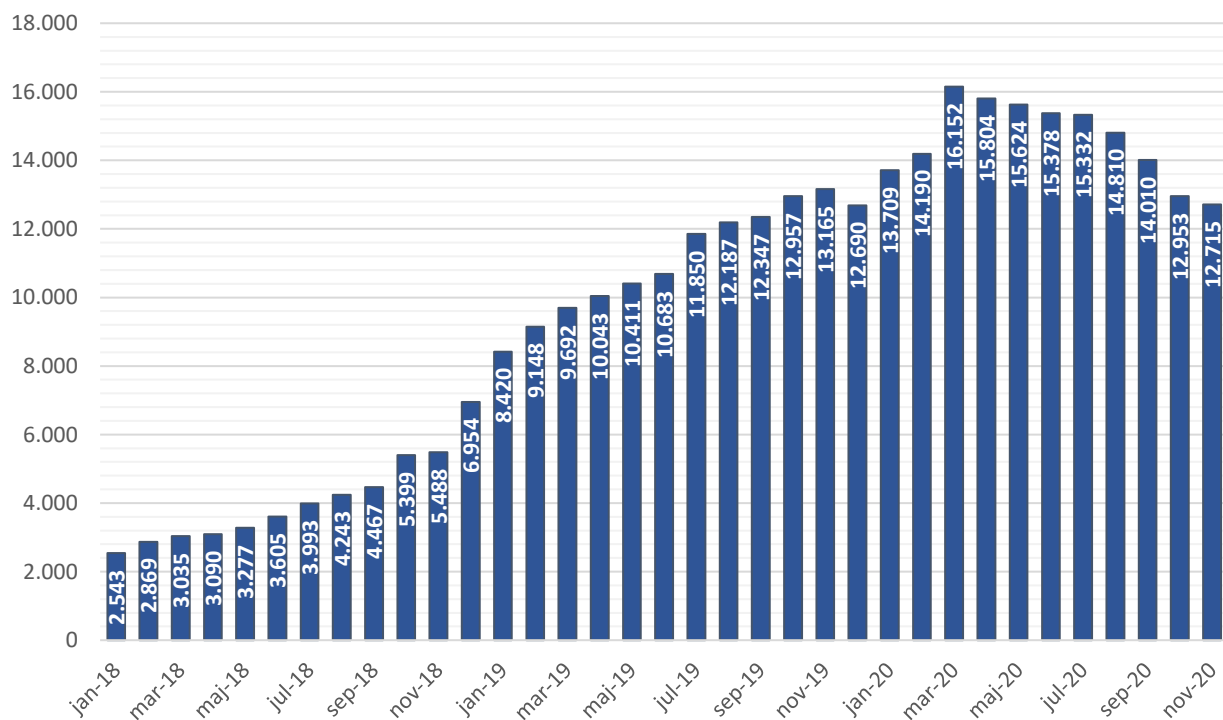

Udlån pr. måned på eReolen Global

Udlån pr. år på eReolen Global

Unikke brugere pr år - eReolen Global

Titler - eReolen Global

Reservationer pr md. - eReolen Global

eReolen Global: Andel af udlån og titler fordelt på kategori