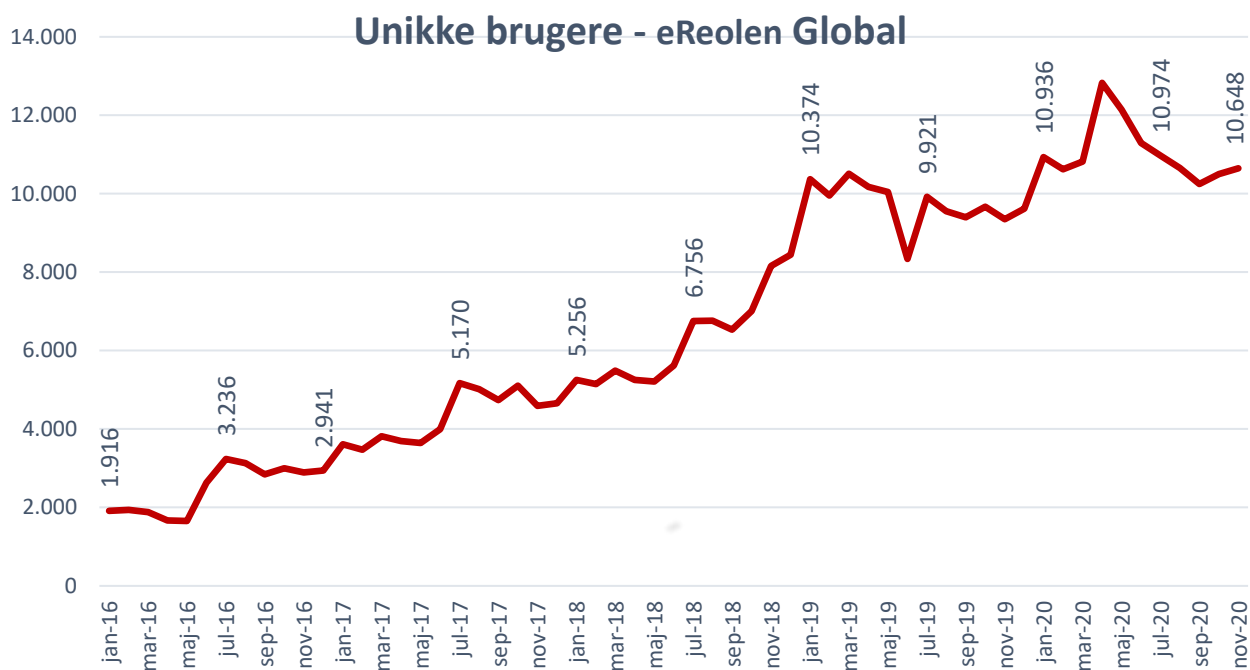

Udlån pr. måned på eReolen Global

Udlån pr. år på eReolen Global

Unikke brugere pr år - eReolen Global

Titler - eReolen Global

Reservationer pr md. - eReolen Global

eReolen Global: Andel af udlån og titler fordelt på kategori