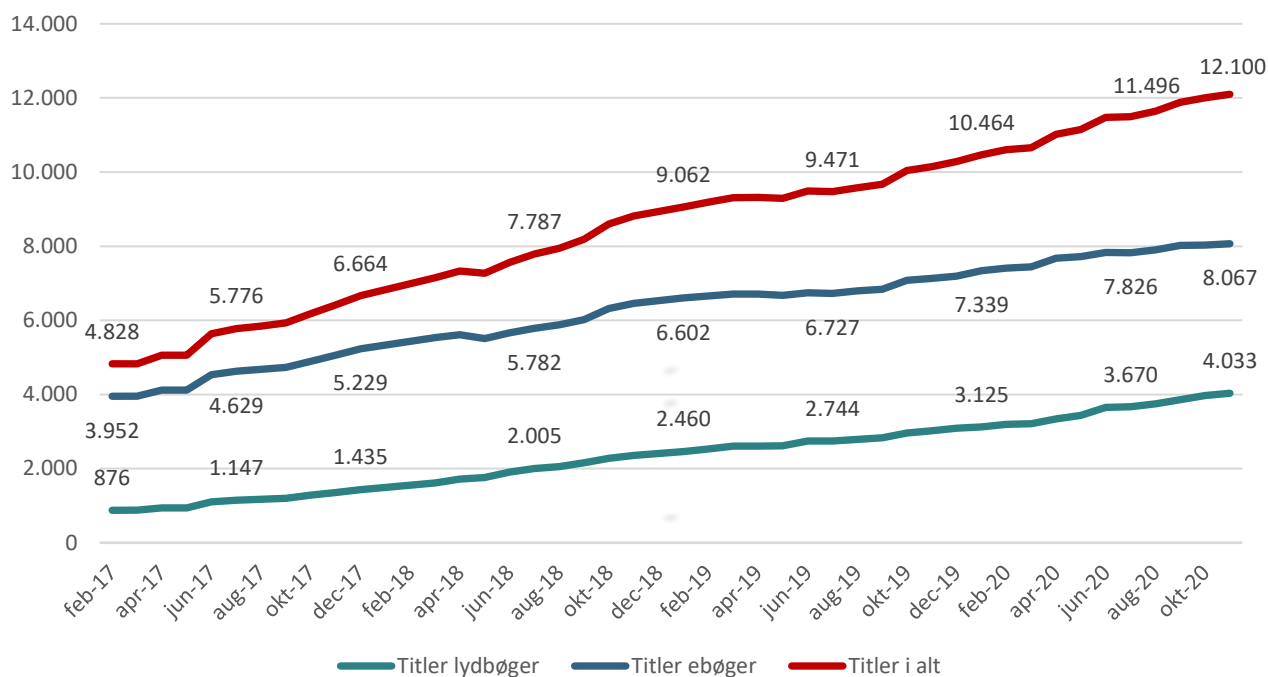

Udlån pr. måned på eReolen Global

Udlån pr. år på eReolen Global

Unikke brugere pr år - eReolen Global

Titler - eReolen Global

Reservationer pr md. - eReolen Global

eReolen Global: Andel af udlån og titler fordelt på kategori