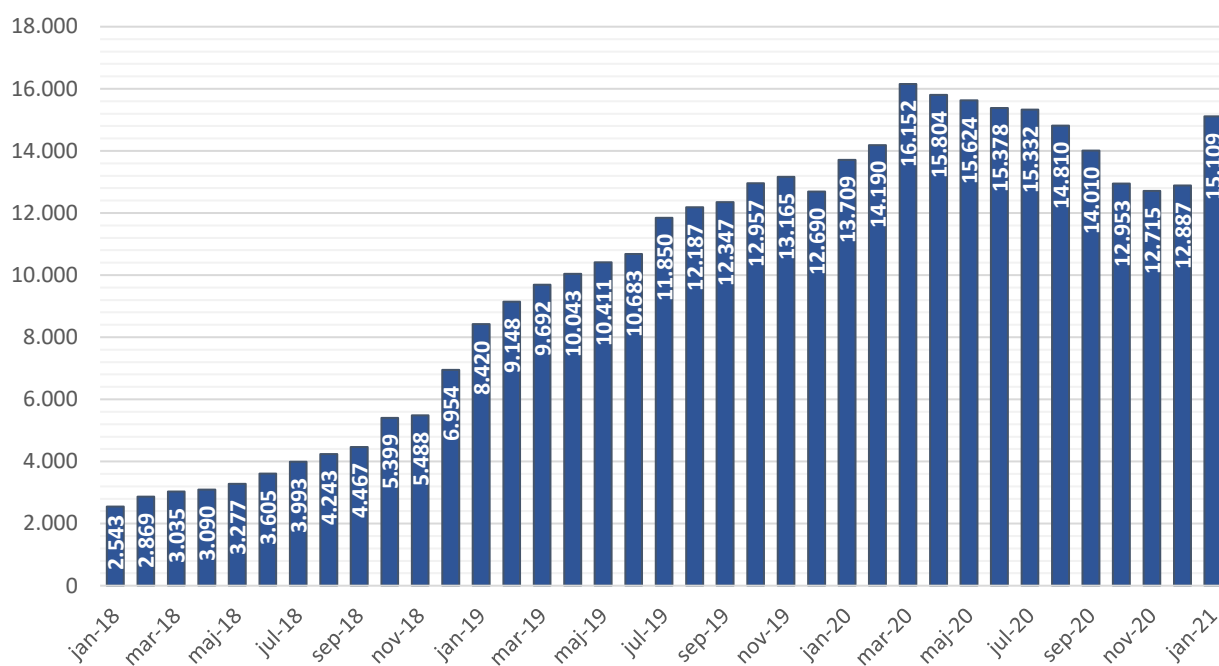

Udlån pr. måned på eReolen Global

Udlån pr. år på eReolen Global

Unikke brugere - eReolen Global

Unikke brugere pr år - eReolen Global

Udlån pr. år på eReolen Global

Titler - eReolen Global

Reservationer pr md. - eReolen Global