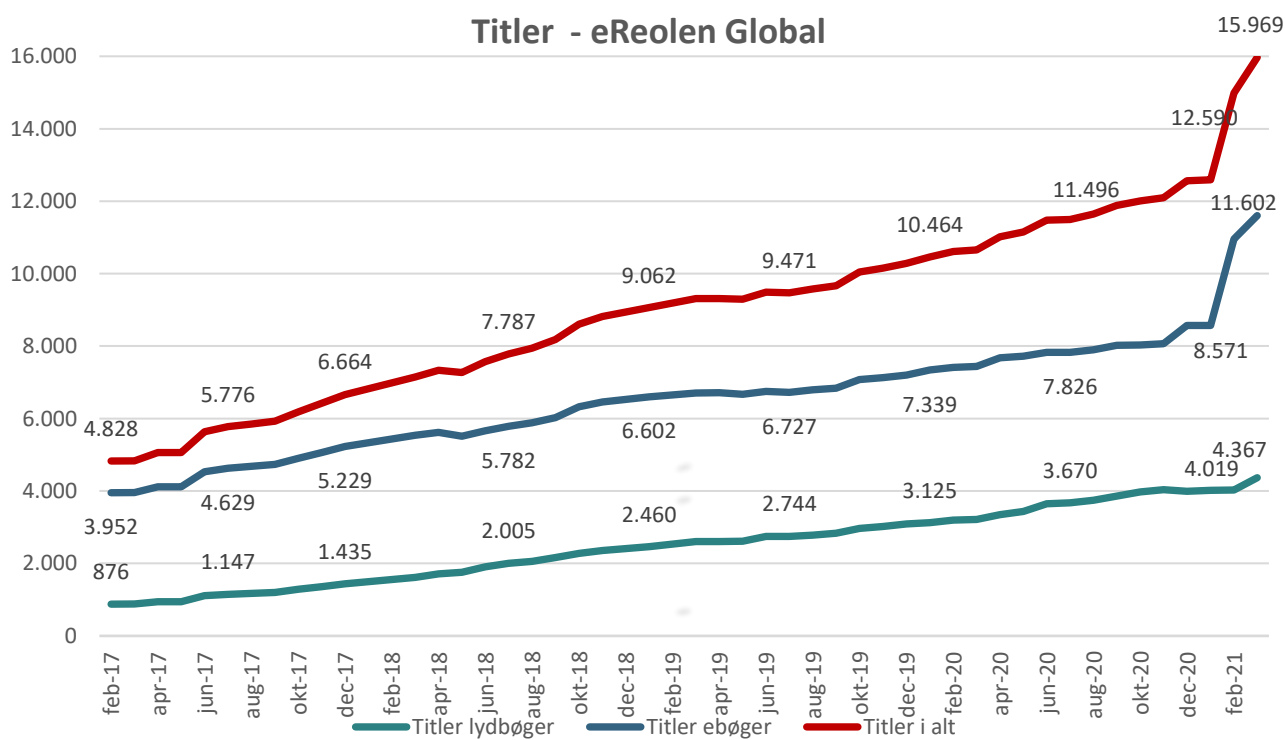

Udlån pr. måned på eReolen Global

Udlån pr. år på eReolen Global

Unikke brugere pr år - eReolen Global

Udlån pr. år på eReolen Global

Titler - eReolen Global

Reservationer pr md. - eReolen Global

eReolen Global: Andel af udlån og titler fordelt på kategori