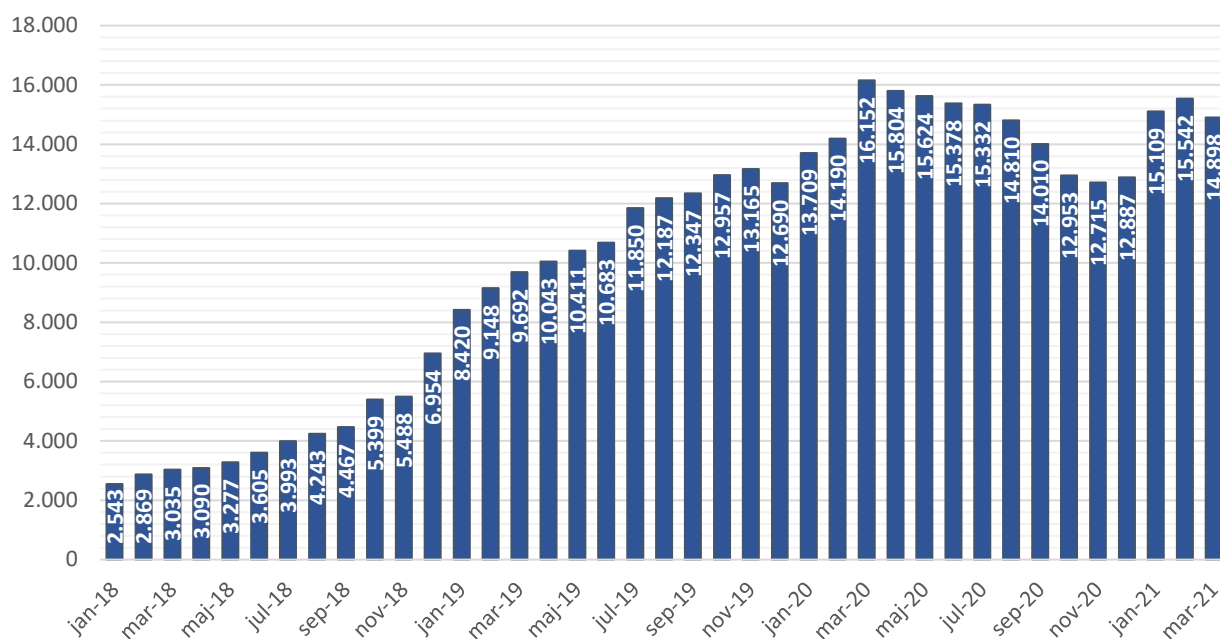

Udlån pr. måned på eReolen Global

Udlån pr. år på eReolen Global

Unikke brugere pr år - eReolen Global

Udlån pr. år på eReolen Global

Titler - eReolen Global

Reservationer pr md. - eReolen Global

eReolen Global: Andel af udlån og titler fordelt på kategori