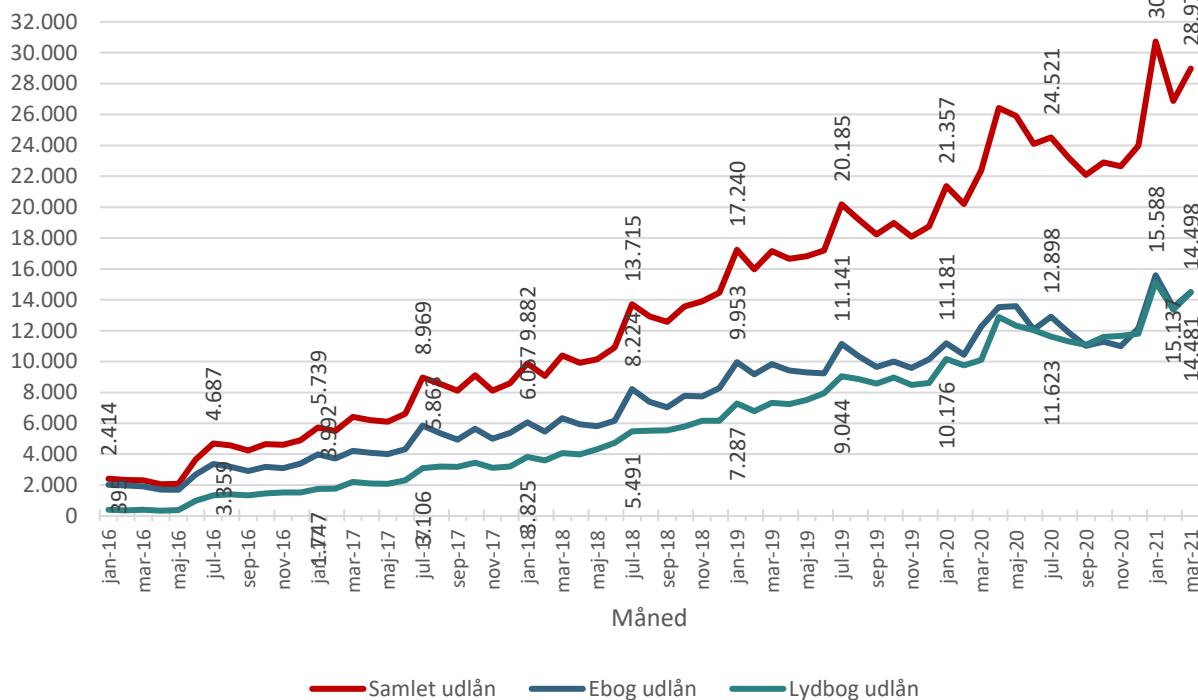

Udlån pr. måned på eReolen Global

Udlån pr. år på eReolen Global

Unikke brugere pr år - eReolen Global

Udlån pr. år på eReolen Global

Titler - eReolen Global

Reservationer pr md. - eReolen Global

eReolen Global: Andel af udlån og titler fordelt på kategori