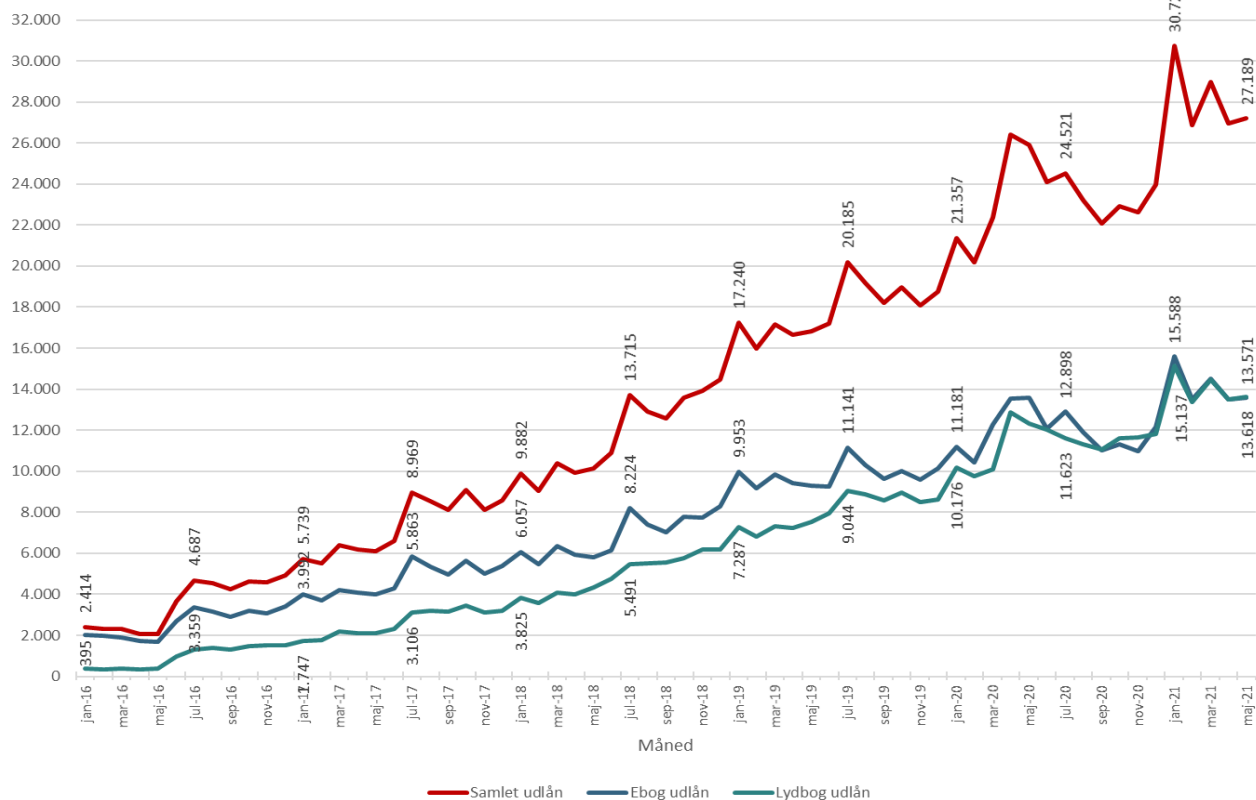

Udlån pr. måned på eReolen Global

Udlån pr. år på eReolen Global

Unikke brugere - eReolen Global

Unikke brugere pr år - eReolen Global

Titler - eReolen Global

Reservationer pr md. - eReolen Global

eReolen Global: Andel af udlån og titler fordelt på kategori