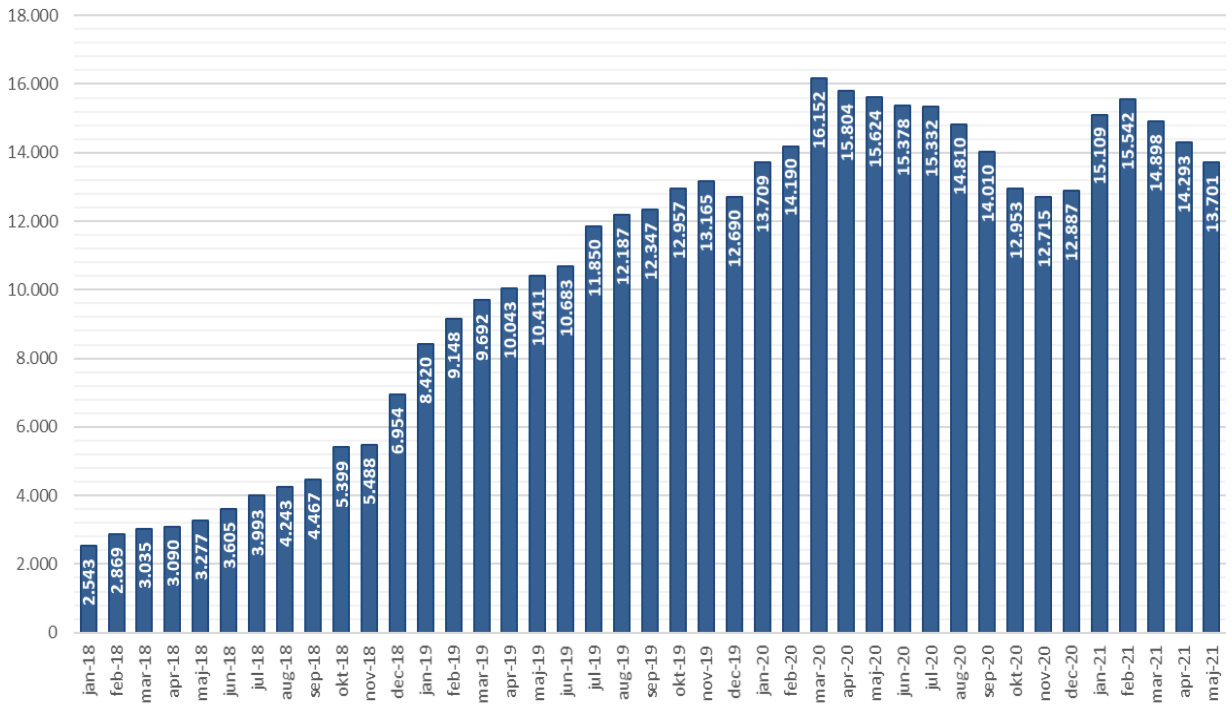

Udlån pr. måned på eReolen Global

Udlån pr. år på eReolen Global

Unikke brugere - eReolen Global

Unikke brugere pr år - eReolen Global

Titler - eReolen Global

Reservationer pr md. - eReolen Global

eReolen Global: Andel af udlån og titler fordelt på kategori