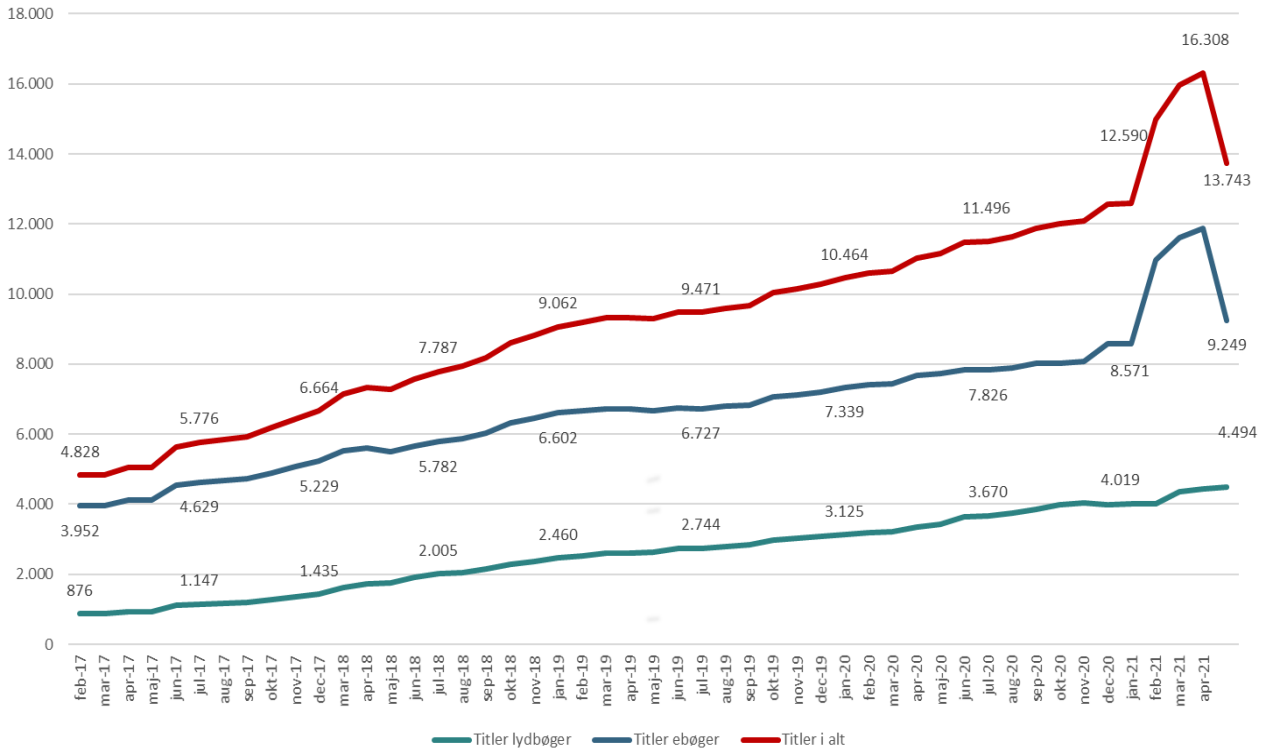

Udlån pr. måned på eReolen Global

Udlån pr. år på eReolen Global

Unikke brugere - eReolen Global

Unikke brugere pr år - eReolen Global

Titler - eReolen Global

Reservationer pr md. - eReolen Global

eReolen Global: Andel af udlån og titler fordelt på kategori