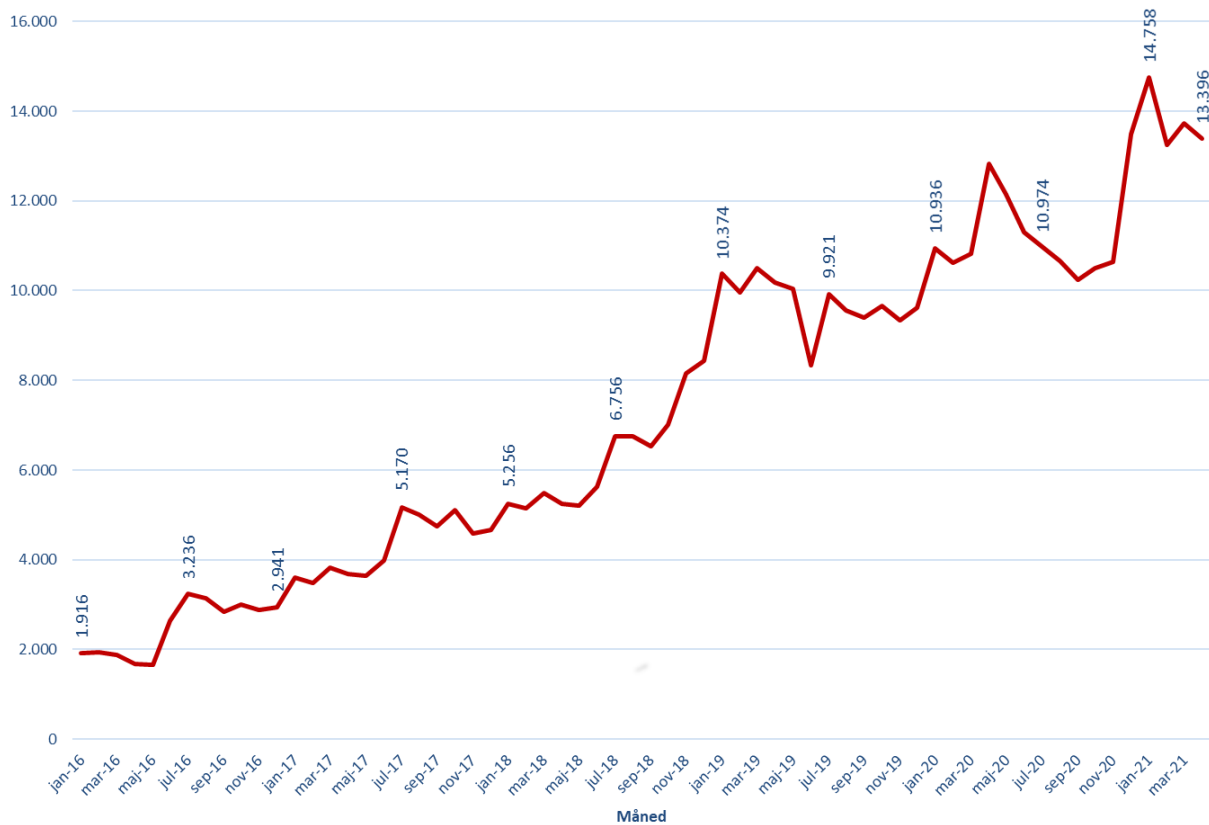

Udlån pr. måned på eReolen Global

Udlån pr. år på eReolen Global

Unikke brugere - eReolen Global

Unikke brugere pr år - eReolen Global

Titler - eReolen Global

Reservationer pr md. - eReolen Global

eReolen Global: Andel af udlån og titler fordelt på kategori