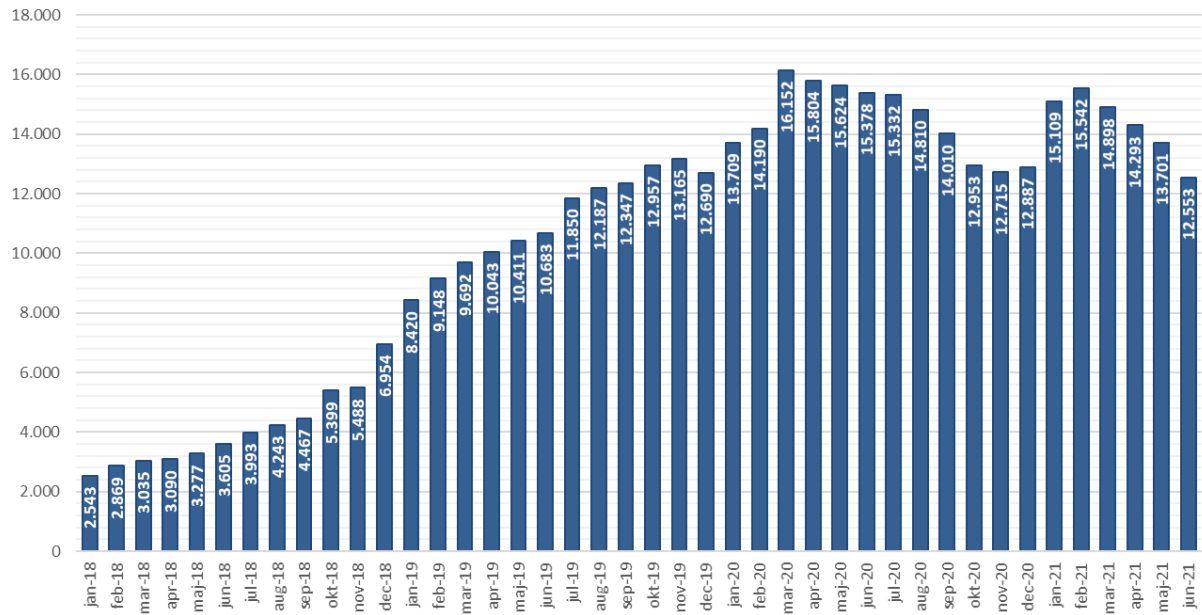

Udlån pr. måned på eReolen Global

Udlån pr. år på eReolen Global

Unikke brugere - eReolen Global

Unikke brugere pr år - eReolen Global

Udlån pr. år på eReolen Global

Titler - eReolen Global

Reservationer pr md. - eReolen Global