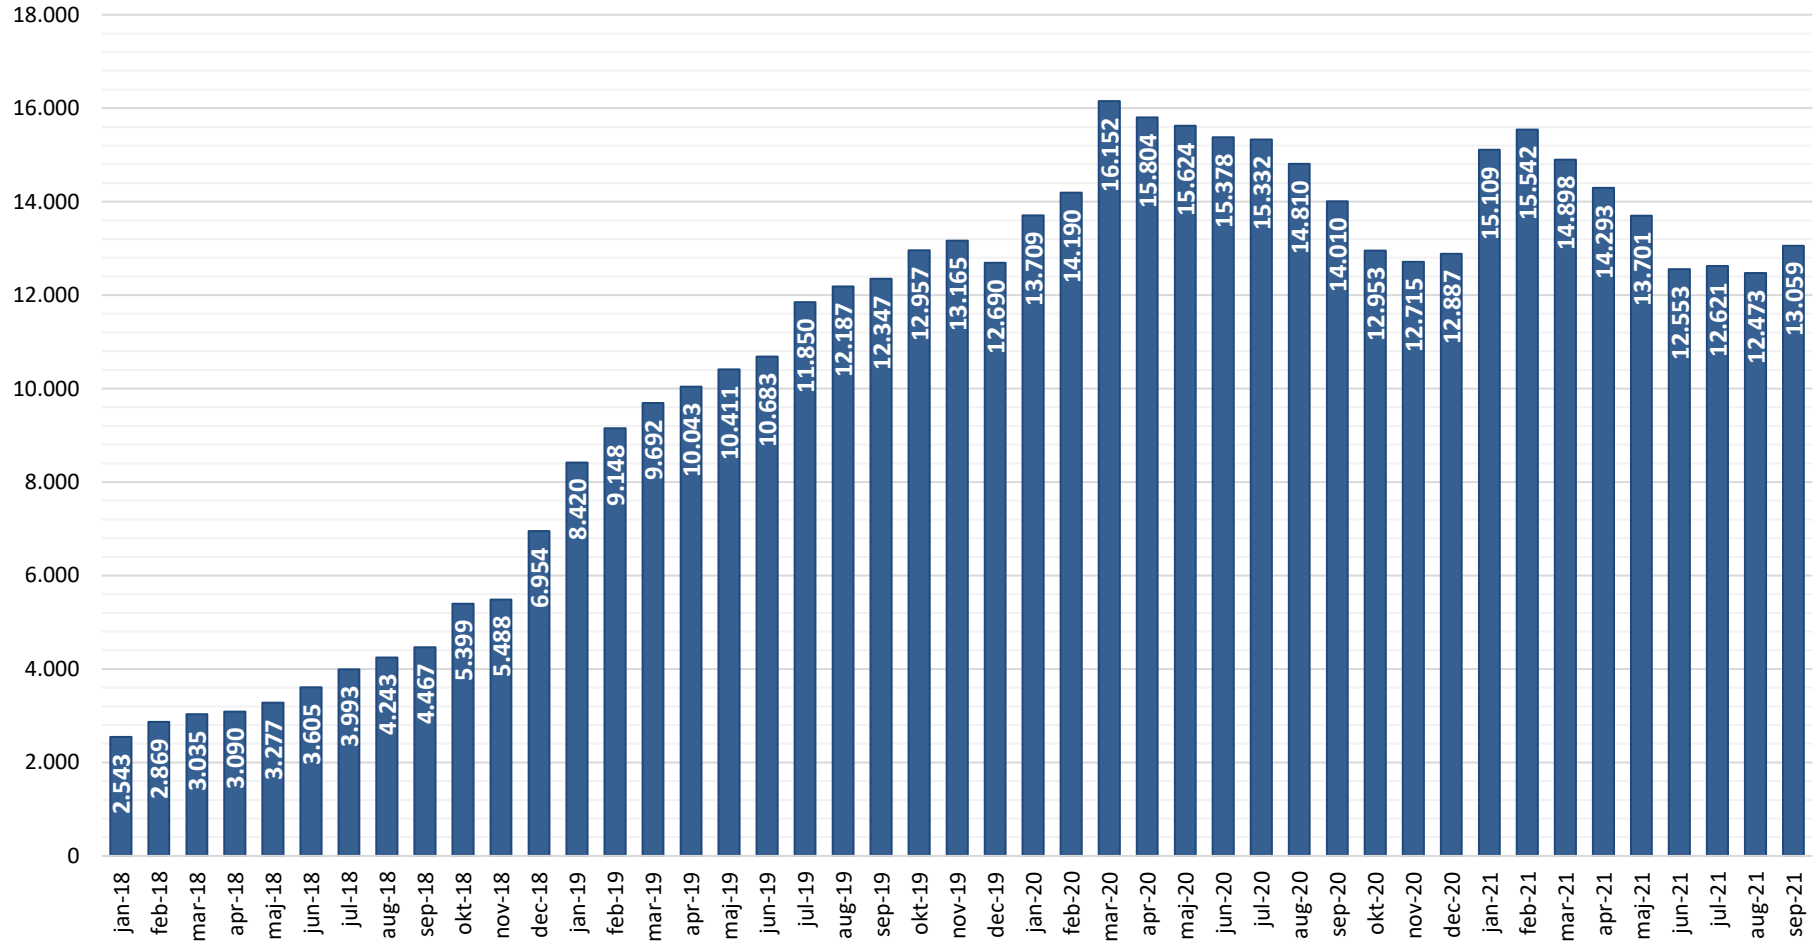

Reservationer pr. md. - eReolen Global