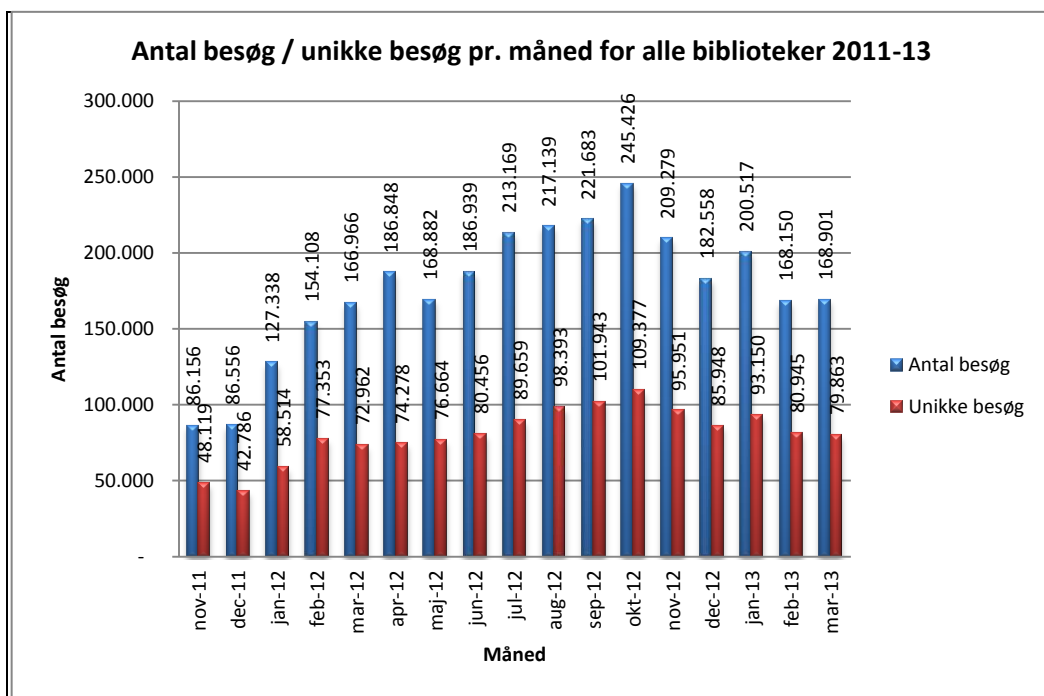

Statistik for anvendelsen af eReolen.dk Marts 2013

Besøg på eReolen.dk

Antal besøg på websitet eReolen.dk fordelt på måneder.

Antal downlån /akkumulerede downlån

Antal downlån og akkumulerede downlån fordelt på måneder.