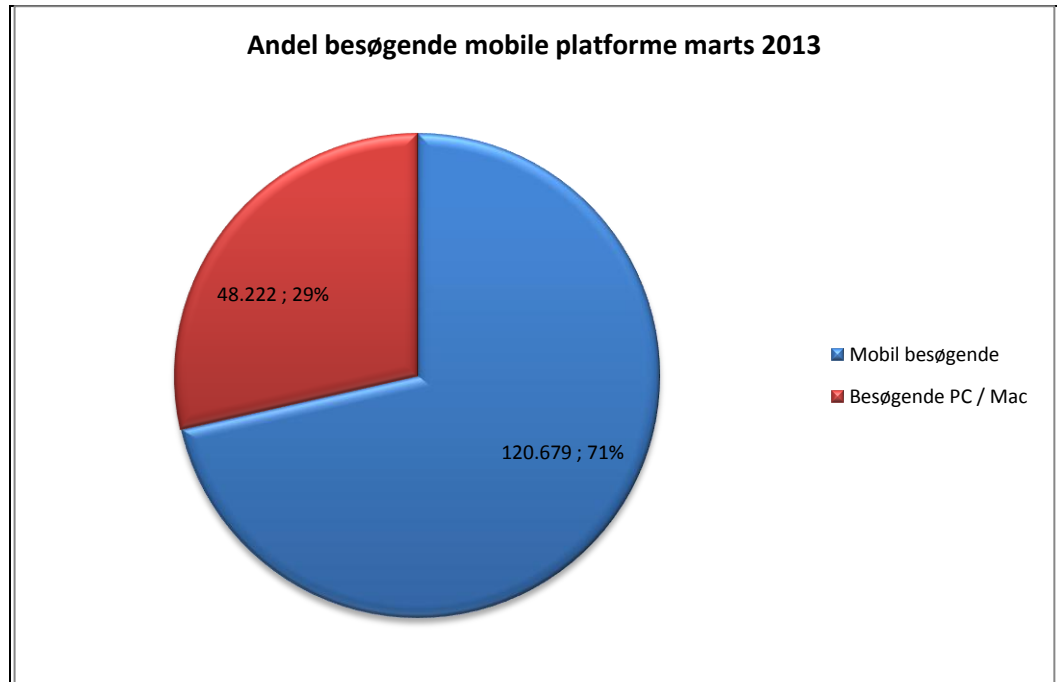

Statistik for anvendelsen af eReolen.dk Marts 2013

Besøg på eReolen.dk

Antal besøg på websitet eReolen.dk fordelt på måneder.

Antal downlån /akkumulerede downlån

Antal downlån og akkumulerede downlån fordelt på måneder.

Brugere

Unikke brugere fordelt på måneder.

Titler

Antal titler fordelt på måneder.

Andel besøgende fra mobile platforme

Mobil andel af besøgende marts 2013.

Andel besøgende fra mobile platforme pr. måned

Fordeling af besøgende på mobile operativsystemer pr. måned