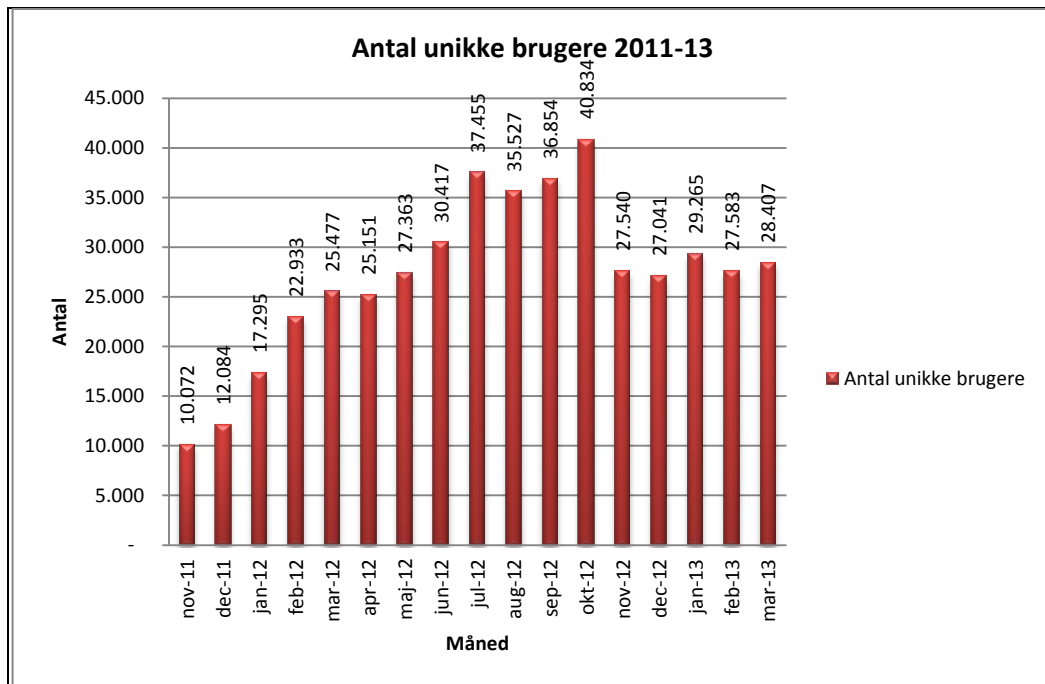

Brugere

Unikke brugere fordelt på måneder.