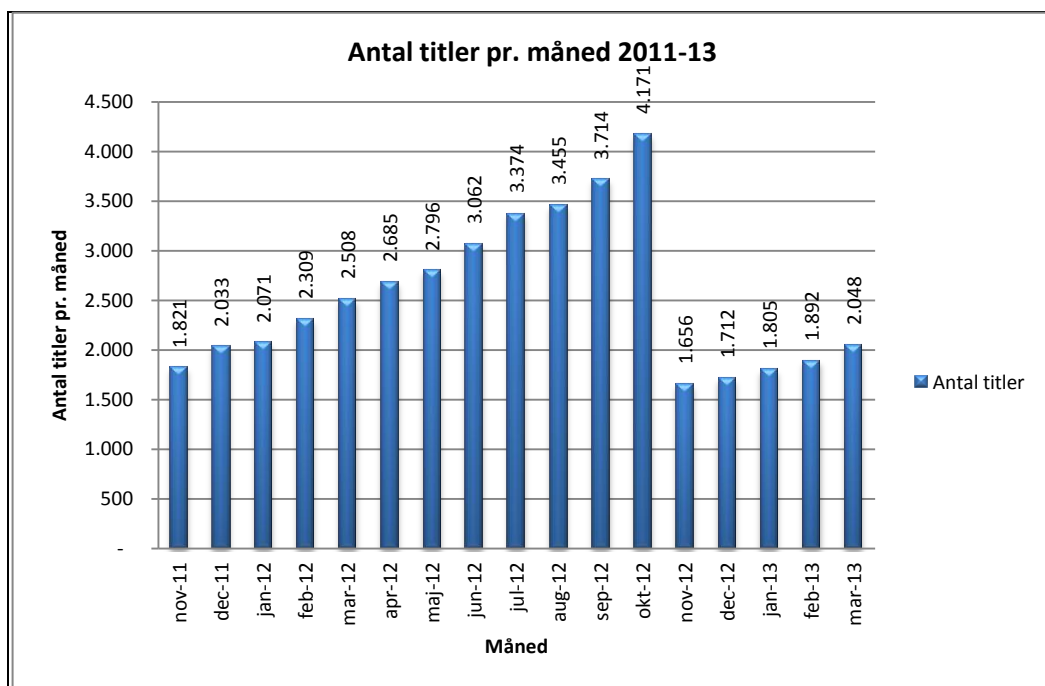

Titler

Antal titler fordelt på måneder.