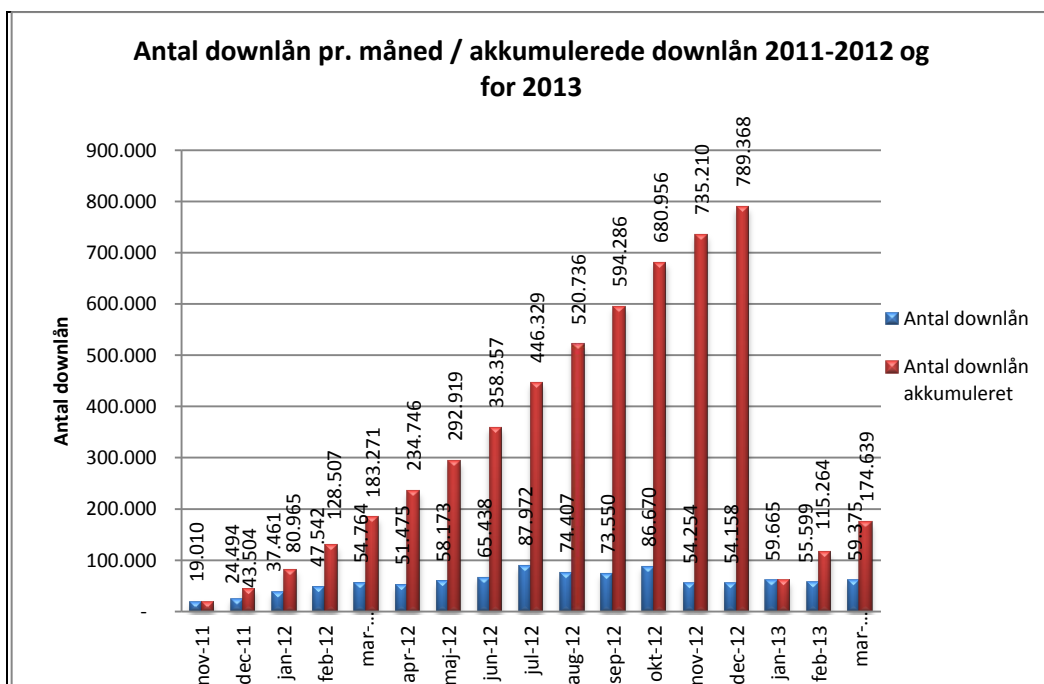

Statistik for anvendelsen af eReolen.dk Marts 2013

Besøg på eReolen.dk

Antal besøg på websitet eReolen.dk fordelt på måneder.

Antal downlån /akkumulerede downlån

Antal downlån og akkumulerede downlån fordelt på måneder.

Brugere

Unikke brugere fordelt på måneder.

Titler

Antal titler fordelt på måneder.

Andel besøgende fra mobile platforme

Mobil andel af besøgende marts 2013.

Andel besøgende fra mobile platforme pr. måned

Fordeling af besøgende på mobile operativsystemer pr. måned