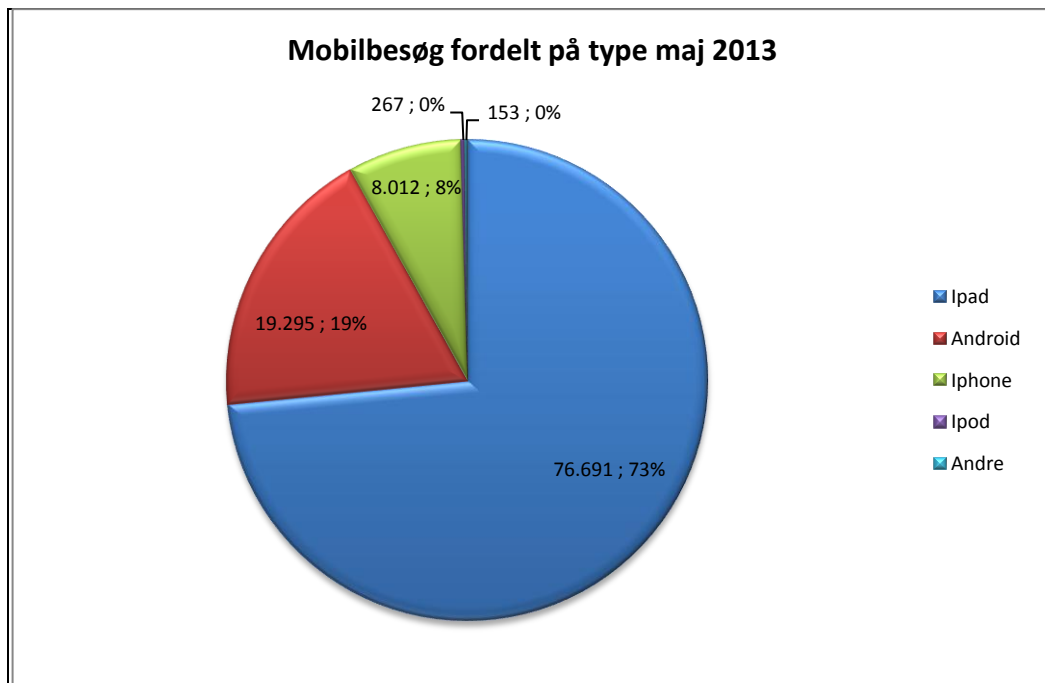

Brugere

Unikke brugere fordelt på måneder.

Titler

Antal titler fordelt på måneder.

Andel besøgende fra mobile platforme

Mobil andel af besøgende maj 2013.

Andel besøgende fra mobile platforme pr. måned

@Reolen.dk

Fordeling af besøgende på mobile operativsystemer pr. måned

Oversigt over de enkelte bibliotekers forbrug af eReolen i maj 2013.

Bibliotek	Antal lån	Unikke brugere
Albertslund Bibliotek	264	148
Allerød Biblioteker	339	188
Assens Bibliotekerne	252	134
Ballerup Bibliotek	543	294
Billund Bibliotek	246	111
Bornholm Bibliotek	290	158
Brøndby Bibliotek	390	140
Brønderslev Bibliotek	270	131
Dragør Bibliotek	93	66
Egedal Bibliotek	422	279
Esbjerg Bibliotek	1.277	593
Favrskov Bibliotek	528	247
Faxe Bibliotek	272	130
Fredensborg Bibliotek	391	201
Fredericia Bibliotek	580	286
Frederiksberg Bibliotek	1.319	602
Frederikshavn Bibliotek	497	242
Frederikssund Bibliotek	400	197
Furesø Bibliotek	494	266
Faaborg-Midtfyn Bibliotek	381	194