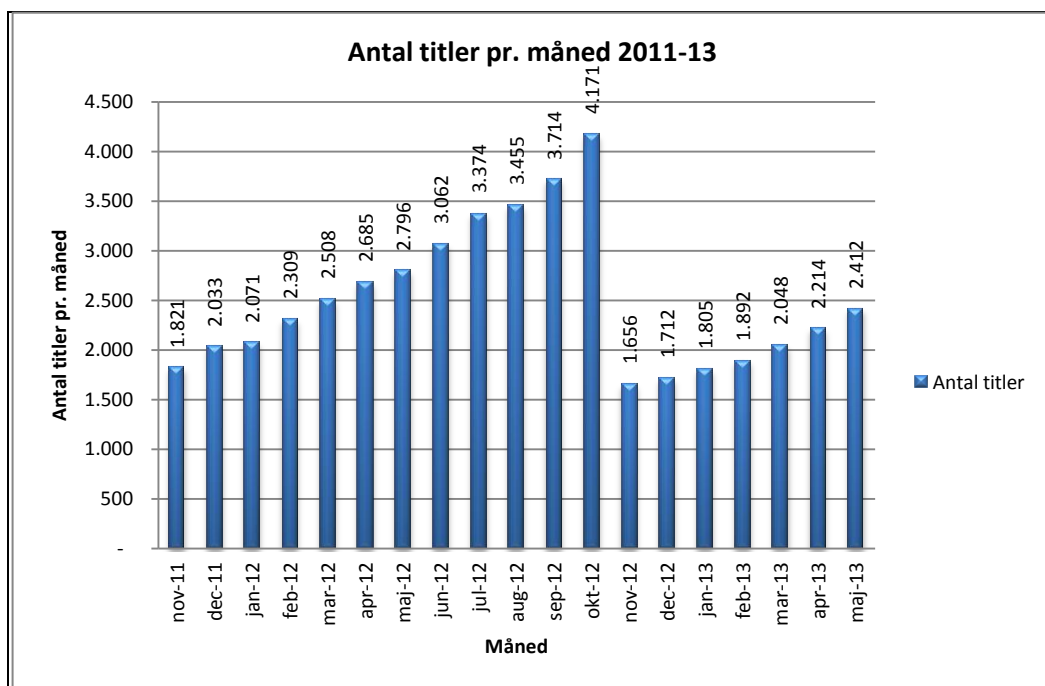

Statistik for anvendelsen af eReolen.dk Maj 2013

Besøg på eReolen.dk

Antal besøg på websitet eReolen.dk fordelt på måneder.

Antal downlån /akkumulerede downlån

Antal downlån og akkumulerede downlån fordelt på måneder.

Brugere

Unikke brugere fordelt på måneder.

Titler

Antal titler fordelt på måneder.

Andel besøgende fra mobile platforme

Mobil andel af besøgende maj 2013.

Andel besøgende fra mobile platforme pr. måned

@Reolen.dk