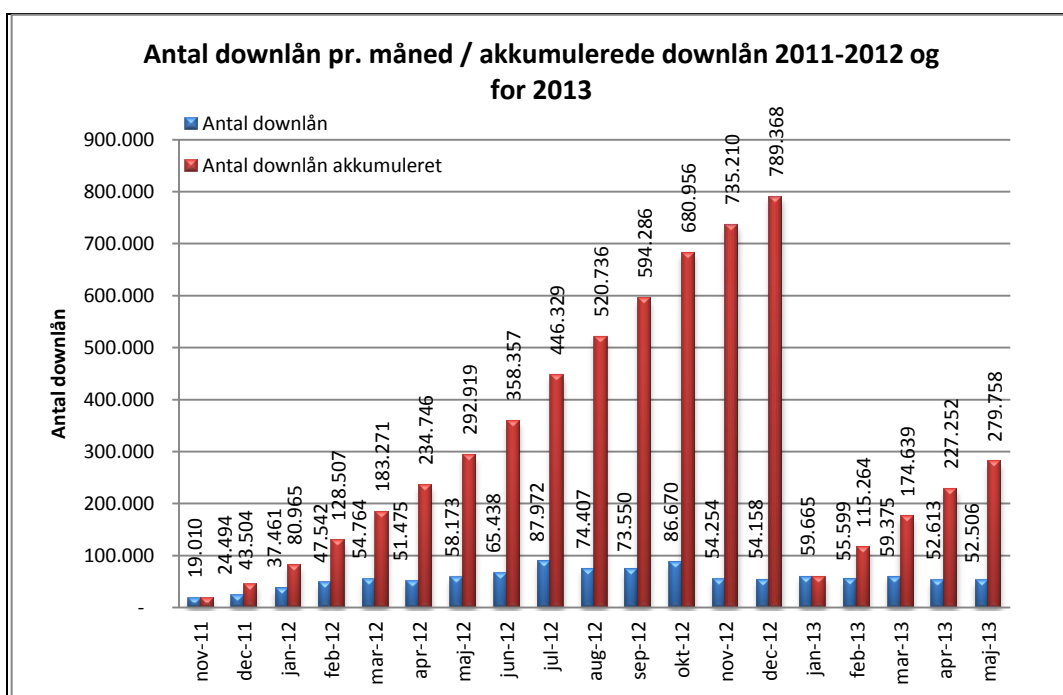

Statistik for anvendelsen af eReolen.dk Maj 2013

Besøg på eReolen.dk

Antal besøg på websitet eReolen.dk fordelt på måneder.

Antal downlån /akkumulerede downlån

Antal downlån og akkumulerede downlån fordelt på måneder.

Brugere

Unikke brugere fordelt på måneder.

Titler

Antal titler fordelt på måneder.

Andel besøgende fra mobile platforme

Mobil andel af besøgende maj 2013.

Andel besøgende fra mobile platforme pr. måned

@Reolen.dk