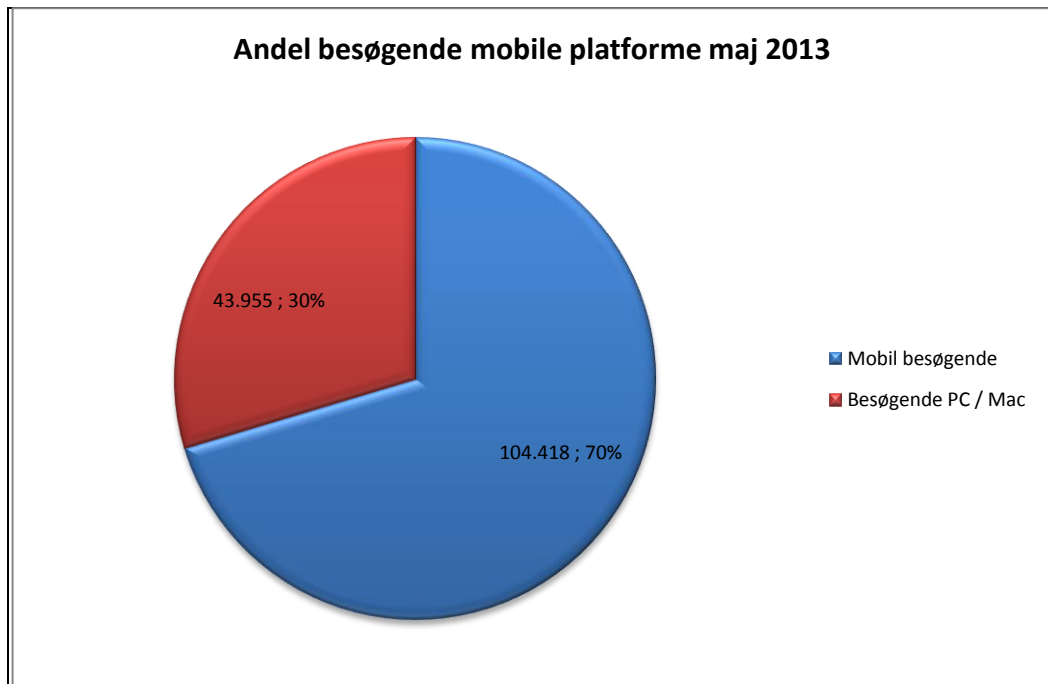

Brugere

Unikke brugere fordelt på måneder.

Titler

Antal titler fordelt på måneder.

Andel besøgende fra mobile platforme

Mobil andel af besøgende maj 2013.

Andel besøgende fra mobile platforme pr. måned

@Reolen.dk

Fordeling af besøgende på mobile operativsystemer pr. måned

Oversigt over de enkelte bibliotekers forbrug af eReolen i maj 2013.

Bibliotek	Antal lån	Unikke brugere
Albertslund Bibliotek	264	148
Allerød Biblioteker	339	188
Assens Bibliotekerne	252	134
Ballerup Bibliotek	543	294
Billund Bibliotek	246	111
Bornholm Bibliotek	290	158
Brøndby Bibliotek	390	140
Brønderslev Bibliotek	270	131
Dragør Bibliotek	93	66
Egedal Bibliotek	422	279
Esbjerg Bibliotek	1.277	593
Favrskov Bibliotek	528	247
Faxe Bibliotek	272	130
Fredensborg Bibliotek	391	201
Fredericia Bibliotek	580	286
Frederiksberg Bibliotek	1.319	602
Frederikshavn Bibliotek	497	242
Frederikssund Bibliotek	400	197
Furesø Bibliotek	494	266
Faaborg-Midtfyn Bibliotek	381	194