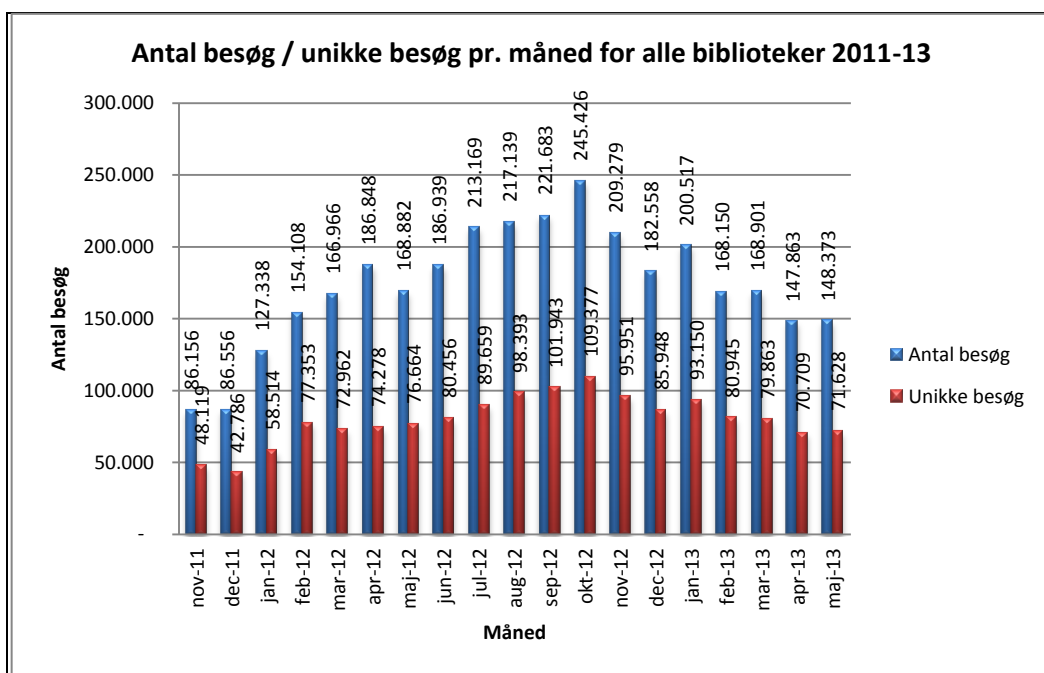

Statistik for anvendelsen af eReolen.dk Maj 2013

Besøg på eReolen.dk

Antal besøg på websitet eReolen.dk fordelt på måneder.

Antal downlån /akkumulerede downlån

Antal downlån og akkumulerede downlån fordelt på måneder.

Brugere

Unikke brugere fordelt på måneder.

Titler

Antal titler fordelt på måneder.

Andel besøgende fra mobile platforme

Mobil andel af besøgende maj 2013.

Andel besøgende fra mobile platforme pr. måned

@Reolen.dk