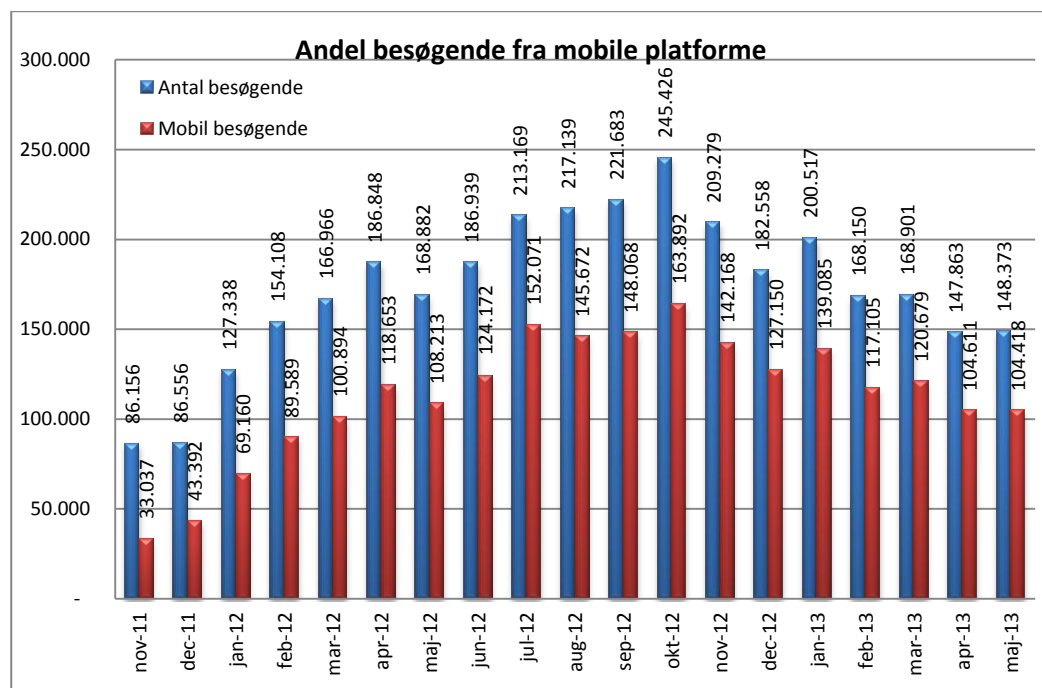

Brugere

Unikke brugere fordelt på måneder.

Titler

Antal titler fordelt på måneder.

Andel besøgende fra mobile platforme

Mobil andel af besøgende maj 2013.

Andel besøgende fra mobile platforme pr. måned

@Reolen.dk