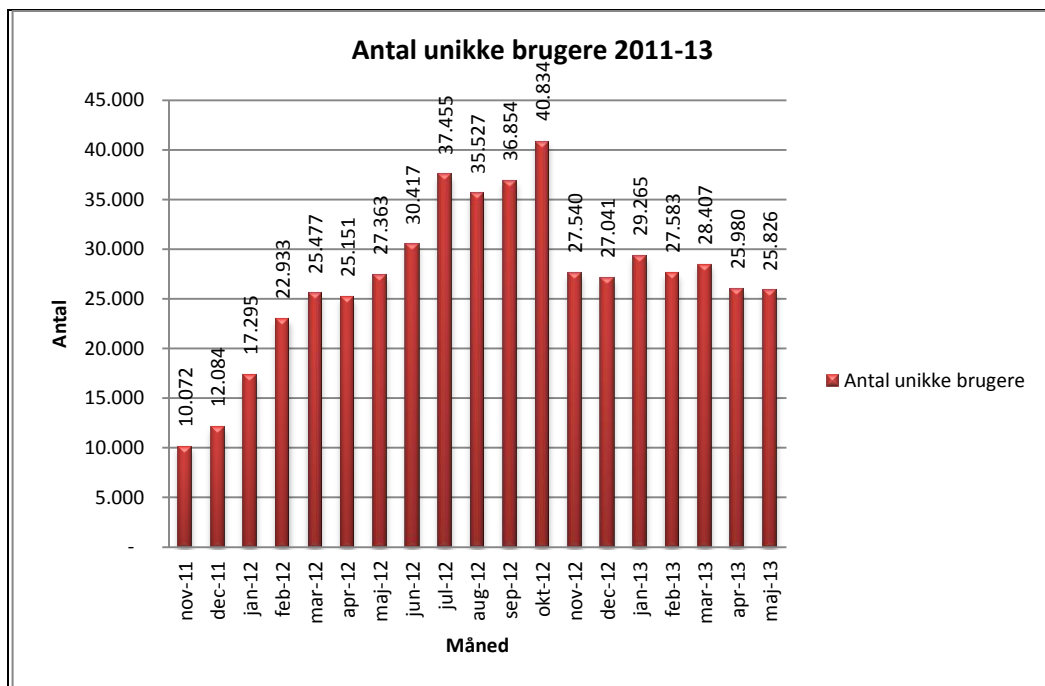

Statistik for anvendelsen af eReolen.dk Maj 2013

Besøg på eReolen.dk

Antal besøg på websitet eReolen.dk fordelt på måneder.

Antal downlån /akkumulerede downlån

Antal downlån og akkumulerede downlån fordelt på måneder.

Brugere

Unikke brugere fordelt på måneder.

Titler

Antal titler fordelt på måneder.

Andel besøgende fra mobile platforme

Mobil andel af besøgende maj 2013.

Andel besøgende fra mobile platforme pr. måned

@Reolen.dk