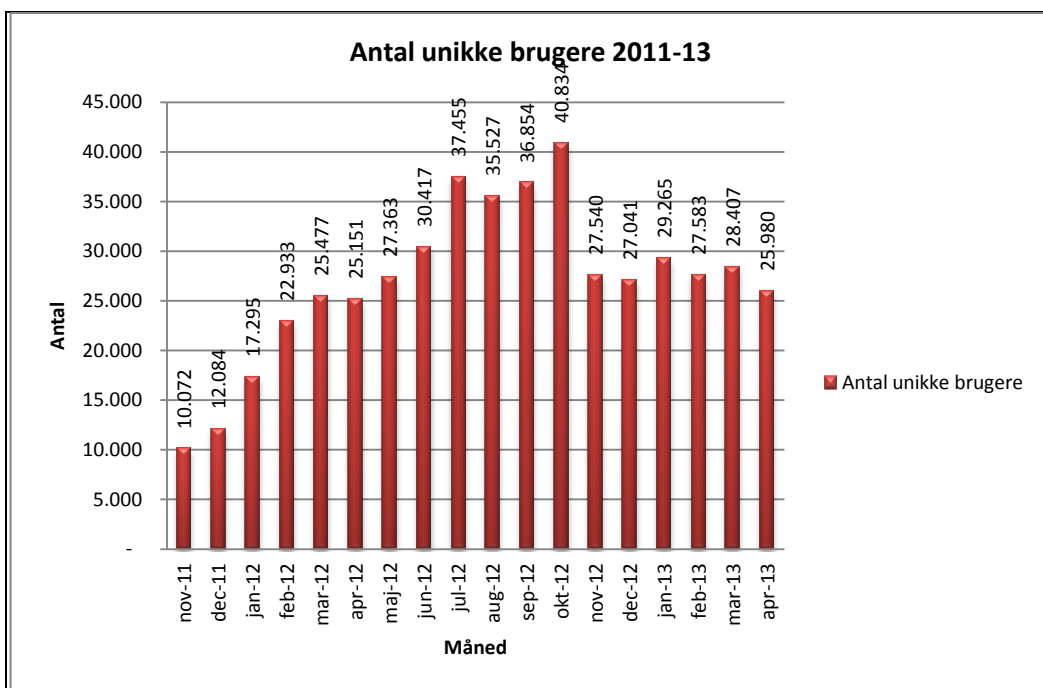

Statistik for anvendelsen af eReolen.dk April 2013

Besøg på eReolen.dk

Antal besøg på websitet eReolen.dk fordelt på måneder.

Antal downlån /akkumulerede downlån

Antal downlån og akkumulerede downlån fordelt på måneder.

Brugere

Unikke brugere fordelt på måneder.

Titler

Antal titler fordelt på måneder.

Andel besøgende fra mobile platforme

Mobil andel af besøgende april 2013.

Andel besøgende fra mobile platforme pr. måned

@Reolen.dk