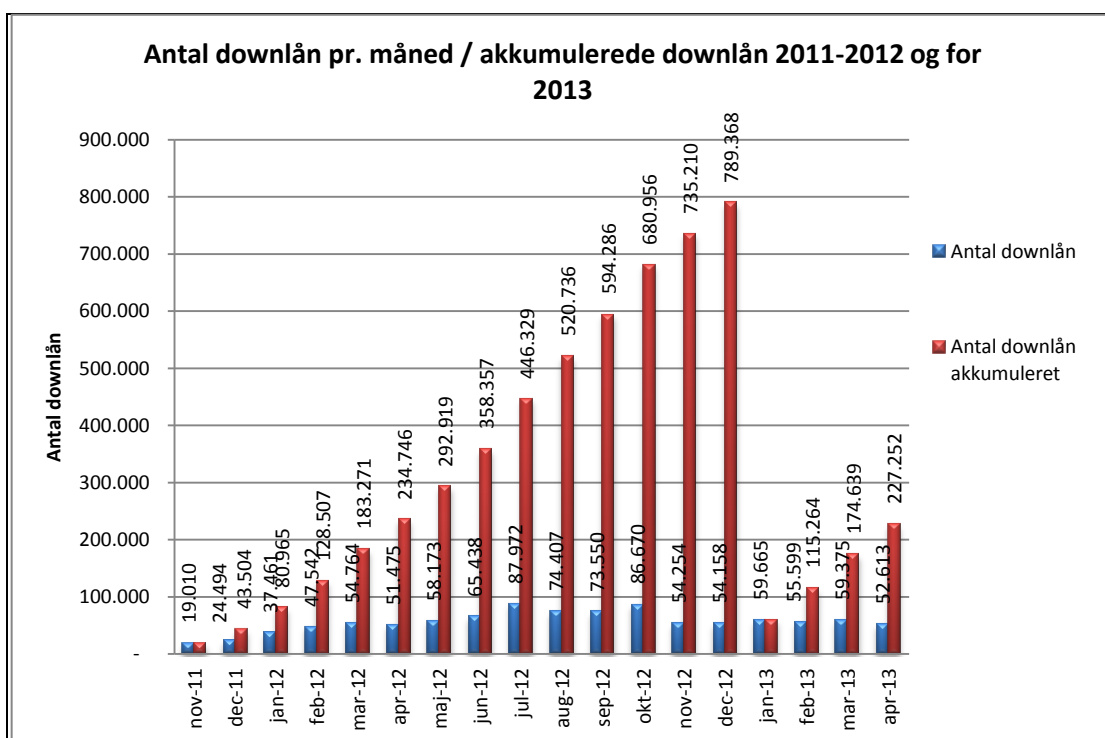

Statistik for anvendelsen af eReolen.dk April 2013

Besøg på eReolen.dk

Antal besøg på websitet eReolen.dk fordelt på måneder.

Antal downlån /akkumulerede downlån

Antal downlån og akkumulerede downlån fordelt på måneder.

Brugere

Unikke brugere fordelt på måneder.

Titler

Antal titler fordelt på måneder.

Andel besøgende fra mobile platforme

Mobil andel af besøgende april 2013.

Andel besøgende fra mobile platforme pr. måned

@Reolen.dk