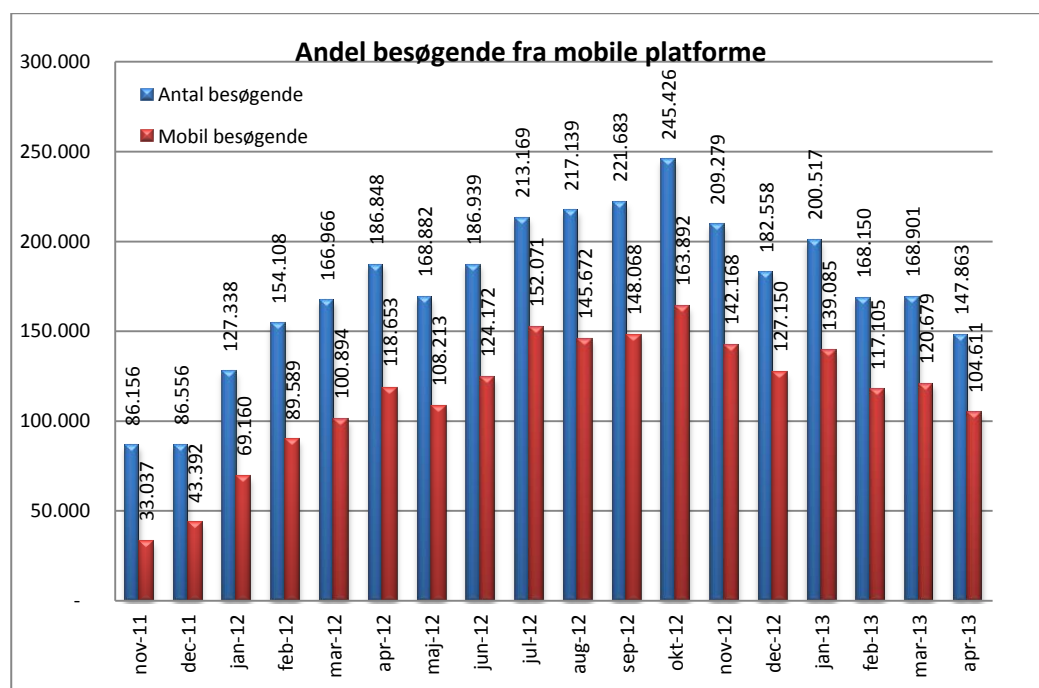

Brugere

Unikke brugere fordelt på måneder.

Titler

Antal titler fordelt på måneder.

Andel besøgende fra mobile platforme

Mobil andel af besøgende april 2013.

Andel besøgende fra mobile platforme pr. måned

@Reolen.dk