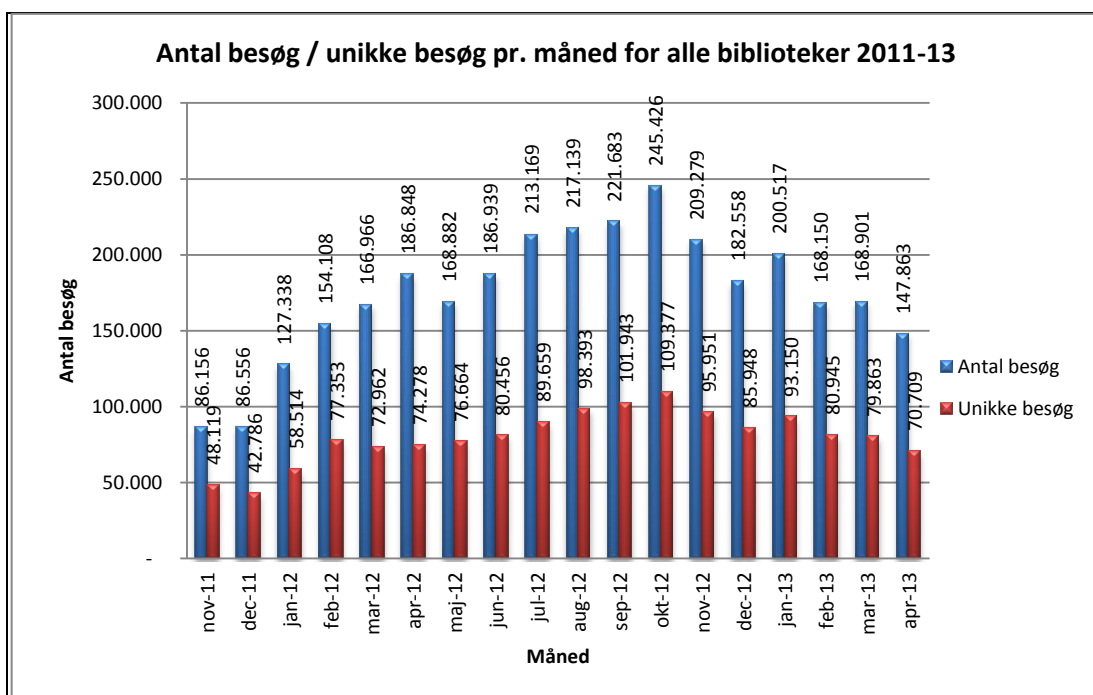

Statistik for anvendelsen af eReolen.dk April 2013

Besøg på eReolen.dk

Antal besøg på websitet eReolen.dk fordelt på måneder.

Antal downlån /akkumulerede downlån

Antal downlån og akkumulerede downlån fordelt på måneder.

Brugere

Unikke brugere fordelt på måneder.

Titler

Antal titler fordelt på måneder.

Andel besøgende fra mobile platforme

Mobil andel af besøgende april 2013.

Andel besøgende fra mobile platforme pr. måned

@Reolen.dk