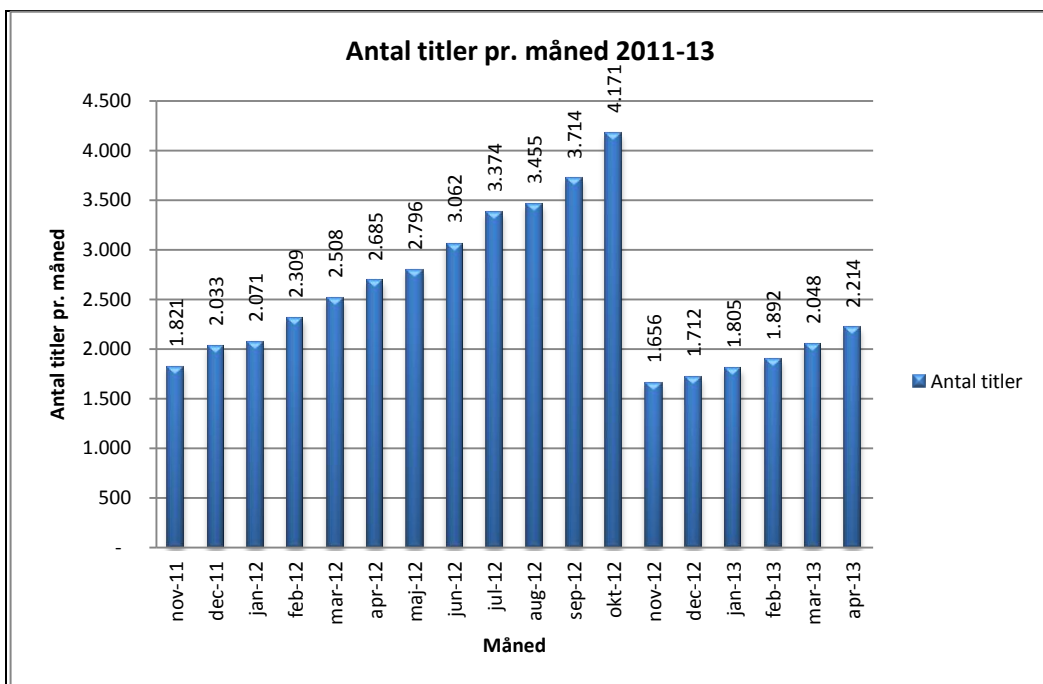

Statistik for anvendelsen af eReolen.dk April 2013

Besøg på eReolen.dk

Antal besøg på websitet eReolen.dk fordelt på måneder.

Antal downlån /akkumulerede downlån

Antal downlån og akkumulerede downlån fordelt på måneder.

Brugere

Unikke brugere fordelt på måneder.

Titler

Antal titler fordelt på måneder.

Andel besøgende fra mobile platforme

Mobil andel af besøgende april 2013.

Andel besøgende fra mobile platforme pr. måned

@Reolen.dk