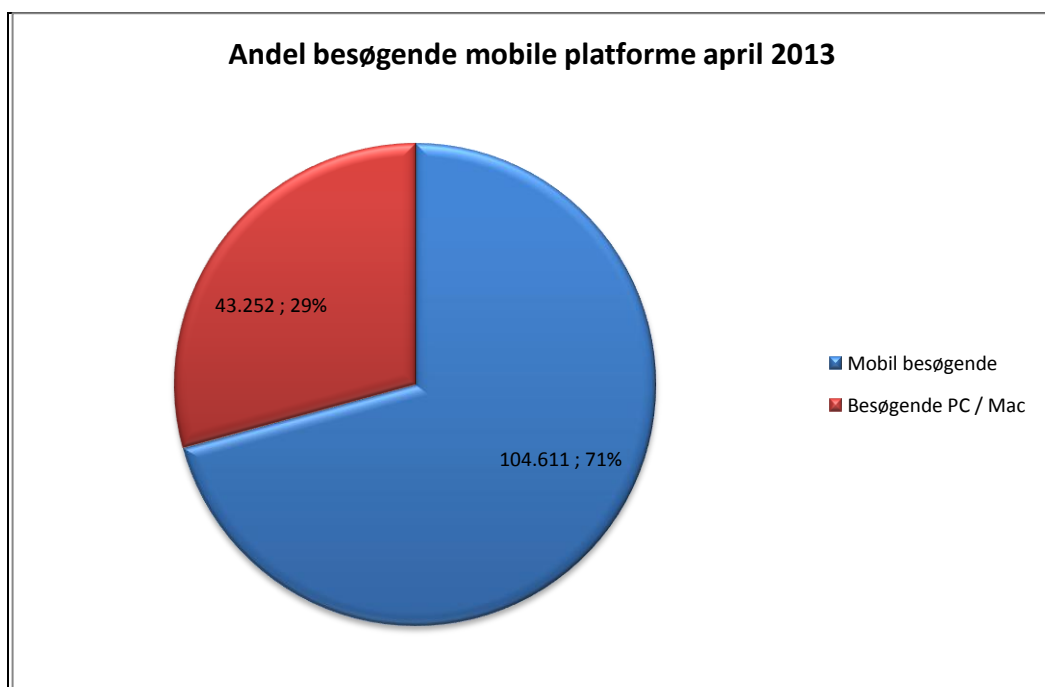

Brugere

Unikke brugere fordelt på måneder.

Titler

Antal titler fordelt på måneder.

Andel besøgende fra mobile platforme

Mobil andel af besøgende april 2013.

Andel besøgende fra mobile platforme pr. måned

@Reolen.dk

Fordeling af besøgende på mobile operativsystemer pr. måned

Oversigt over de enkelte bibliotekers forbrug af eReolen i april 2013.

Bibliotek	Antal Lån	Unikke brugere
Albertslund Bibliotek	277	146
Allerød Biblioteker	299	174
Assens Bibliotekerne	247	133
Ballerup Bibliotek	610	299
Billund Bibliotek	218	103
Bornholm Bibliotek	267	157
Brøndby Bibliotek	487	172
Brønderslev Bibliotek	250	119
Dragør Bibliotek	99	63
Egedal Bibliotek	437	304
Esbjerg Bibliotek	1.284	576
Favrskov Bibliotek	520	247
Faxe Bibliotek	263	138
Fredensborg Bibliotek	399	201
Fredericia Bibliotek	560	286
Frederiksberg Bibliotek	1.279	581
Frederikshavn Bibliotek	418	206
Frederikssund Bibliotek	842	214
Furesø Bibliotek	472	269
Faaborg-Midtfyn Bibliotek	385	190