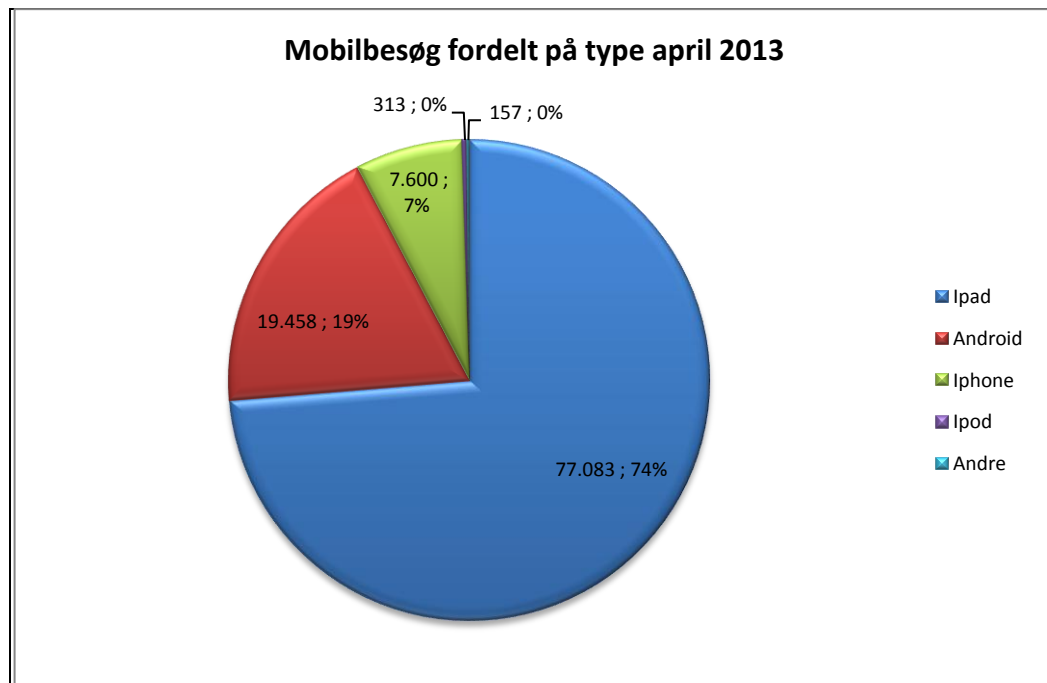

Statistik for anvendelsen af eReolen.dk April 2013

Besøg på eReolen.dk

Antal besøg på websitet eReolen.dk fordelt på måneder.

Antal downlån /akkumulerede downlån

Antal downlån og akkumulerede downlån fordelt på måneder.

Brugere

Unikke brugere fordelt på måneder.

Titler

Antal titler fordelt på måneder.

Andel besøgende fra mobile platforme

Mobil andel af besøgende april 2013.

Andel besøgende fra mobile platforme pr. måned

@Reolen.dk

Fordeling af besøgende på mobile operativsystemer pr. måned

Oversigt over de enkelte bibliotekers forbrug af eReolen i april 2013.

Bibliotek	Antal Lån	Unikke brugere
Albertslund Bibliotek	277	146
Allerød Biblioteker	299	174
Assens Bibliotekerne	247	133
Ballerup Bibliotek	610	299
Billund Bibliotek	218	103
Bornholm Bibliotek	267	157
Brøndby Bibliotek	487	172
Brønderslev Bibliotek	250	119
Dragør Bibliotek	99	63
Egedal Bibliotek	437	304
Esbjerg Bibliotek	1.284	576
Favrskov Bibliotek	520	247
Faxe Bibliotek	263	138
Fredensborg Bibliotek	399	201
Fredericia Bibliotek	560	286
Frederiksberg Bibliotek	1.279	581
Frederikshavn Bibliotek	418	206
Frederikssund Bibliotek	842	214
Furesø Bibliotek	472	269
Faaborg-Midtfyn Bibliotek	385	190