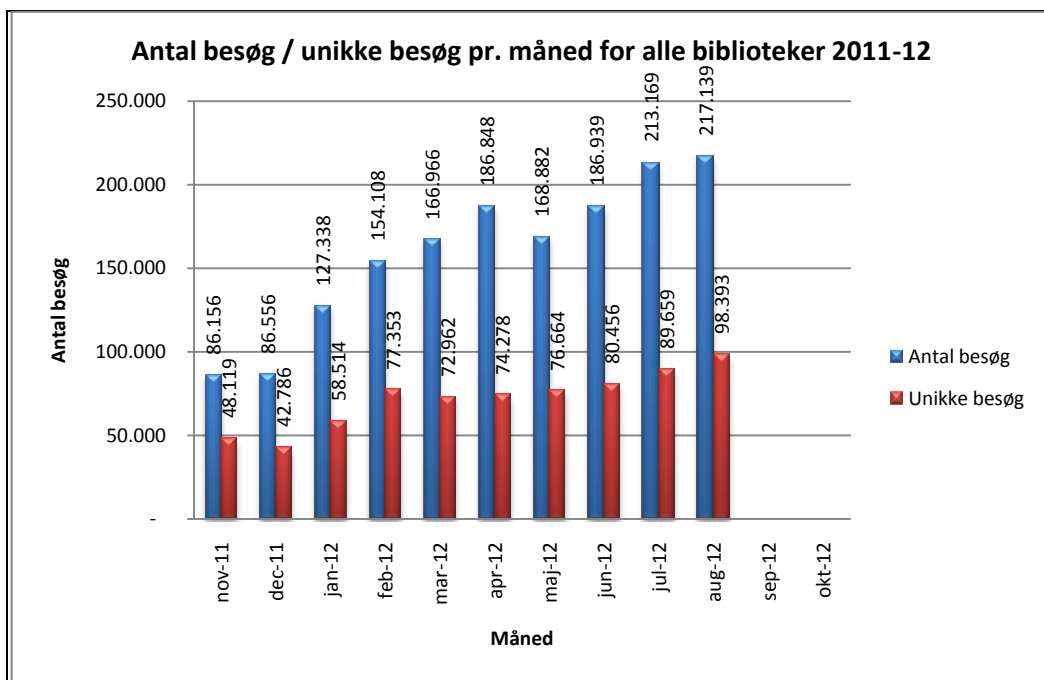

@Reolen.dk

Statistik for anvendelsen af eReolen.dk August 2012

Besøg på eReolen.dk

Antal besøg på websitet eReolen.dk fordelt på måneder.

Antal downlån /akkumulerede downlån

Antal downlån og akkumulerede downlån fordelt på måneder.