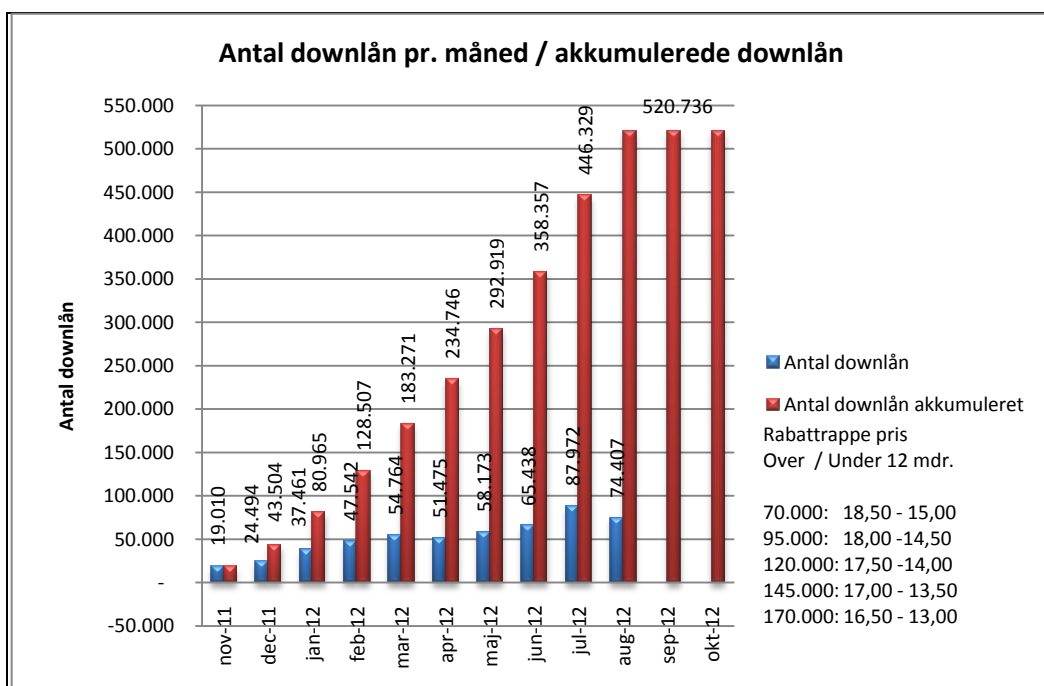

@Reolen.dk

Statistik for anvendelsen af eReolen.dk August 2012

Besøg på eReolen.dk

Antal besøg på websitet eReolen.dk fordelt på måneder.

Antal downlån /akkumulerede downlån

Antal downlån og akkumulerede downlån fordelt på måneder.

Brugere

Unikke brugere fordelt på måneder.

Titler

Antal titler fordelt på måneder.

Andel besøgende fra mobile platforme

Mobil andel af besøgende august 2012.

Andel besøgende fra mobile platforme pr. måned

Fordeling af besøgende på mobile operativsystemer pr. måned