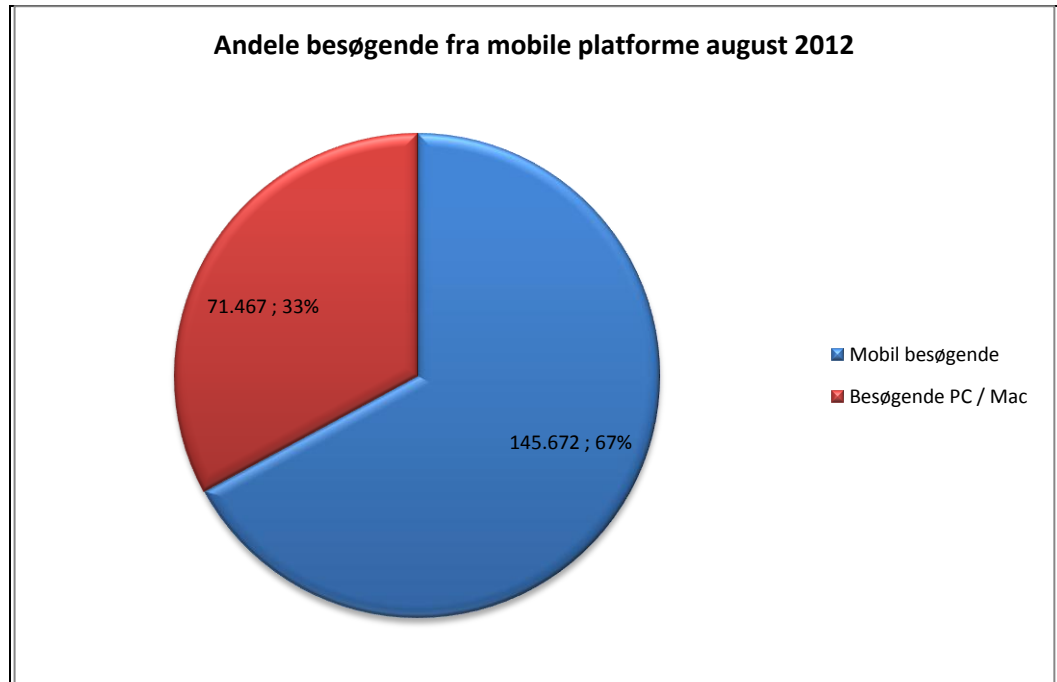

@Reolen.dk

Statistik for anvendelsen af eReolen.dk August 2012

Besøg på eReolen.dk

Antal besøg på websitet eReolen.dk fordelt på måneder.

Antal downlån /akkumulerede downlån

Antal downlån og akkumulerede downlån fordelt på måneder.

Brugere

Unikke brugere fordelt på måneder.

Titler

Antal titler fordelt på måneder.

Andel besøgende fra mobile platforme

Mobil andel af besøgende august 2012.

Andel besøgende fra mobile platforme pr. måned

Fordeling af besøgende på mobile operativsystemer pr. måned