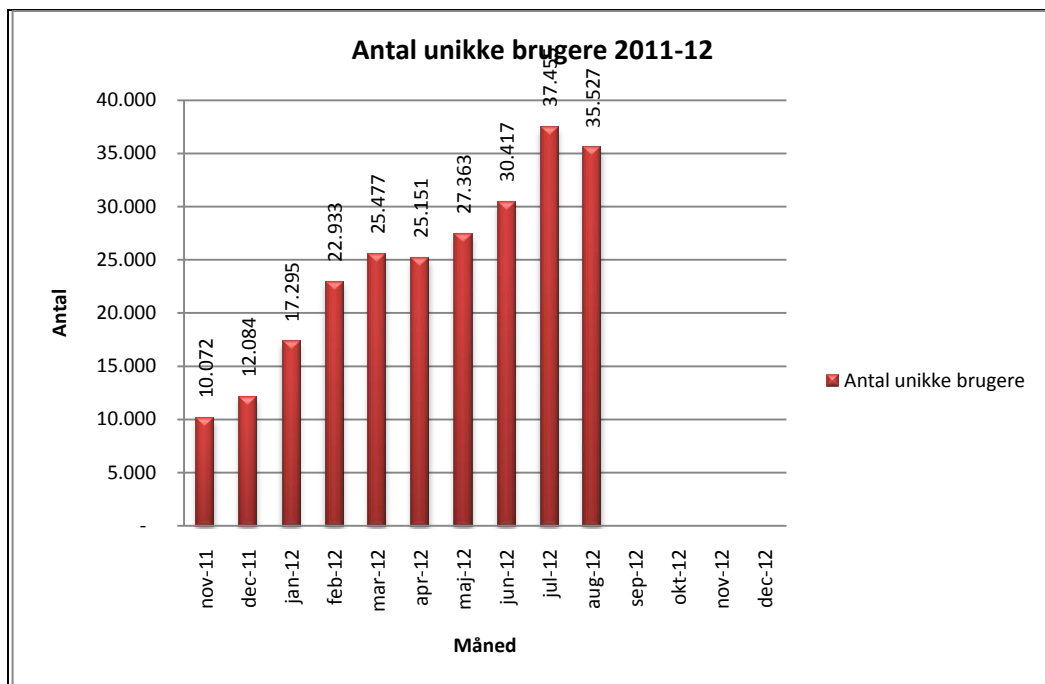

Brugere

Unikke brugere fordelt på måneder.