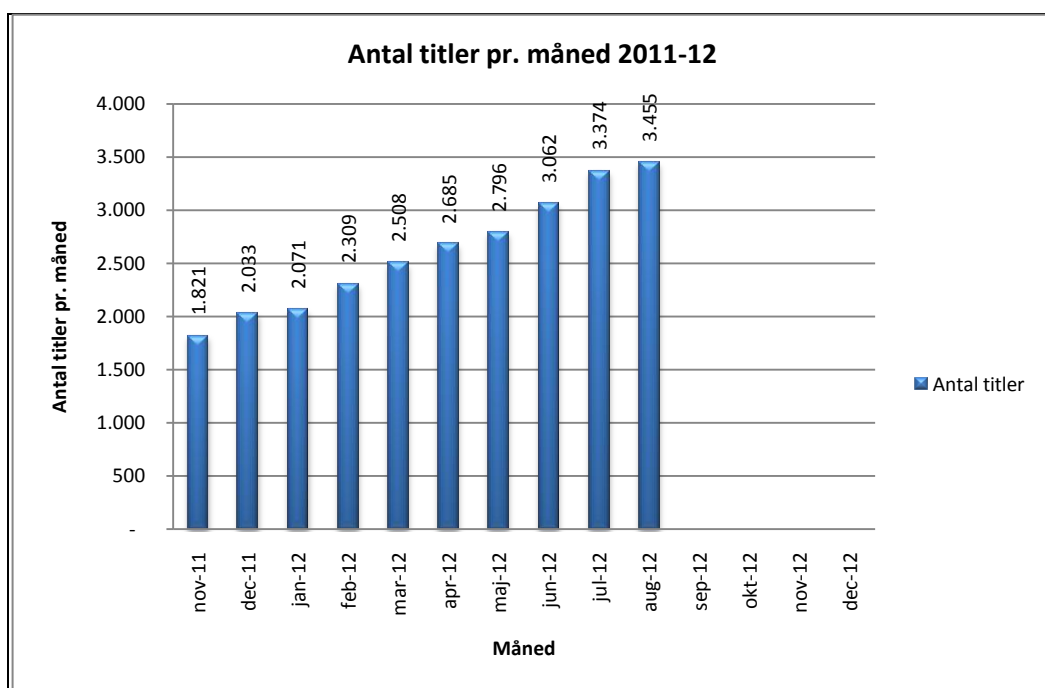

Titler

Antal titler fordelt på måneder.