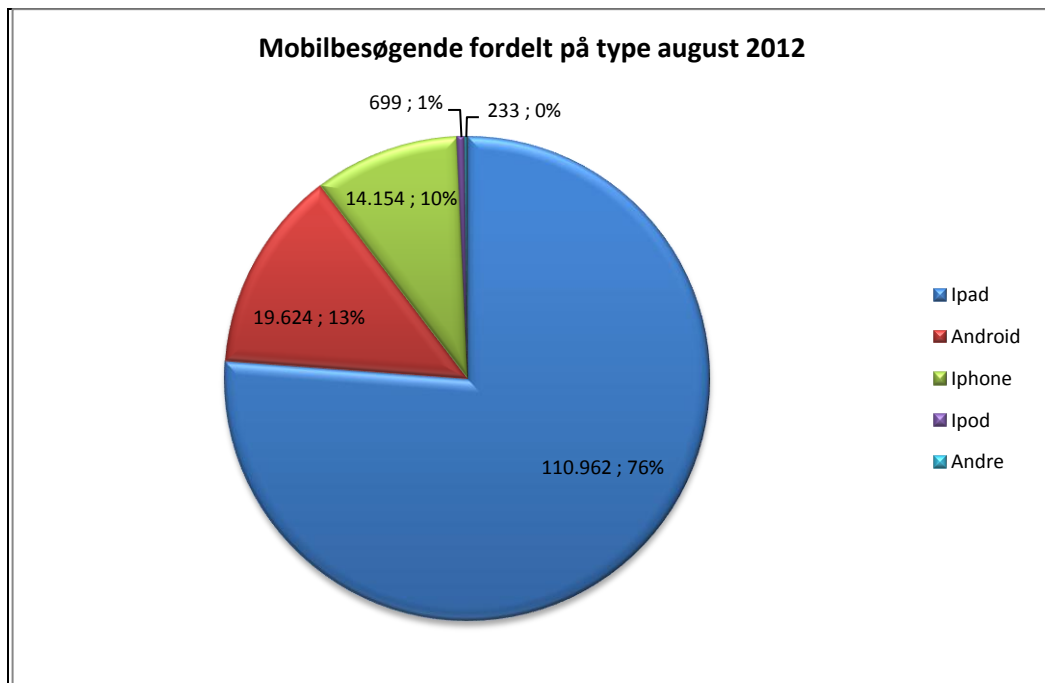

@Reolen.dk

Statistik for anvendelsen af eReolen.dk August 2012

Besøg på eReolen.dk

Antal besøg på websitet eReolen.dk fordelt på måneder.

Antal downlån /akkumulerede downlån

Antal downlån og akkumulerede downlån fordelt på måneder.

Brugere

Unikke brugere fordelt på måneder.

Titler

Antal titler fordelt på måneder.

Andel besøgende fra mobile platforme

Mobil andel af besøgende august 2012.

Andel besøgende fra mobile platforme pr. måned

Fordeling af besøgende på mobile operativsystemer pr. måned