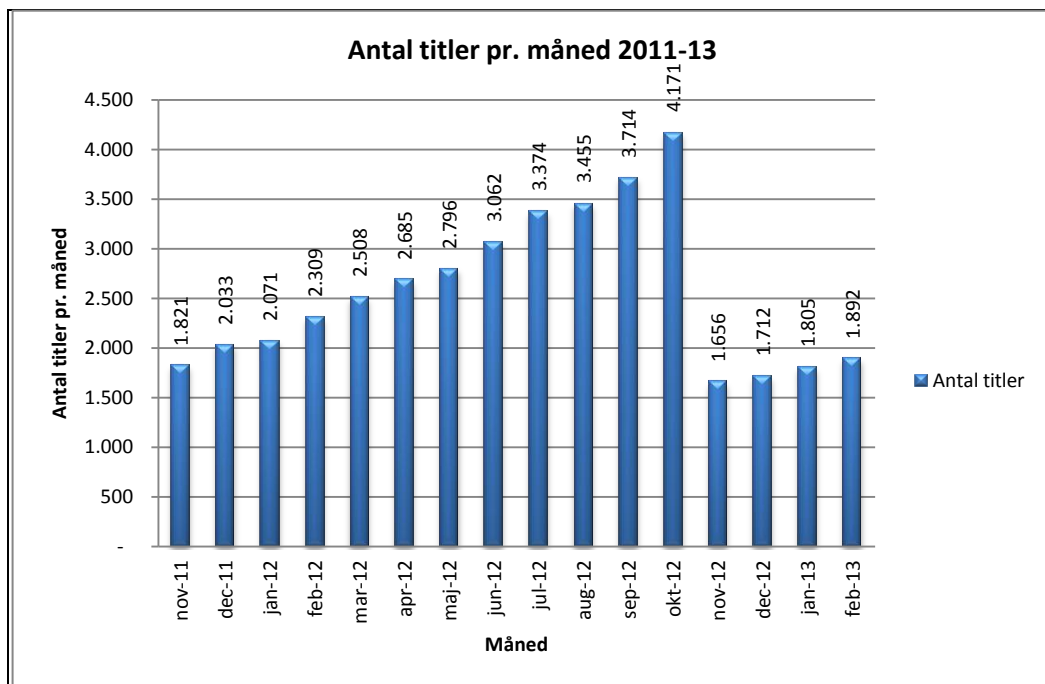

Statistik for anvendelsen af eReolen.dk Februar 2013

Besøg på eReolen.dk

Antal besøg på websitet eReolen.dk fordelt på måneder.

Antal downlån /akkumulerede downlån

Antal downlån og akkumulerede downlån fordelt på måneder.

Brugere

Unikke brugere fordelt på måneder.

Titler

Antal titler fordelt på måneder.

Andel besøgende fra mobile platforme

Mobil andel af besøgende februar 2013.

Andel besøgende fra mobile platforme pr. måned

@Reolen.dk