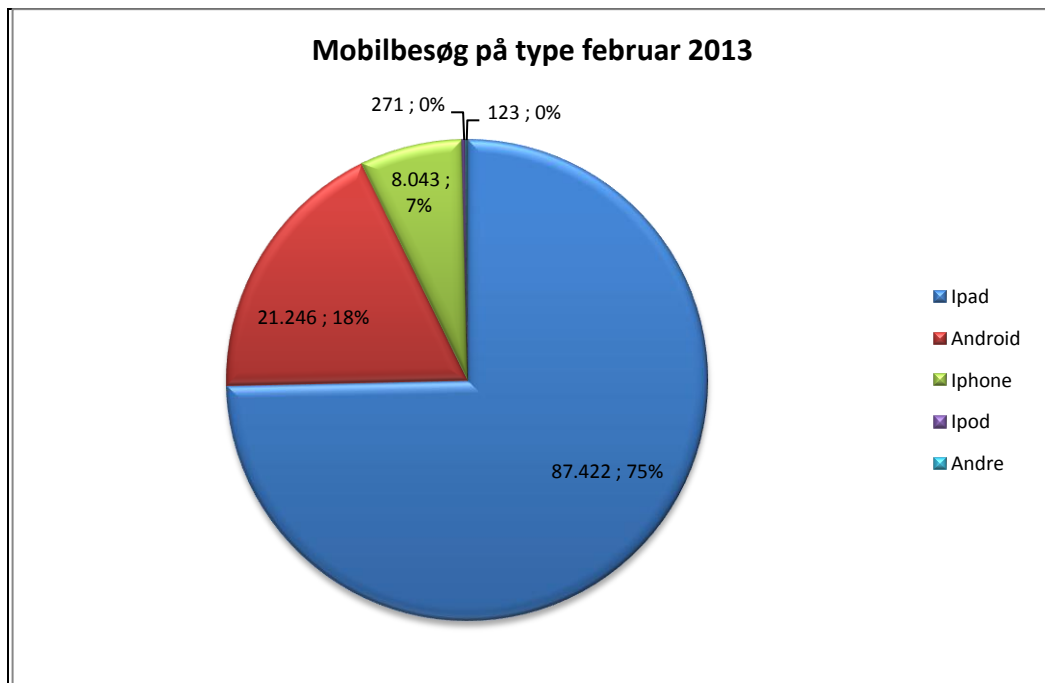

Statistik for anvendelsen af eReolen.dk Februar 2013

Besøg på eReolen.dk

Antal besøg på websitet eReolen.dk fordelt på måneder.

Antal downlån /akkumulerede downlån

Antal downlån og akkumulerede downlån fordelt på måneder.

Brugere

Unikke brugere fordelt på måneder.

Titler

Antal titler fordelt på måneder.

Andel besøgende fra mobile platforme

Mobil andel af besøgende februar 2013.

Andel besøgende fra mobile platforme pr. måned

@Reolen.dk

Fordeling af besøgende på mobile operativsystemer pr. måned

Oversigt over de enkelte bibliotekers forbrug af eReolen i februar 2013.

Bibliotek	Antal lån	Unikke brugere
Albertslund Bibliotek	209	118
Allerød Biblioteker	378	213
Assens Bibliotekerne	242	131
Ballerup Bibliotek	657	295
Billund Bibliotek	272	127
Bornholm Bibliotek	305	170
Brøndby Bibliotek	352	133
Brønderslev Bibliotek	345	148
Dragør Bibliotek	130	88
Egedal Bibliotek	412	279
Esbjerg Bibliotek	1.318	592
Favrskov Bibliotek	638	279
Faxe Bibliotek	297	142
Fredensborg Bibliotek	466	216
Fredericia Bibliotek	588	285
Frederiksberg Bibliotek	1.308	620
Frederikshavn Bibliotek	459	233
Frederikssund Bibliotek	452	247
Furesø Bibliotek	595	336