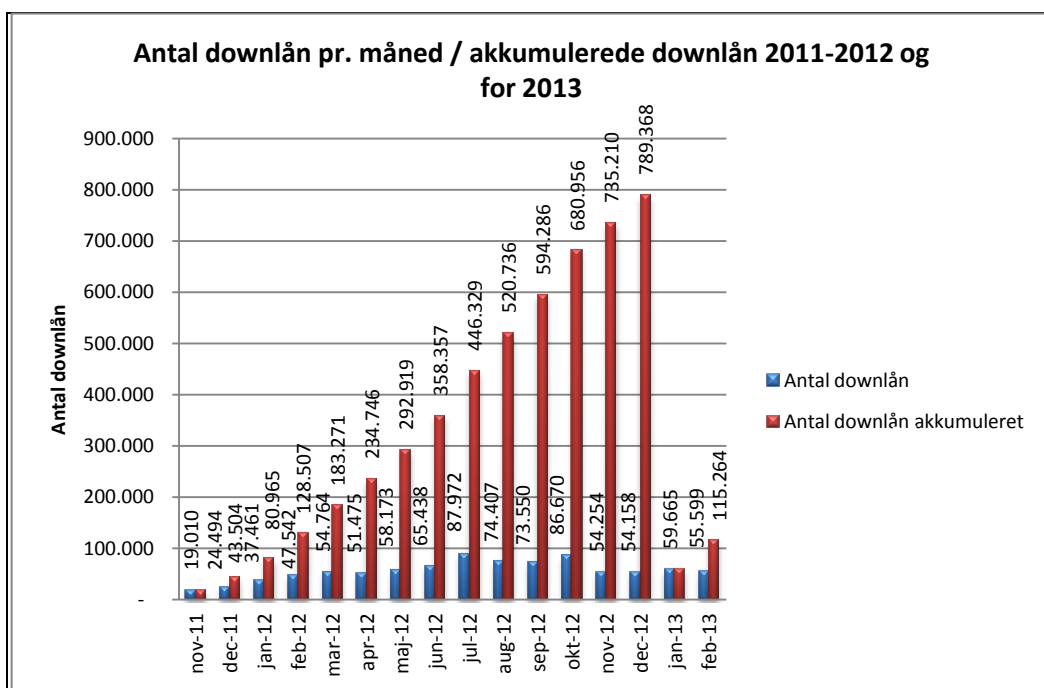

Statistik for anvendelsen af eReolen.dk Februar 2013

Besøg på eReolen.dk

Antal besøg på websitet eReolen.dk fordelt på måneder.

Antal downlån /akkumulerede downlån

Antal downlån og akkumulerede downlån fordelt på måneder.

Brugere

Unikke brugere fordelt på måneder.

Titler

Antal titler fordelt på måneder.

Andel besøgende fra mobile platforme

Mobil andel af besøgende februar 2013.

Andel besøgende fra mobile platforme pr. måned

@Reolen.dk