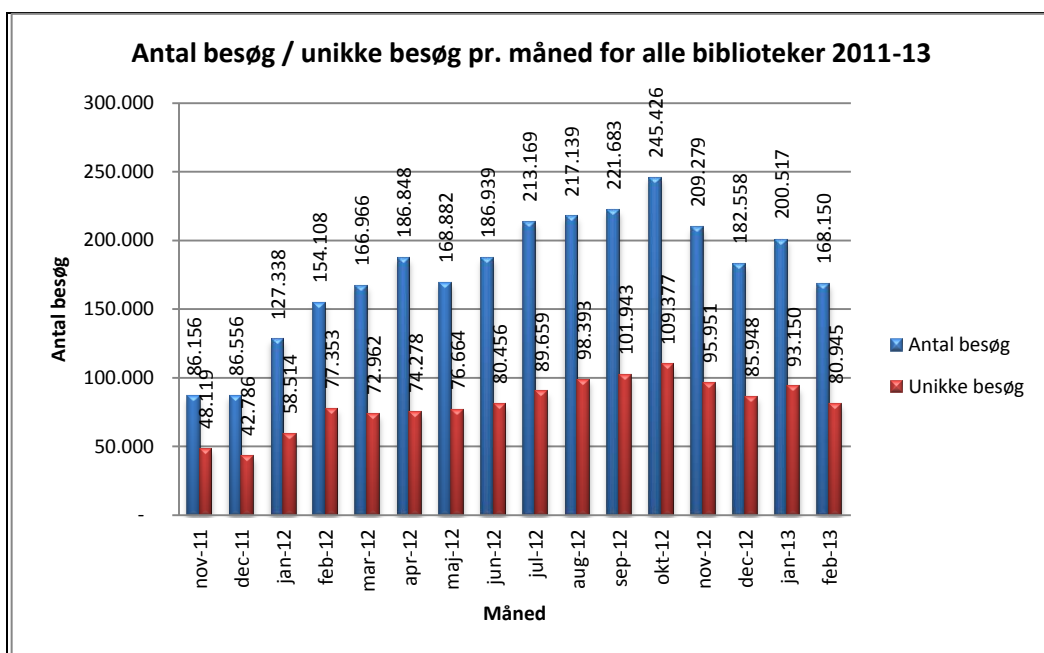

Statistik for anvendelsen af eReolen.dk Februar 2013

Besøg på eReolen.dk

Antal besøg på websitet eReolen.dk fordelt på måneder.

Antal downlån /akkumulerede downlån

Antal downlån og akkumulerede downlån fordelt på måneder.

Brugere

Unikke brugere fordelt på måneder.

Titler

Antal titler fordelt på måneder.

Andel besøgende fra mobile platforme

Mobil andel af besøgende februar 2013.

Andel besøgende fra mobile platforme pr. måned

@Reolen.dk