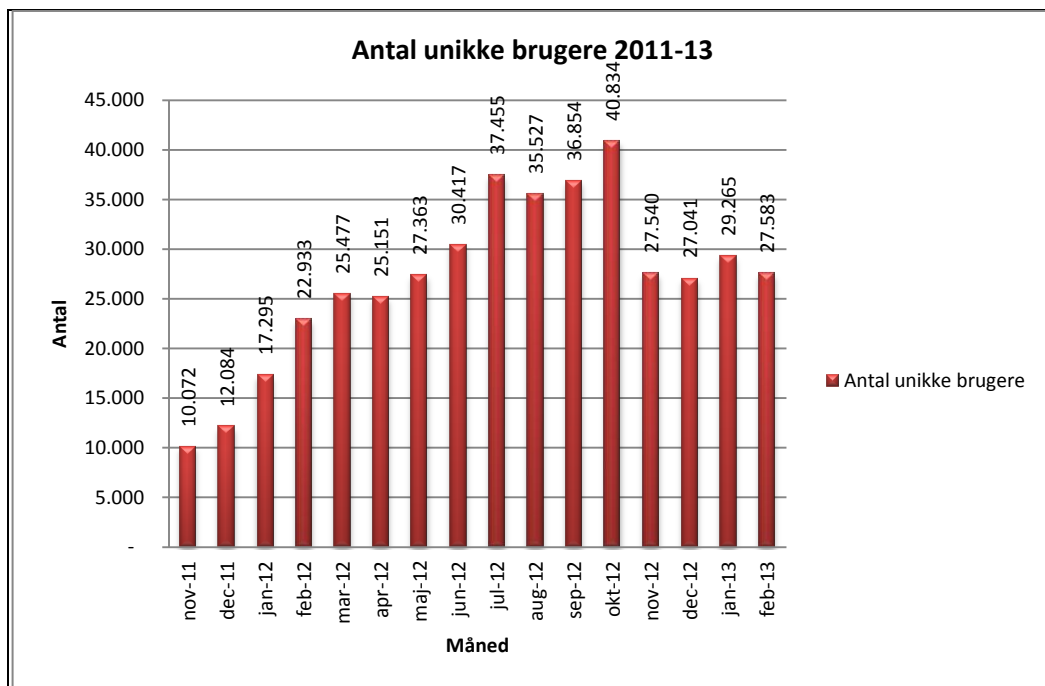

Statistik for anvendelsen af eReolen.dk Februar 2013

Besøg på eReolen.dk

Antal besøg på websitet eReolen.dk fordelt på måneder.

Antal downlån /akkumulerede downlån

Antal downlån og akkumulerede downlån fordelt på måneder.

Brugere

Unikke brugere fordelt på måneder.

Titler

Antal titler fordelt på måneder.

Andel besøgende fra mobile platforme

Mobil andel af besøgende februar 2013.

Andel besøgende fra mobile platforme pr. måned

@Reolen.dk