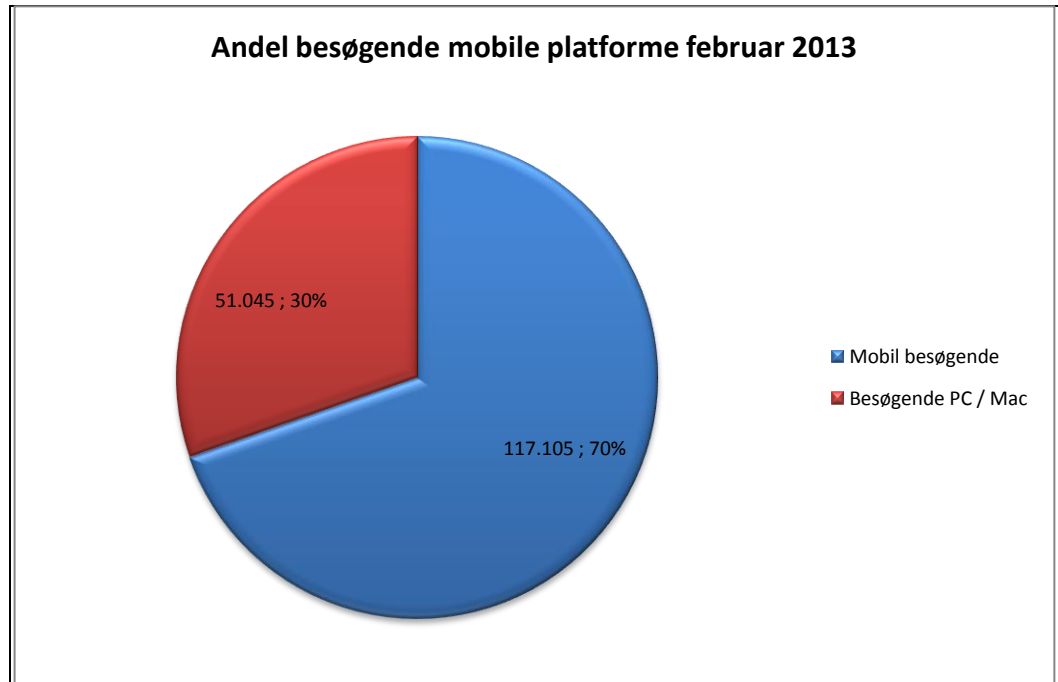

Statistik for anvendelsen af eReolen.dk Februar 2013

Besøg på eReolen.dk

Antal besøg på websitet eReolen.dk fordelt på måneder.

Antal downlån /akkumulerede downlån

Antal downlån og akkumulerede downlån fordelt på måneder.

Brugere

Unikke brugere fordelt på måneder.

Titler

Antal titler fordelt på måneder.

Andel besøgende fra mobile platforme

Mobil andel af besøgende februar 2013.

Andel besøgende fra mobile platforme pr. måned

@Reolen.dk

Fordeling af besøgende på mobile operativsystemer pr. måned

Oversigt over de enkelte bibliotekers forbrug af eReolen i februar 2013.

Bibliotek	Antal lån	Unikke brugere
Albertslund Bibliotek	209	118
Allerød Biblioteker	378	213
Assens Bibliotekerne	242	131
Ballerup Bibliotek	657	295
Billund Bibliotek	272	127
Bornholm Bibliotek	305	170
Brøndby Bibliotek	352	133
Brønderslev Bibliotek	345	148
Dragør Bibliotek	130	88
Egedal Bibliotek	412	279
Esbjerg Bibliotek	1.318	592
Favrskov Bibliotek	638	279
Faxe Bibliotek	297	142
Fredensborg Bibliotek	466	216
Fredericia Bibliotek	588	285
Frederiksberg Bibliotek	1.308	620
Frederikshavn Bibliotek	459	233
Frederikssund Bibliotek	452	247
Furesø Bibliotek	595	336