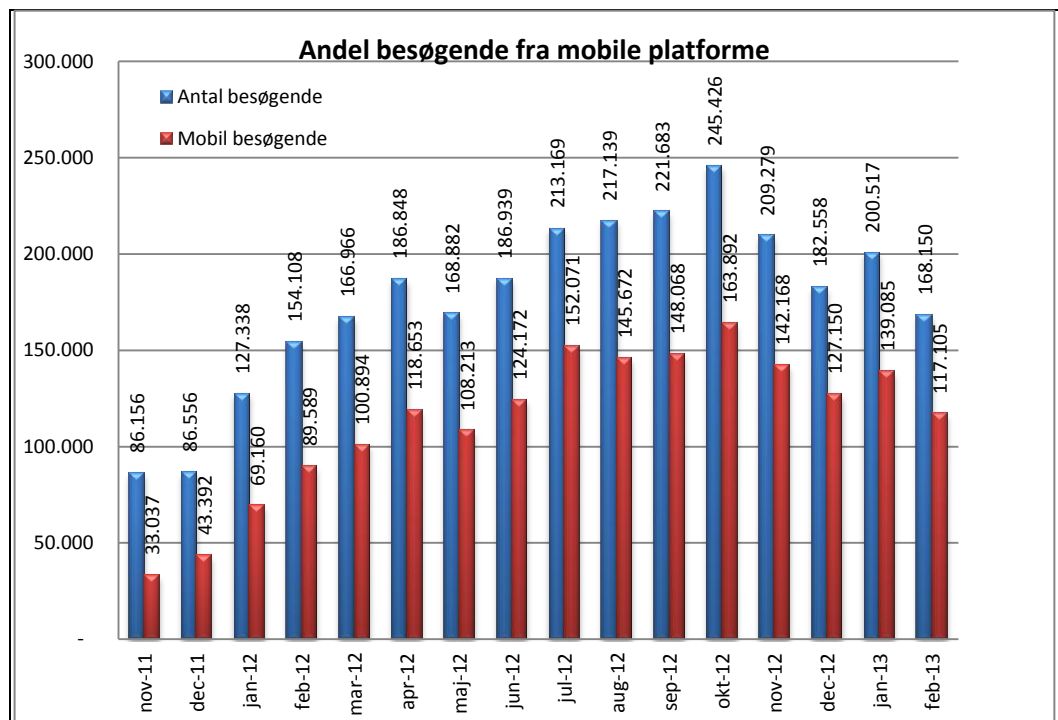

Statistik for anvendelsen af eReolen.dk Februar 2013

Besøg på eReolen.dk

Antal besøg på websitet eReolen.dk fordelt på måneder.

Antal downlån /akkumulerede downlån

Antal downlån og akkumulerede downlån fordelt på måneder.

Brugere

Unikke brugere fordelt på måneder.

Titler

Antal titler fordelt på måneder.

Andel besøgende fra mobile platforme

Mobil andel af besøgende februar 2013.

Andel besøgende fra mobile platforme pr. måned

@Reolen.dk

Fordeling af besøgende på mobile operativsystemer pr. måned

Oversigt over de enkelte bibliotekers forbrug af eReolen i februar 2013.

Bibliotek	Antal lån	Unikke brugere
Albertslund Bibliotek	209	118
Allerød Biblioteker	378	213
Assens Bibliotekerne	242	131
Ballerup Bibliotek	657	295
Billund Bibliotek	272	127
Bornholm Bibliotek	305	170
Brøndby Bibliotek	352	133
Brønderslev Bibliotek	345	148
Dragør Bibliotek	130	88
Egedal Bibliotek	412	279
Esbjerg Bibliotek	1.318	592
Favrskov Bibliotek	638	279
Faxe Bibliotek	297	142
Fredensborg Bibliotek	466	216
Fredericia Bibliotek	588	285
Frederiksberg Bibliotek	1.308	620
Frederikshavn Bibliotek	459	233
Frederikssund Bibliotek	452	247
Furesø Bibliotek	595	336