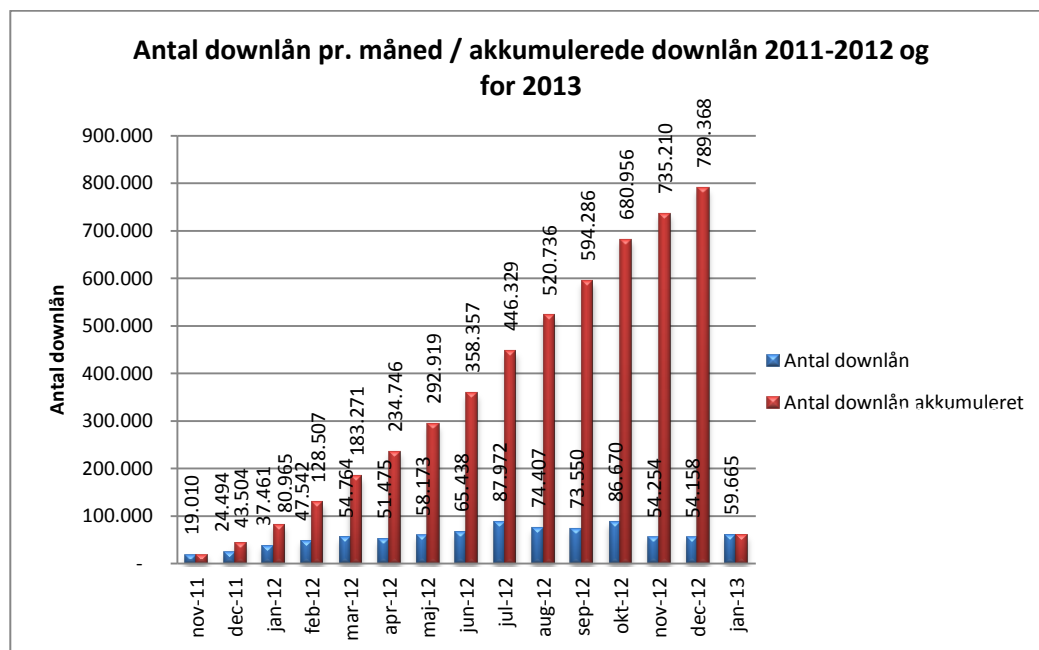

Statistik for anvendelsen af eReolen.dk Januar 2013

Besøg på eReolen.dk

Antal besøg på websitet eReolen.dk fordelt på måneder.

Antal downlån /akkumulerede downlån

Antal downlån og akkumulerede downlån fordelt på måneder.

Brugere

Unikke brugere fordelt på måneder.

Titler

Antal titler fordelt på måneder.

Andel besøgende fra mobile platforme

Mobil andel af besøgende januar 2013.

Andel besøgende fra mobile platforme pr. måned

Fordeling af besøgende på mobile operativsystemer pr. måned