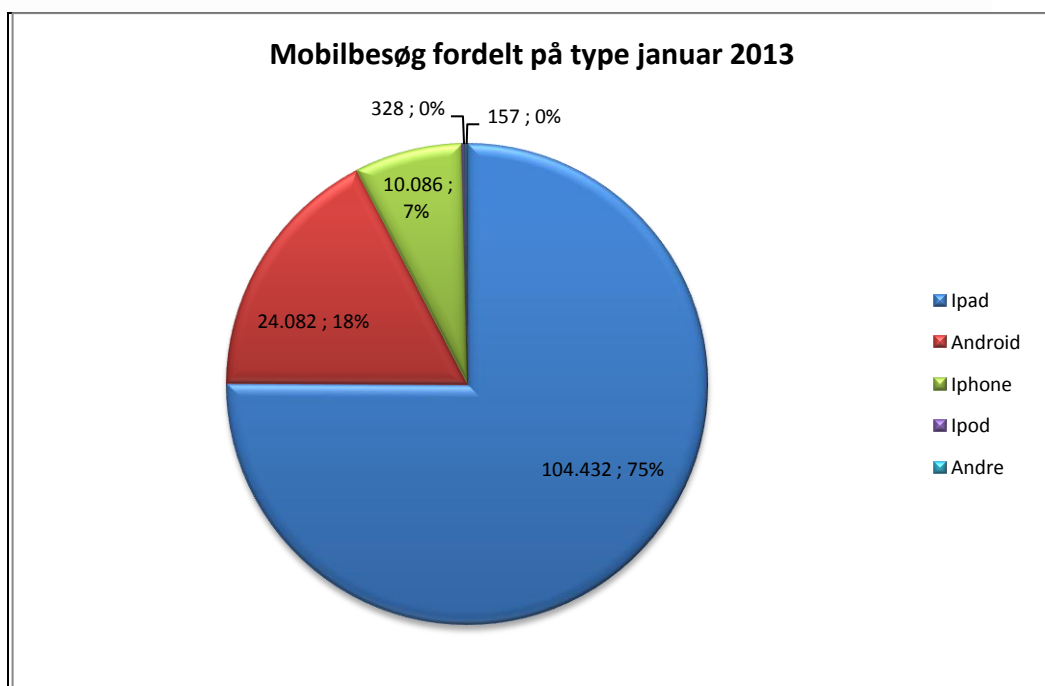

@Reolen.dk

Oversigt over de enkelte bibliotekers forbrug af eReolen i januar 2013.

Bibliotek	Antal Lån	Unikke brugere
Albertslund Bibliotek	245	143
Allerød Biblioteker	368	206
Assens Bibliotekerne	254	136
Ballerup Bibliotek	650	286
Billund Bibliotek	281	139
Bornholm Bibliotek	353	185
Brøndby Bibliotek	430	159
Brønderslev Bibliotek	325	149
Dragør Bibliotek	130	90
Egedal Bibliotek	458	303
Esbjerg Bibliotek	1.536	675
Favrskov Bibliotek	667	303
Faxe Bibliotek	331	161
Fredensborg Bibliotek	465	237
Fredericia Bibliotek	678	322
Frederiksberg Bibliotek	1.439	633
Frederikshavn Bibliotek	469	269
Frederikssund Bibliotek	382	219
Furesø Bibliotek	619	336
Faaborg-Midtfyn Bibliotek	410	202
Gentofte Bibliotek	1.299	540