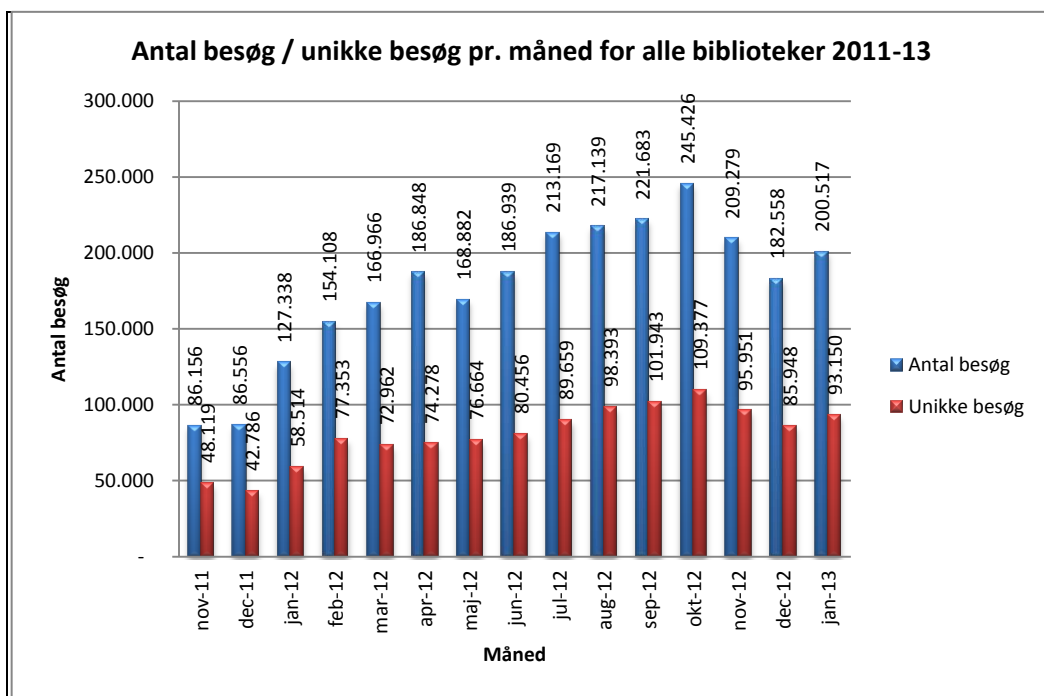

Statistik for anvendelsen af eReolen.dk Januar 2013

Besøg på eReolen.dk

Antal besøg på websitet eReolen.dk fordelt på måneder.

Antal downlån /akkumulerede downlån

Antal downlån og akkumulerede downlån fordelt på måneder.