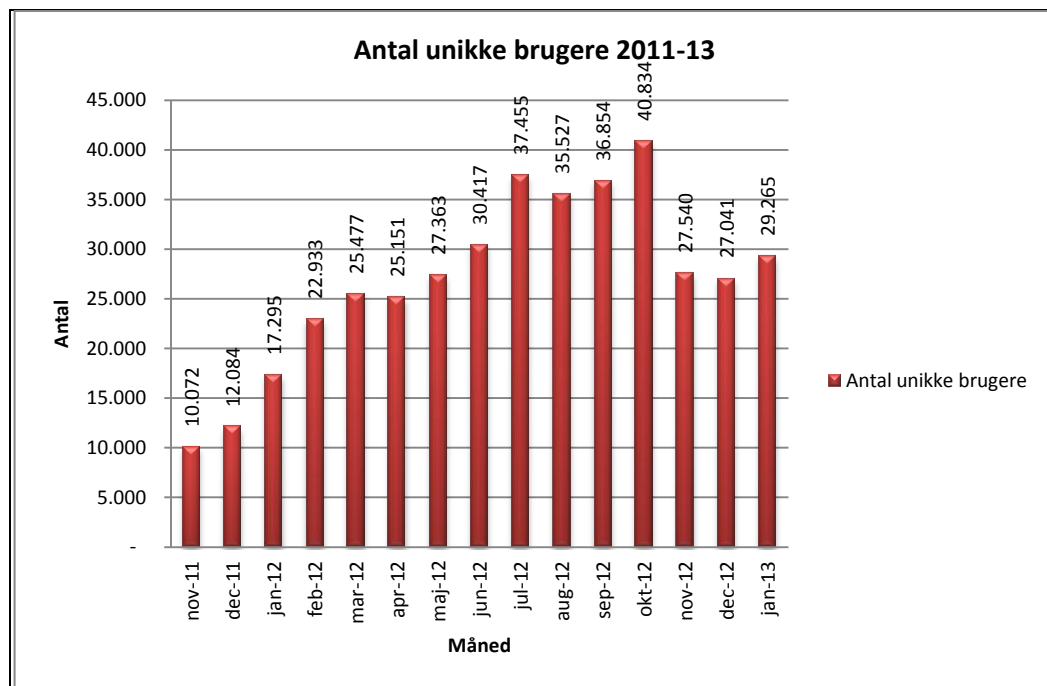

Statistik for anvendelsen af eReolen.dk Januar 2013

Besøg på eReolen.dk

Antal besøg på websitet eReolen.dk fordelt på måneder.

Antal downlån /akkumulerede downlån

Antal downlån og akkumulerede downlån fordelt på måneder.

Brugere

Unikke brugere fordelt på måneder.

Titler

Antal titler fordelt på måneder.

Andel besøgende fra mobile platforme

Mobil andel af besøgende januar 2013.

Andel besøgende fra mobile platforme pr. måned

Fordeling af besøgende på mobile operativsystemer pr. måned