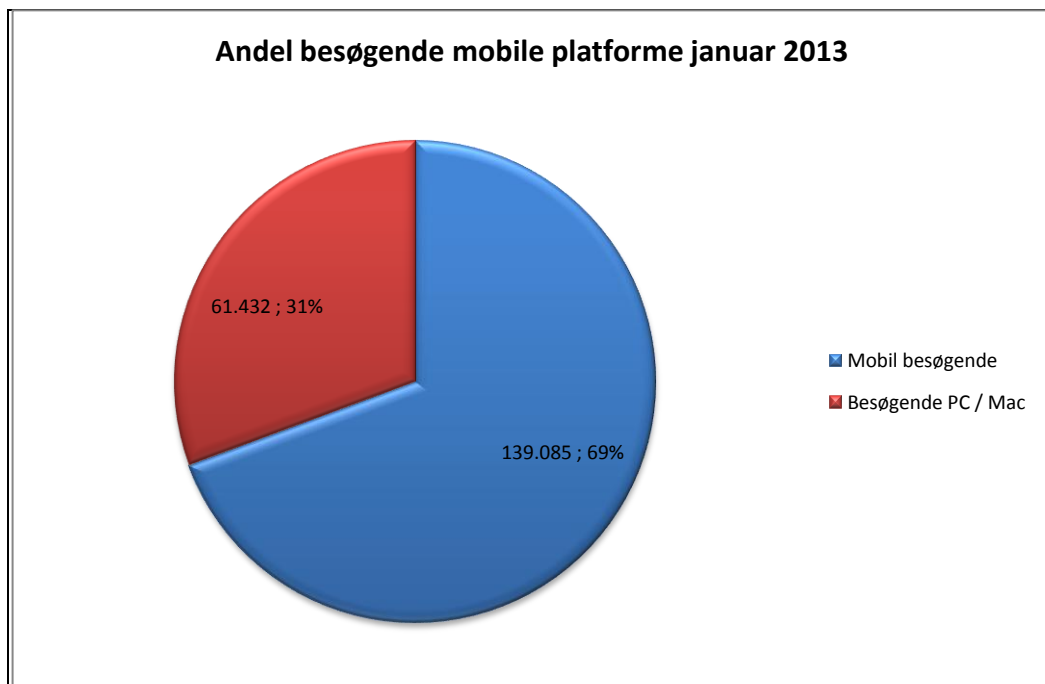

Statistik for anvendelsen af eReolen.dk Januar 2013

Besøg på eReolen.dk

Antal besøg på websitet eReolen.dk fordelt på måneder.

Antal downlån /akkumulerede downlån

Antal downlån og akkumulerede downlån fordelt på måneder.

Brugere

Unikke brugere fordelt på måneder.

Titler

Antal titler fordelt på måneder.

Andel besøgende fra mobile platforme

Mobil andel af besøgende januar 2013.

Andel besøgende fra mobile platforme pr. måned

Fordeling af besøgende på mobile operativsystemer pr. måned