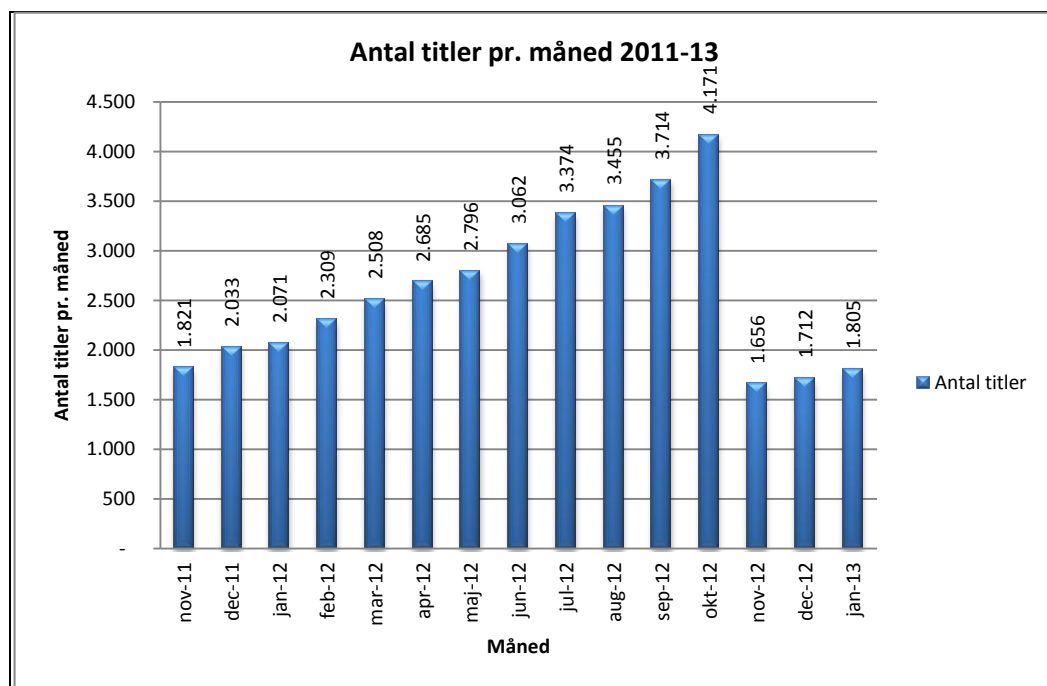

Titler

Antal titler fordelt på måneder.