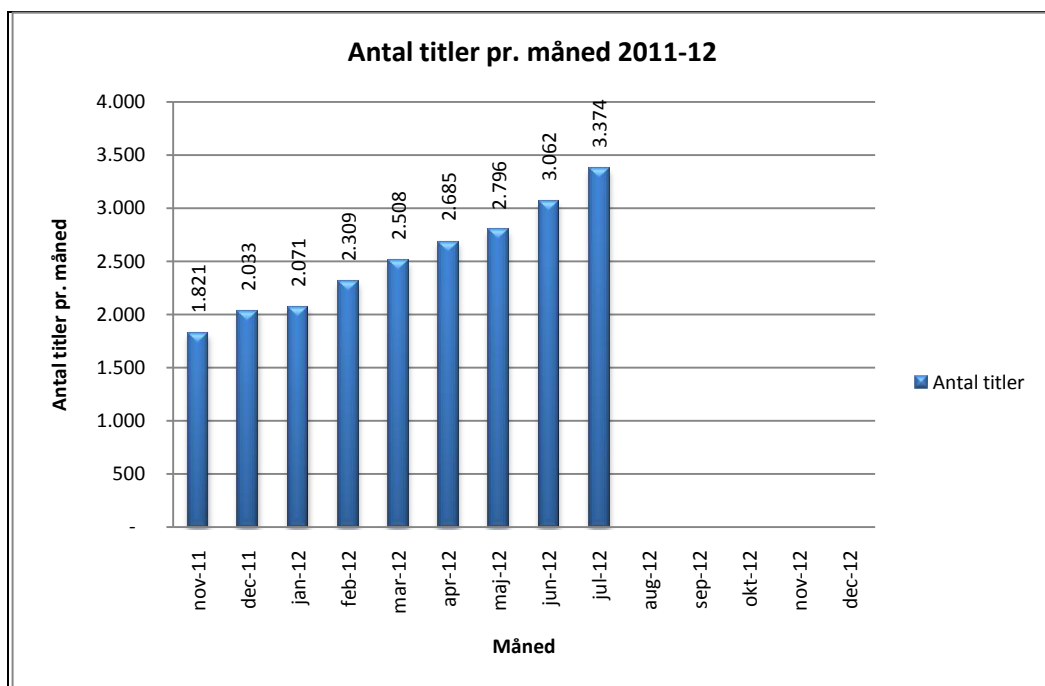

Titler

Antal titler fordelt på måneder.