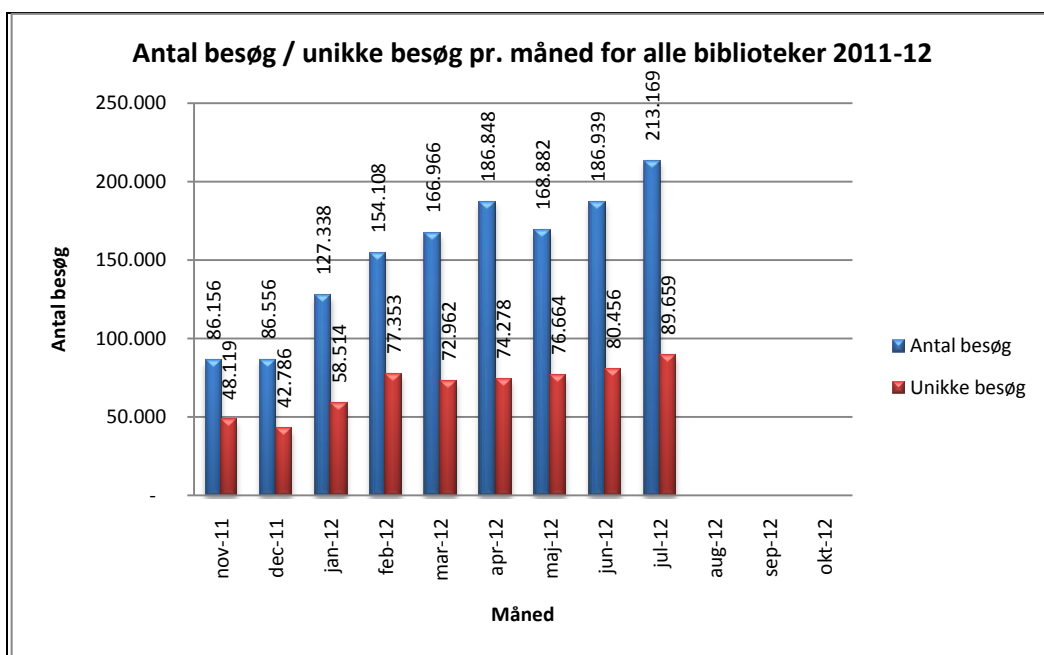

Statistik for anvendelsen af eReolen.dk Juli 2012

Besøg på eReolen.dk

Antal besøg på websitet eReolen.dk fordelt på måneder.

Antal downlån /akkumulerede downlån

Antal downlån og akkumulerede downlån fordelt på måneder.