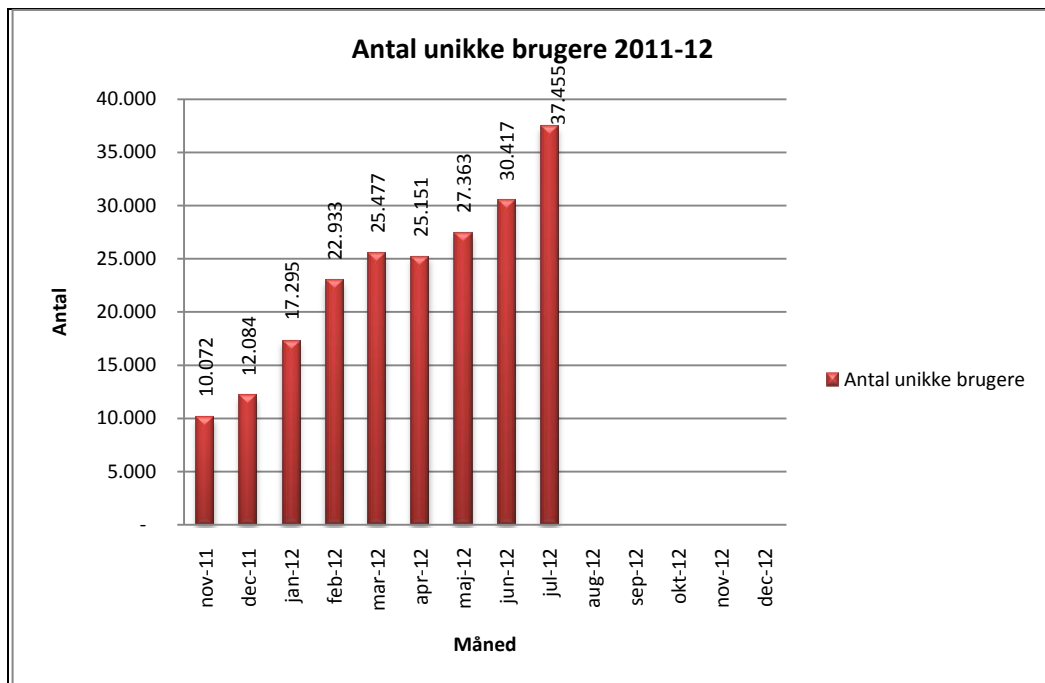

Brugere

Unikke brugere fordelt på måneder.