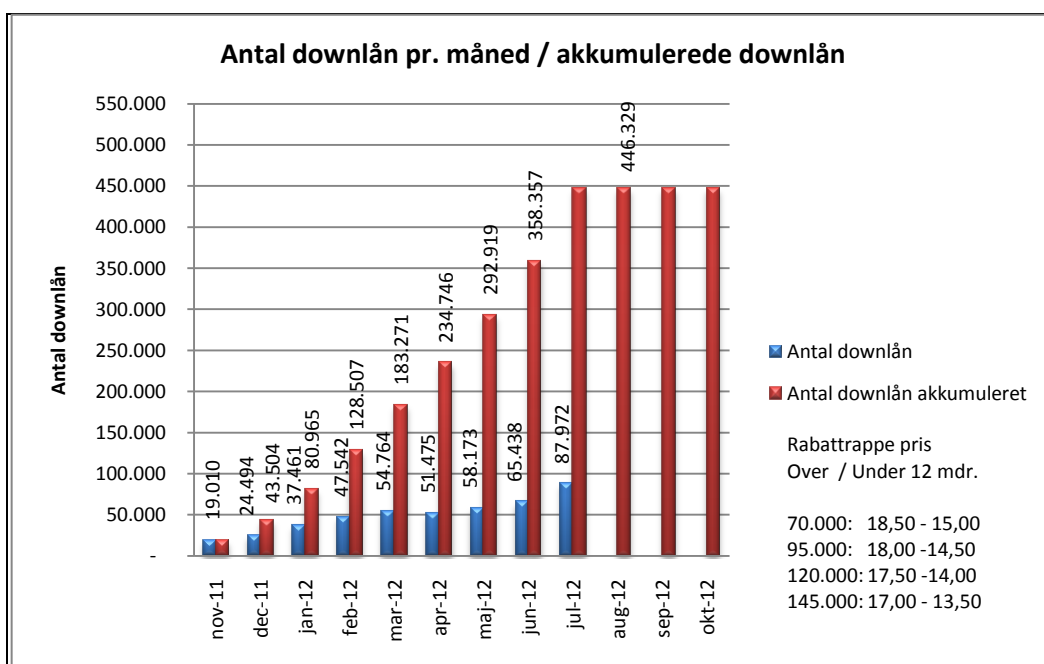

Statistik for anvendelsen af eReolen.dk Juli 2012

Besøg på eReolen.dk

Antal besøg på websitet eReolen.dk fordelt på måneder.

Antal downlån /akkumulerede downlån

Antal downlån og akkumulerede downlån fordelt på måneder.