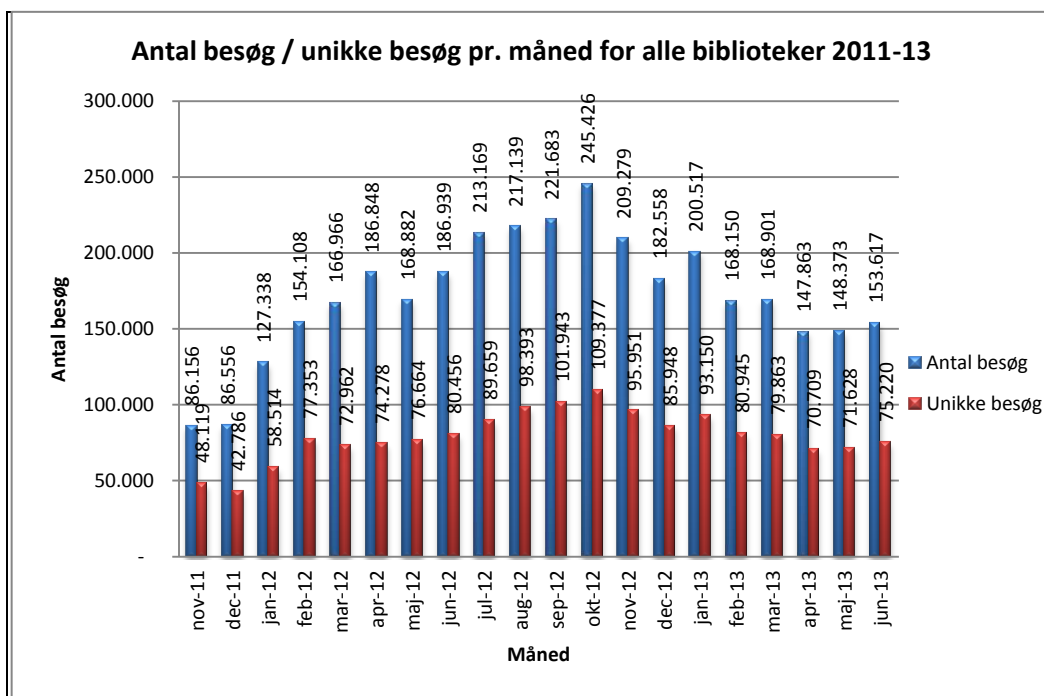

Statistik for anvendelsen af eReolen.dk Juni 2013

Besøg på eReolen.dk

Antal besøg på websitet eReolen.dk fordelt på måneder.

Antal downlån /akkumulerede downlån

Antal downlån og akkumulerede downlån fordelt på måneder.