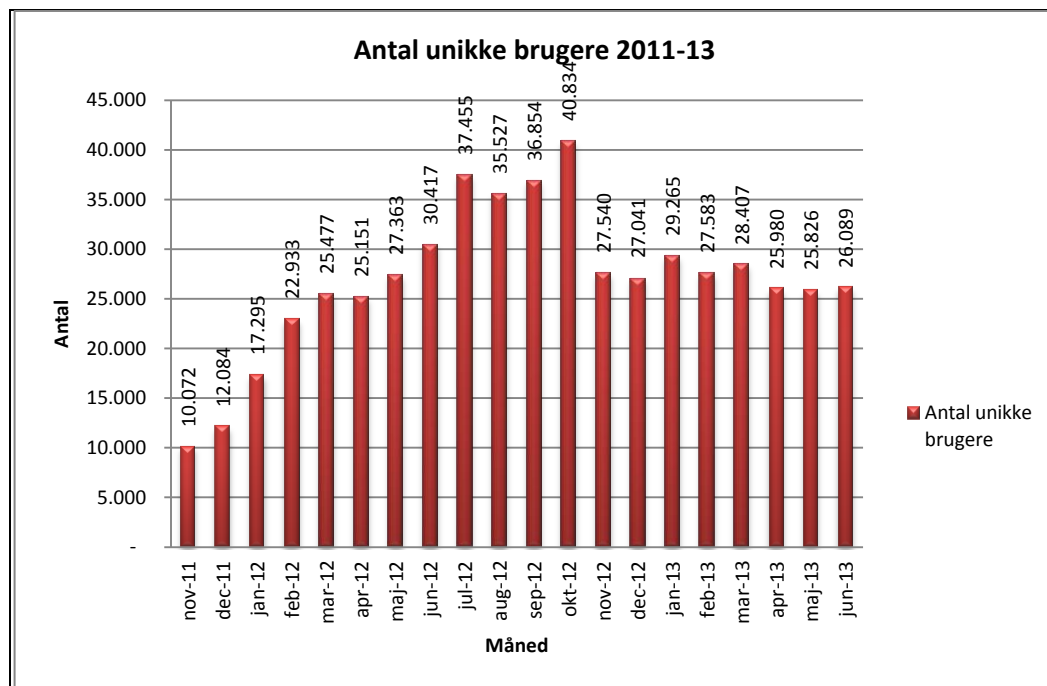

Statistik for anvendelsen af eReolen.dk Juni 2013

Besøg på eReolen.dk

Antal besøg på websitet eReolen.dk fordelt på måneder.

Antal downlån /akkumulerede downlån

Antal downlån og akkumulerede downlån fordelt på måneder.

Brugere

Unikke brugere fordelt på måneder.

Titler

Antal titler fordelt på måneder.

Andel besøgende fra mobile platforme

Mobil andel af besøgende juni 2013.

Andel besøgende fra mobile platforme pr. måned

Fordeling af besøgende på mobile operativsystemer pr. måned