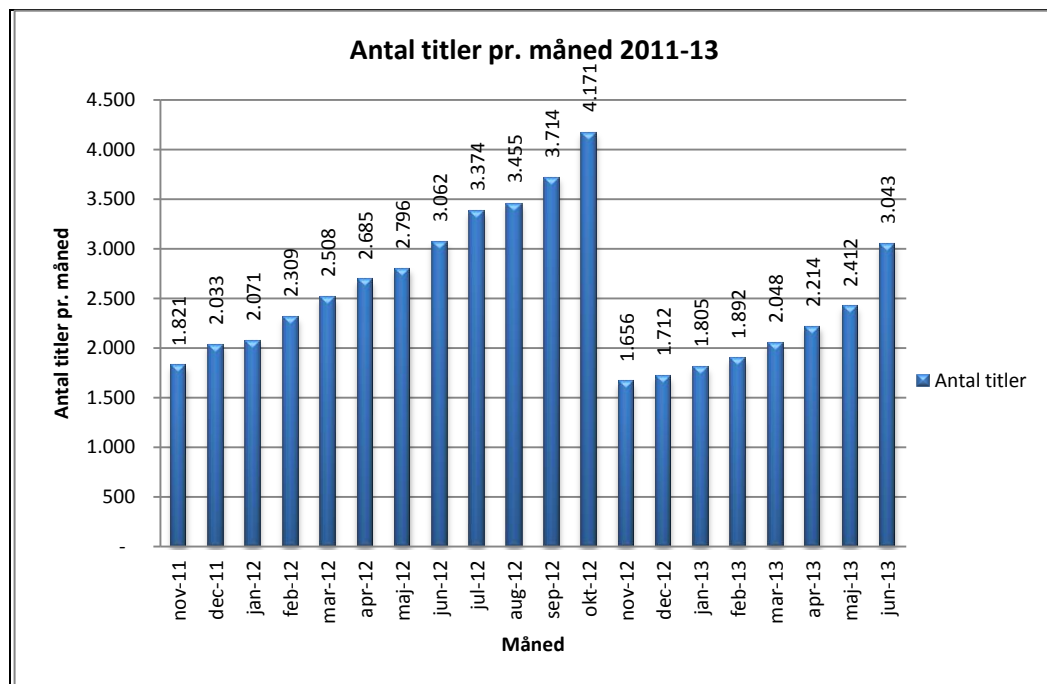

Titler

Antal titler fordelt på måneder.