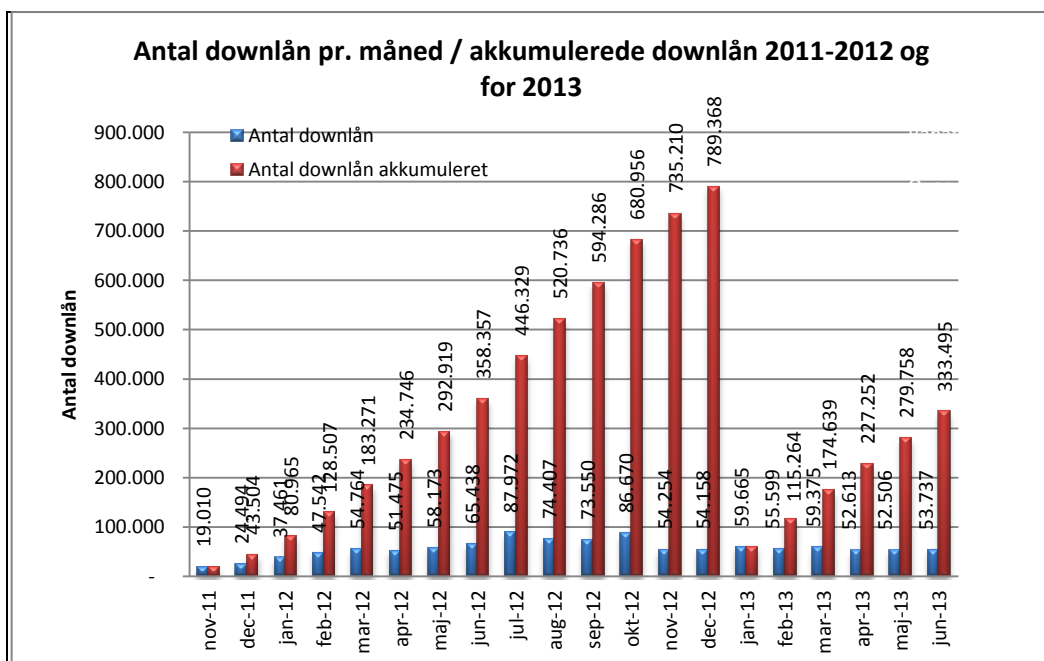

Statistik for anvendelsen af eReolen.dk Juni 2013

Besøg på eReolen.dk

Antal besøg på websitet eReolen.dk fordelt på måneder.

Antal downlån /akkumulerede downlån

Antal downlån og akkumulerede downlån fordelt på måneder.

Brugere

Unikke brugere fordelt på måneder.

Titler

Antal titler fordelt på måneder.

Andel besøgende fra mobile platforme

Mobil andel af besøgende juni 2013.

Andel besøgende fra mobile platforme pr. måned

Fordeling af besøgende på mobile operativsystemer pr. måned