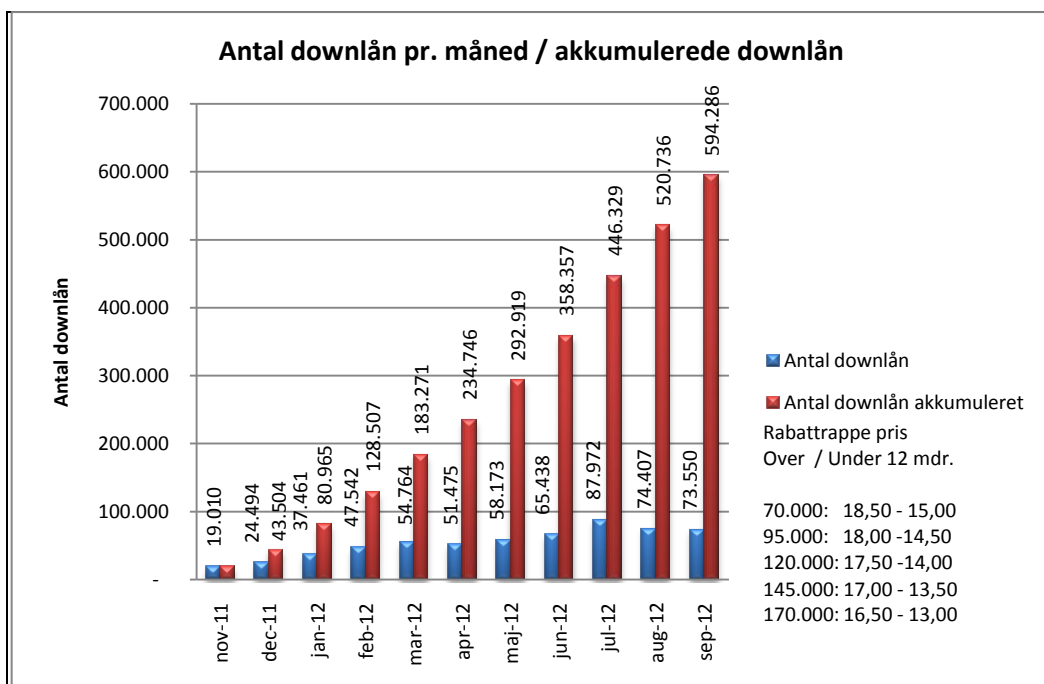

Statistik for anvendelsen af eReolen.dk September 2012

Besøg på eReolen.dk

Antal besøg på websitet eReolen.dk fordelt på måneder.

Antal downlån /akkumulerede downlån

Antal downlån og akkumulerede downlån fordelt på måneder.

Brugere

Unikke brugere fordelt på måneder.

Titler

Antal titler fordelt på måneder.

Andel besøgende fra mobile platforme

Mobil andel af besøgende september 2012.

Andel besøgende fra mobile platforme pr. måned