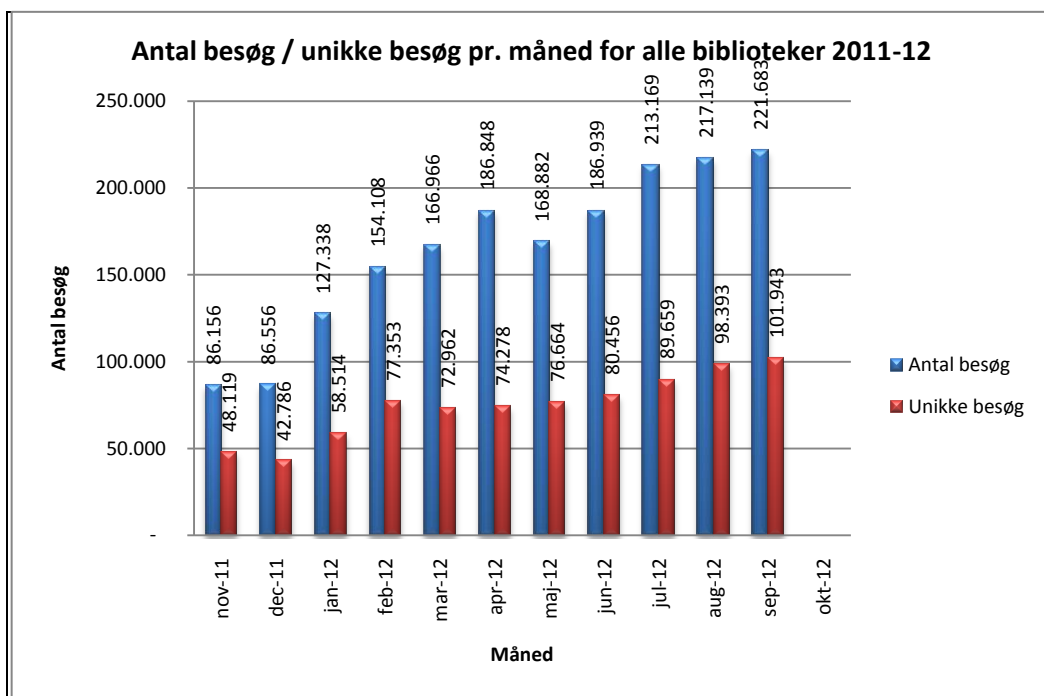

Statistik for anvendelsen af eReolen.dk September 2012

Besøg på eReolen.dk

Antal besøg på websitet eReolen.dk fordelt på måneder.

Antal downlån /akkumulerede downlån

Antal downlån og akkumulerede downlån fordelt på måneder.