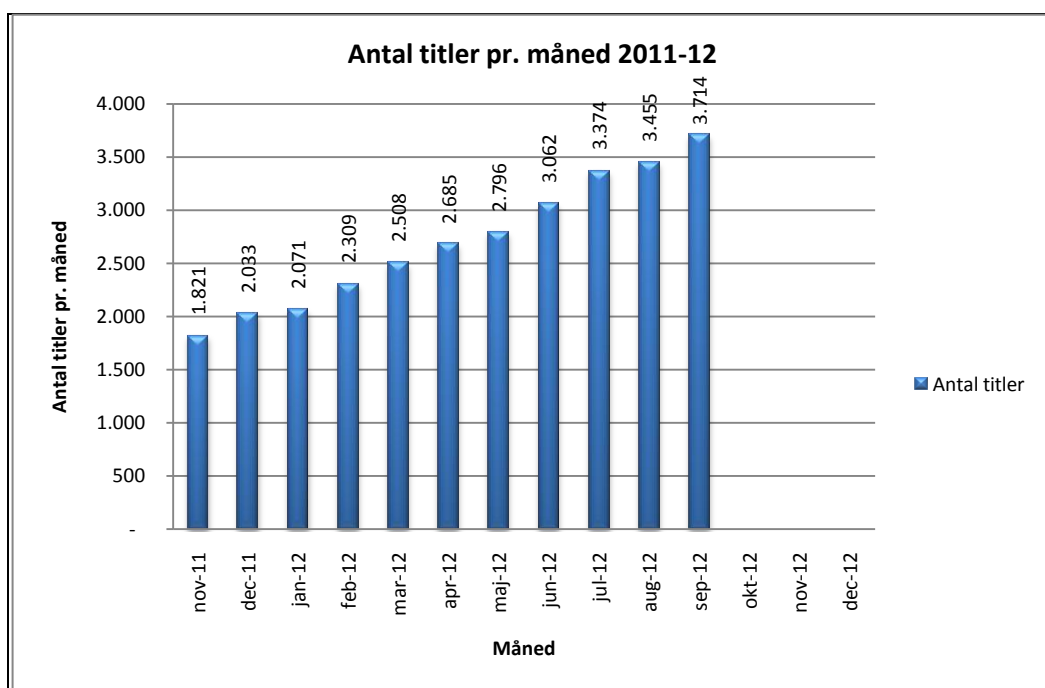

Statistik for anvendelsen af eReolen.dk September 2012

Besøg på eReolen.dk

Antal besøg på websitet eReolen.dk fordelt på måneder.

Antal downlån /akkumulerede downlån

Antal downlån og akkumulerede downlån fordelt på måneder.

Brugere

Unikke brugere fordelt på måneder.

Titler

Antal titler fordelt på måneder.

Andel besøgende fra mobile platforme

Mobil andel af besøgende september 2012.

Andel besøgende fra mobile platforme pr. måned