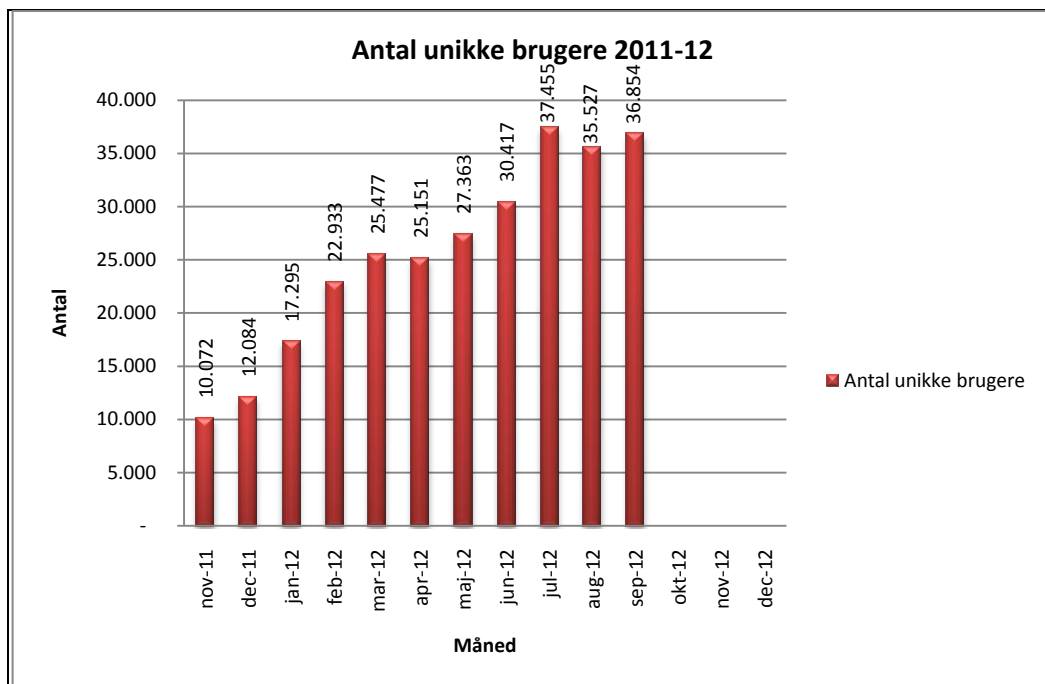

Statistik for anvendelsen af eReolen.dk September 2012

Besøg på eReolen.dk

Antal besøg på websitet eReolen.dk fordelt på måneder.

Antal downlån /akkumulerede downlån

Antal downlån og akkumulerede downlån fordelt på måneder.

Brugere

Unikke brugere fordelt på måneder.

Titler

Antal titler fordelt på måneder.

Andel besøgende fra mobile platforme

Mobil andel af besøgende september 2012.

Andel besøgende fra mobile platforme pr. måned