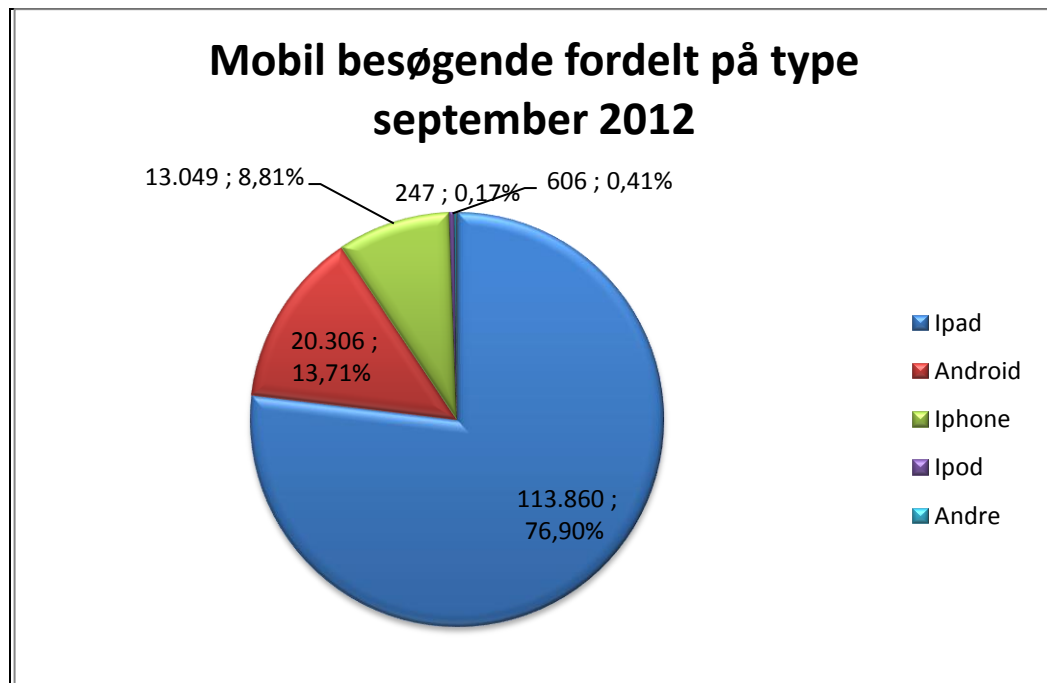

Fordeling af besøgende på mobile operativsystemer pr. måned

Oversigt over de enkelte bibliotekers forbrug af eReolen i september 2012.

Bibliotek	Lån	Unikke brugere
Albertslund Bibliotek	339	202
Allerød Biblioteker	503	277
Assens Bibliotekerne	270	154
Ballerup Bibliotek	830	382
Billund Bibliotek	279	121
Bornholm Bibliotek	365	202
Brøndby Bibliotek	486	166
Brønderslev Bibliotek	435	191
Dragør Bibliotek	149	104
Egedal Bibliotek	582	393
Esbjerg Bibliotek	1.496	729
Favrskov Bibliotek	799	370
Faxe Bibliotek	400	192
Fredensborg Bibliotek	624	314
Fredericia Bibliotek	719	357
Frederiksberg Bibliotek	1.949	912
Frederikshavn Bibliotek	400	276
Frederikssund Bibliotek	405	224
Furesø Bibliotek	771	408
Faaborg-Midtfyn Bibliotek	487	264
Gentofte Bibliotek	1.599	848
Gladsaxe Bibliotek	1.245	598
Glostrup Bibliotek	250	152