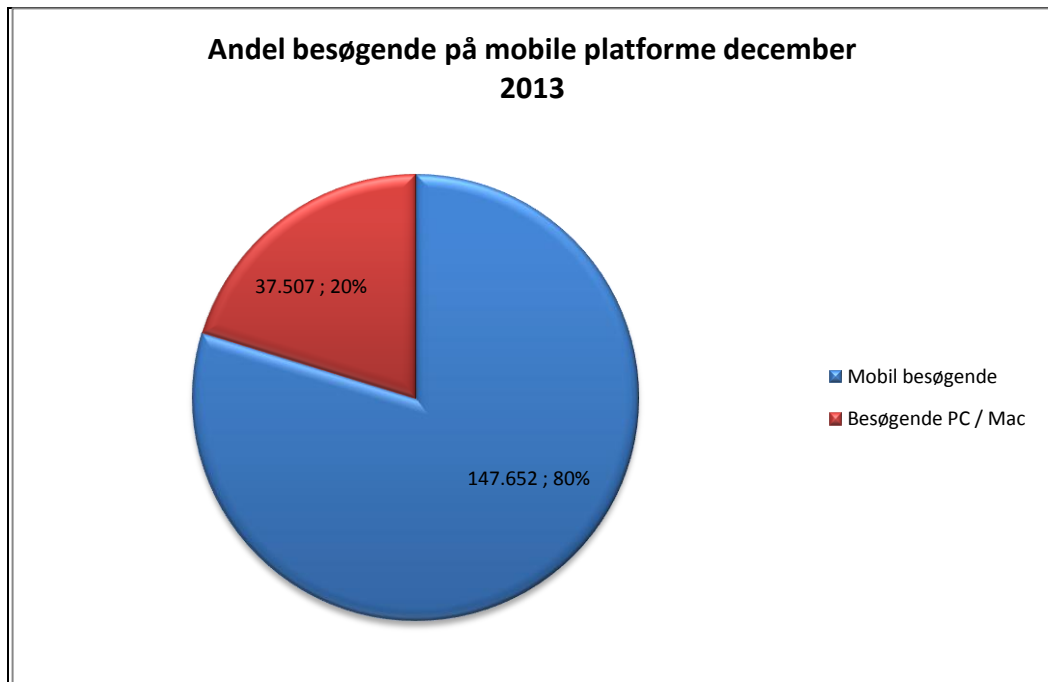

Brugere

Unikke brugere fordelt på måneder.

Titler

Antal titler fordelt på måneder.

Andel besøgende fra mobile platforme

Mobil andel af besøgende december 2013.

Andel besøgende fra mobile platforme pr. måned

Fordeling af besøgende på mobile operativsystemer pr. måned

Oversigt over de enkelte bibliotekers forbrug af eReolen i december 2013.

Bibliotek	Lån	Unikke brugere
Albertslund Bibliotek	195	115
Allerød Biblioteker	224	141
Assens Bibliotekerne	162	118
Ballerup Bibliotek	425	260
Billund Bibliotek	197	112
Bornholm Bibliotek	273	164
Brøndby Bibliotek	248	120
Brønderslev Bibliotek	178	104
Dragør Bibliotek	76	53
Egedal Bibliotek	346	223
Esbjerg Bibliotek	1.022	500
Favrskov Bibliotek	460	223
Faxe Bibliotek	301	139
Fredensborg Bibliotek	336	177
Fredericia Bibliotek	489	263
Frederiksberg Bibliotek	1.044	532
Frederikshavn Bibliotek	548	242
Frederikssund Bibliotek	372	184
Furesø Bibliotek	412	246