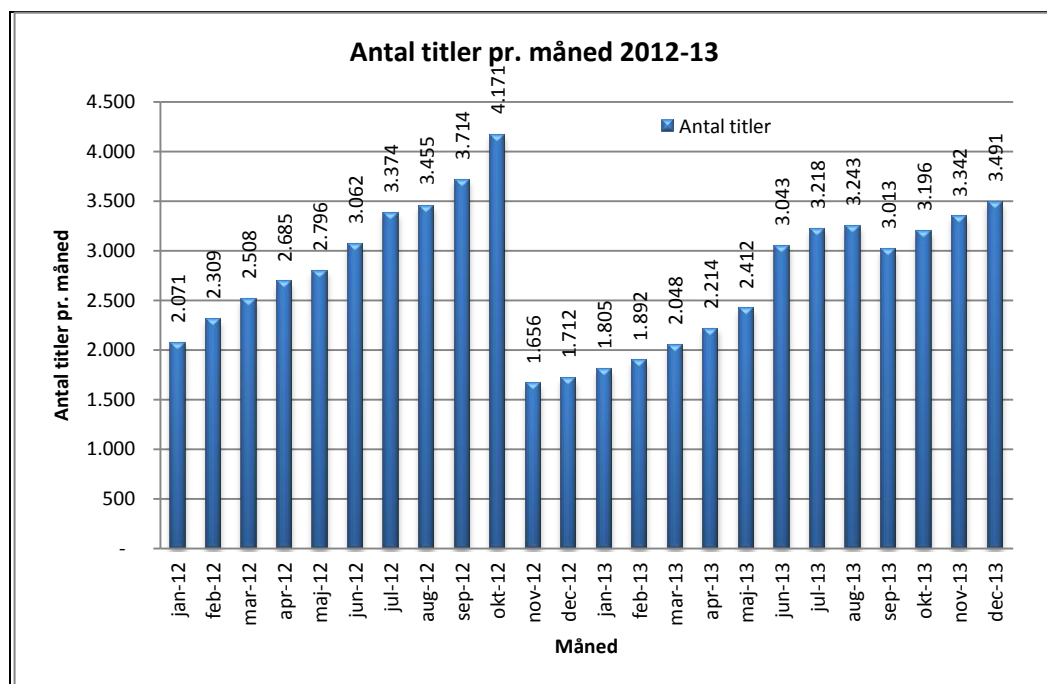

Titler

Antal titler fordelt på måneder.