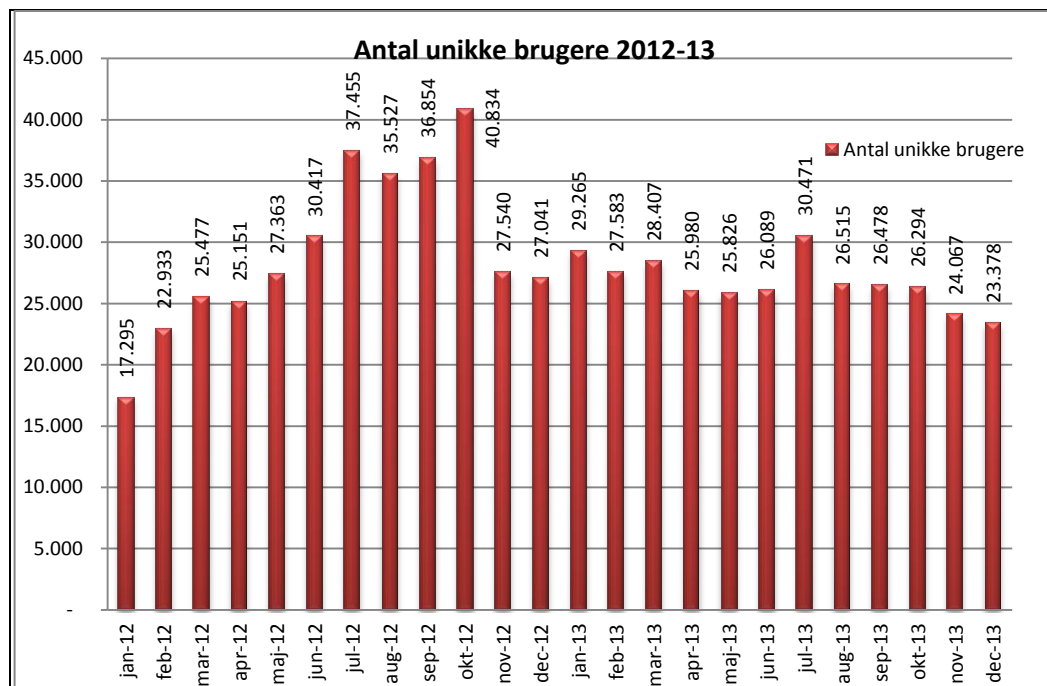

Statistik for anvendelsen af eReolen.dk December 2013

Besøg på eReolen.dk

Antal besøg på websitet eReolen.dk fordelt på måneder.

Antal lån /akkumulerede lån

Antal lån og akkumulerede lån fordelt på måneder.

Brugere

Unikke brugere fordelt på måneder.

Titler

Antal titler fordelt på måneder.

Andel besøgende fra mobile platforme

Mobil andel af besøgende december 2013.

Andel besøgende fra mobile platforme pr. måned