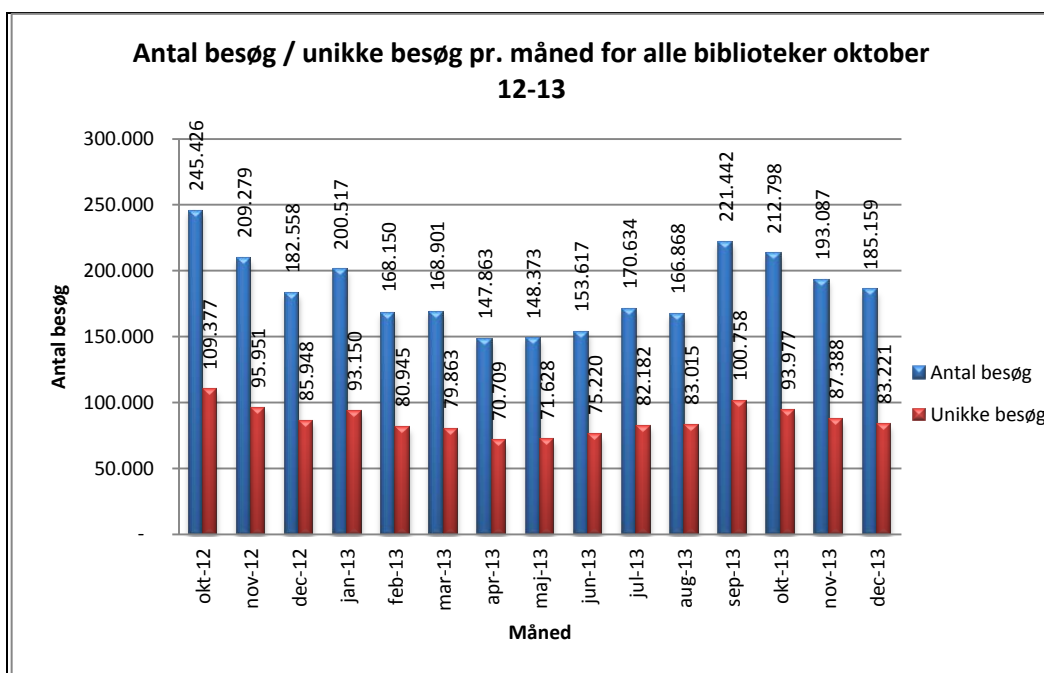

Statistik for anvendelsen af eReolen.dk December 2013

Besøg på eReolen.dk

Antal besøg på websitet eReolen.dk fordelt på måneder.

Antal lån /akkumulerede lån

Antal lån og akkumulerede lån fordelt på måneder.

Brugere

Unikke brugere fordelt på måneder.

Titler

Antal titler fordelt på måneder.

Andel besøgende fra mobile platforme

Mobil andel af besøgende december 2013.

Andel besøgende fra mobile platforme pr. måned