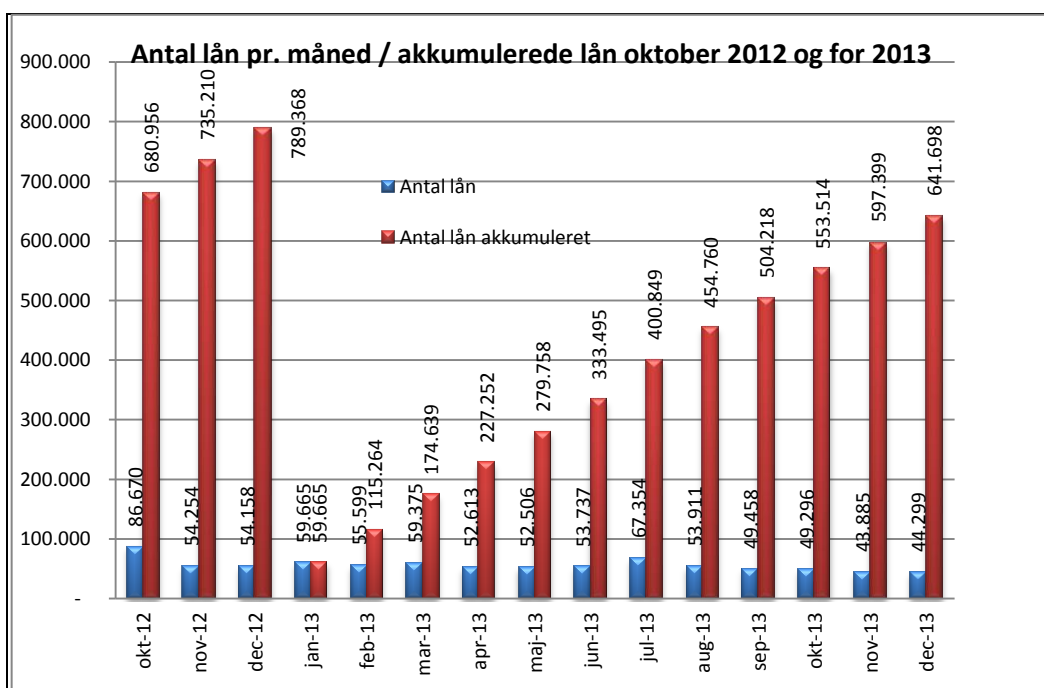

Statistik for anvendelsen af eReolen.dk December 2013

Besøg på eReolen.dk

Antal besøg på websitet eReolen.dk fordelt på måneder.

Antal lån /akkumulerede lån

Antal lån og akkumulerede lån fordelt på måneder.

Brugere

Unikke brugere fordelt på måneder.

Titler

Antal titler fordelt på måneder.

Andel besøgende fra mobile platforme

Mobil andel af besøgende december 2013.

Andel besøgende fra mobile platforme pr. måned