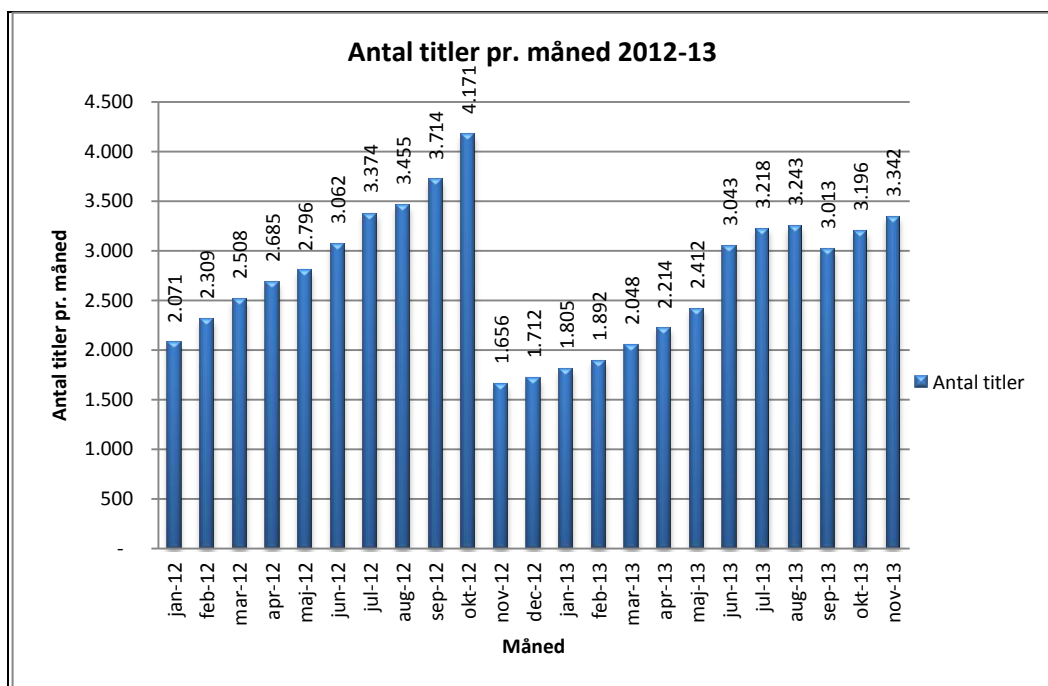

Titler

Antal titler fordelt på måneder.