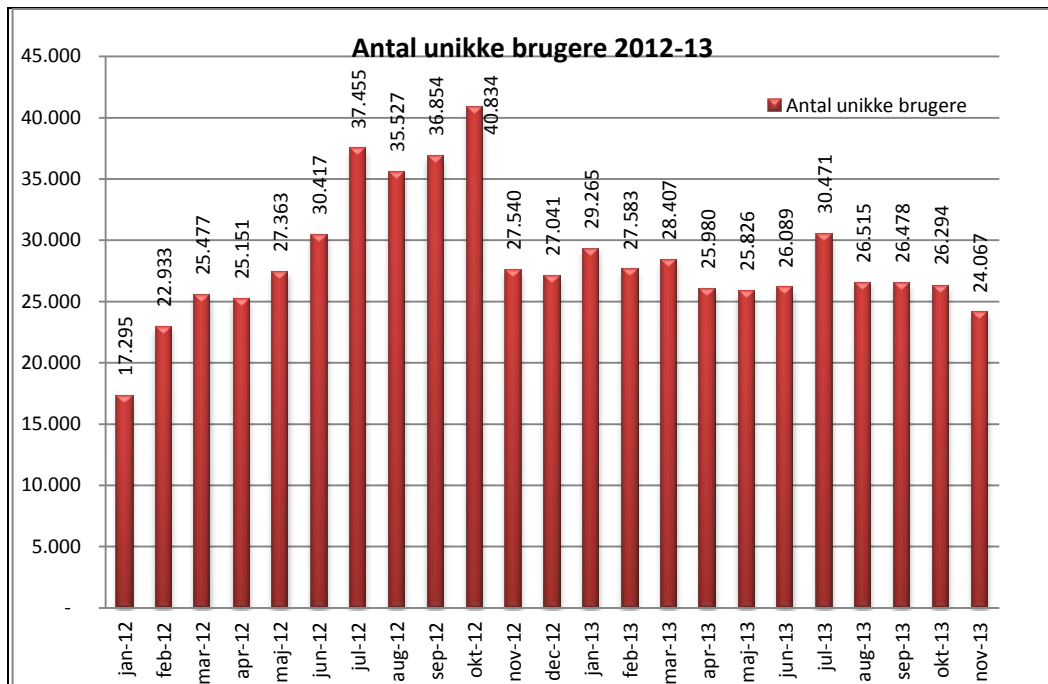

Statistik for anvendelsen af eReolen.dk November 2013

Besøg på eReolen.dk

Antal besøg på websitet eReolen.dk fordelt på måneder.

Antal lån /akkumulerede lån

Antal lån og akkumulerede lån fordelt på måneder.

Brugere

Unikke brugere fordelt på måneder.

Titler

Antal titler fordelt på måneder.

Andel besøgende fra mobile platforme

Mobil andel af besøgende november 2013.

Andel besøgende fra mobile platforme pr. måned