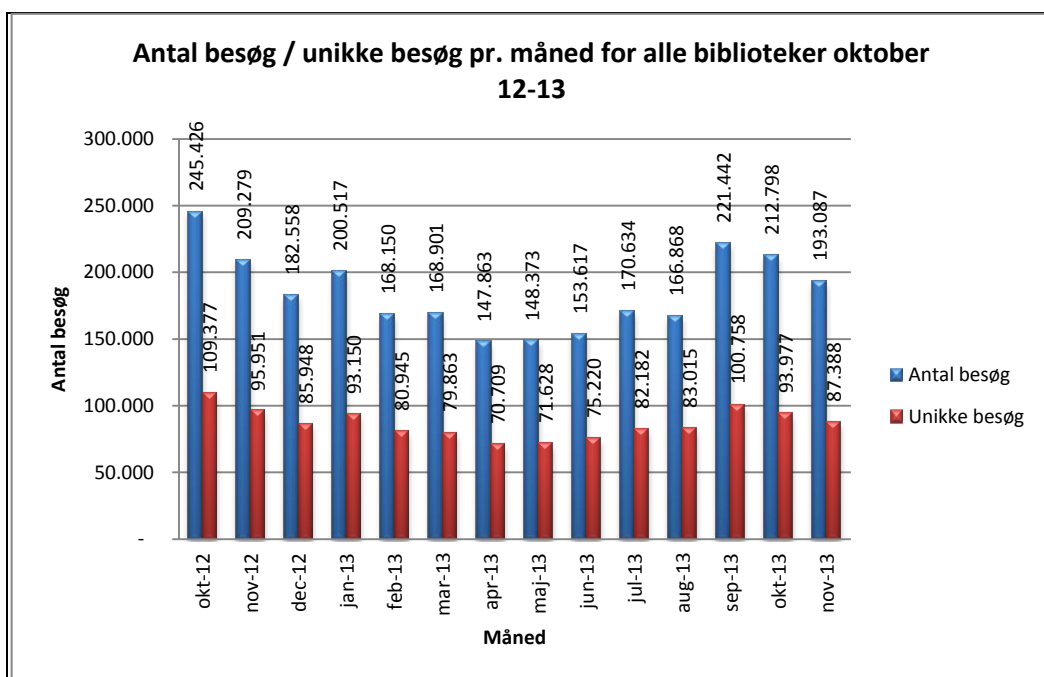

Statistik for anvendelsen af eReolen.dk November 2013

Besøg på eReolen.dk

Antal besøg på websitet eReolen.dk fordelt på måneder.

Antal lån /akkumulerede lån

Antal lån og akkumulerede lån fordelt på måneder.

Brugere

Unikke brugere fordelt på måneder.

Titler

Antal titler fordelt på måneder.

Andel besøgende fra mobile platforme

Mobil andel af besøgende november 2013.

Andel besøgende fra mobile platforme pr. måned