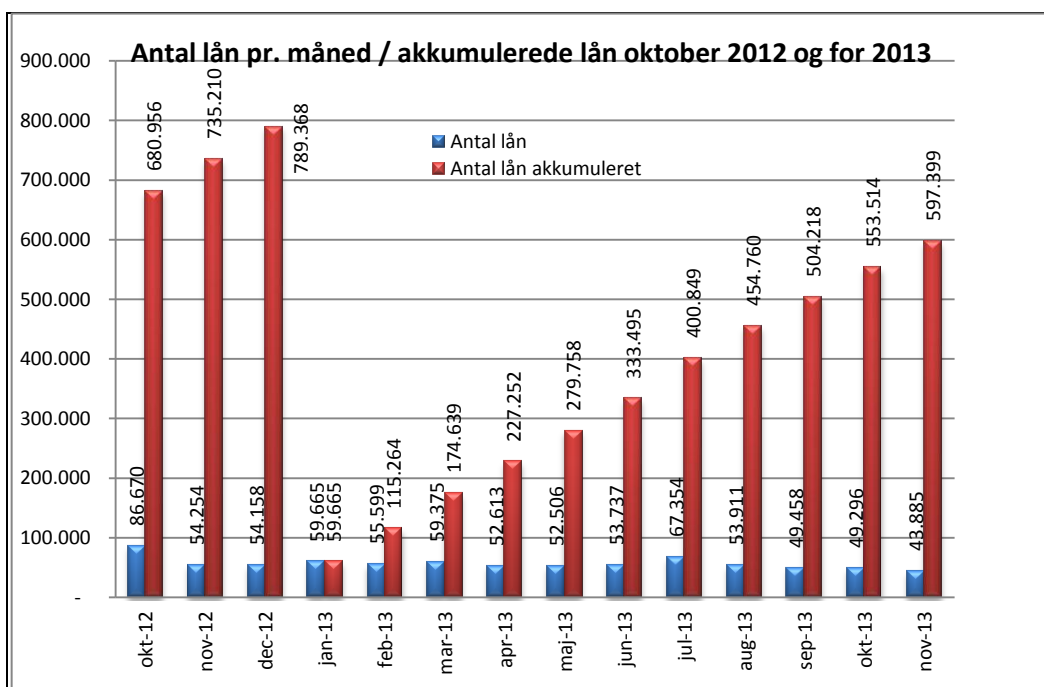

Statistik for anvendelsen af eReolen.dk November 2013

Besøg på eReolen.dk

Antal besøg på websitet eReolen.dk fordelt på måneder.

Antal lån /akkumulerede lån

Antal lån og akkumulerede lån fordelt på måneder.

Brugere

Unikke brugere fordelt på måneder.

Titler

Antal titler fordelt på måneder.

Andel besøgende fra mobile platforme

Mobil andel af besøgende november 2013.

Andel besøgende fra mobile platforme pr. måned