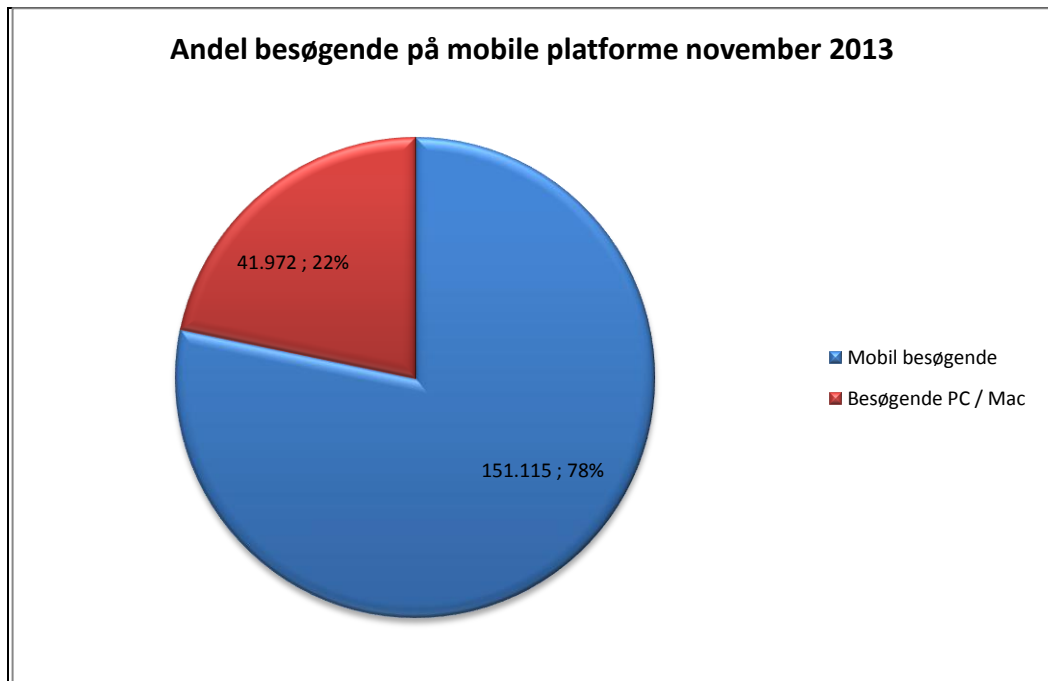

Brugere

Unikke brugere fordelt på måneder.

Titler

Antal titler fordelt på måneder.

Andel besøgende fra mobile platforme

Mobil andel af besøgende november 2013.

Andel besøgende fra mobile platforme pr. måned

Fordeling af besøgende på mobile operativsystemer pr. måned

Oversigt over de enkelte bibliotekers forbrug af eReolen i november 2013.

Bibliotek	Antal lån	Unikke brugere
Albertslund Bibliotek	182	107
Allerød Biblioteker	210	133
Assens Bibliotekerne	171	114
Ballerup Bibliotek	426	259
Billund Bibliotek	162	95
Bornholm Bibliotek	275	168
Brøndby Bibliotek	204	128
Brønderslev Bibliotek	211	125
Dragør Bibliotek	81	60
Egedal Bibliotek	320	216
Esbjerg Bibliotek	911	548
Favrskov Bibliotek	468	239
Faxe Bibliotek	279	145
Fredensborg Bibliotek	347	196
Fredericia Bibliotek	535	280
Frederiksberg Bibliotek	966	538
Frederikshavn Bibliotek	569	244
Frederikssund Bibliotek	387	195
Furesø Bibliotek	429	247