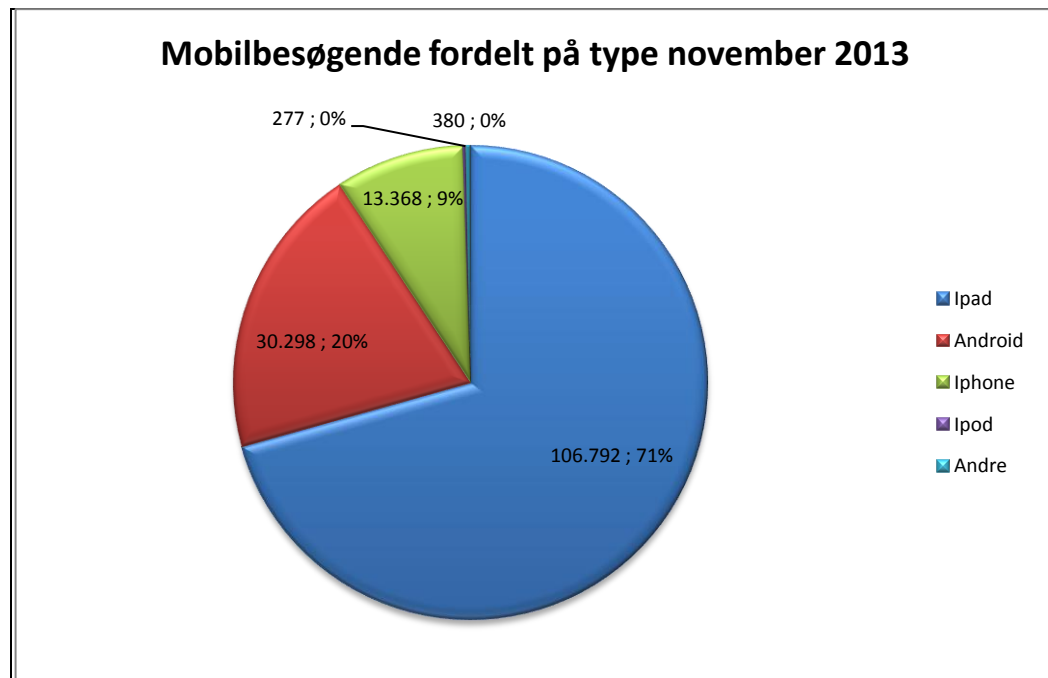

Brugere

Unikke brugere fordelt på måneder.

Titler

Antal titler fordelt på måneder.

Andel besøgende fra mobile platforme

Mobil andel af besøgende november 2013.

Andel besøgende fra mobile platforme pr. måned

Fordeling af besøgende på mobile operativsystemer pr. måned

Oversigt over de enkelte bibliotekers forbrug af eReolen i november 2013.

Bibliotek	Antal lån	Unikke brugere
Albertslund Bibliotek	182	107
Allerød Biblioteker	210	133
Assens Bibliotekerne	171	114
Ballerup Bibliotek	426	259
Billund Bibliotek	162	95
Bornholm Bibliotek	275	168
Brøndby Bibliotek	204	128
Brønderslev Bibliotek	211	125
Dragør Bibliotek	81	60
Egedal Bibliotek	320	216
Esbjerg Bibliotek	911	548
Favrskov Bibliotek	468	239
Faxe Bibliotek	279	145
Fredensborg Bibliotek	347	196
Fredericia Bibliotek	535	280
Frederiksberg Bibliotek	966	538
Frederikshavn Bibliotek	569	244
Frederikssund Bibliotek	387	195
Furesø Bibliotek	429	247