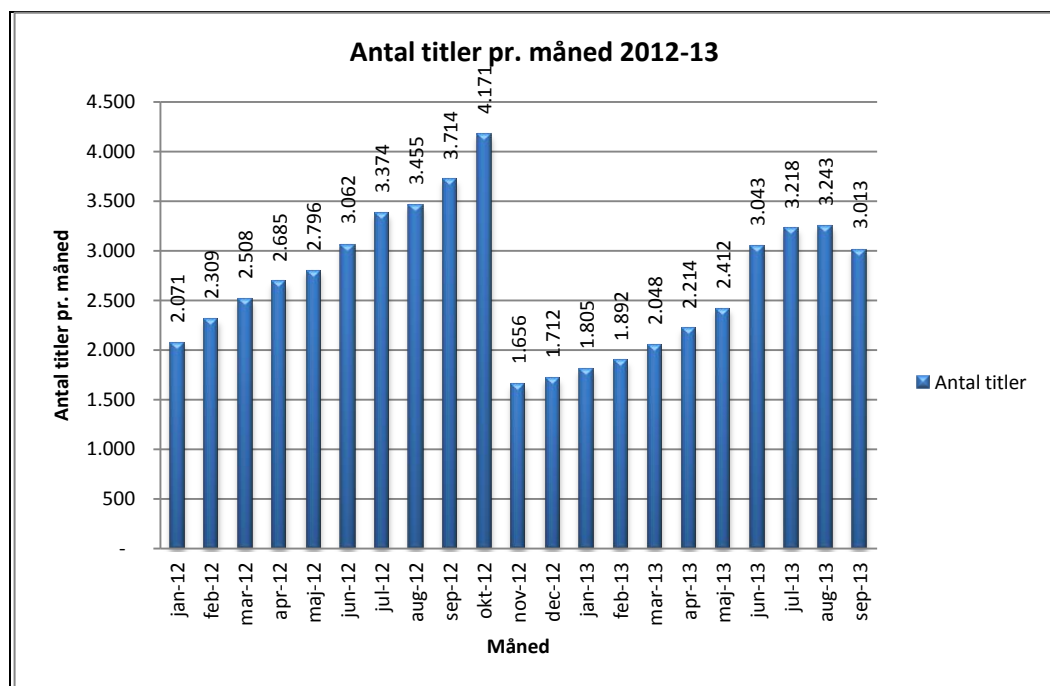

Titler

Antal titler fordelt på måneder.