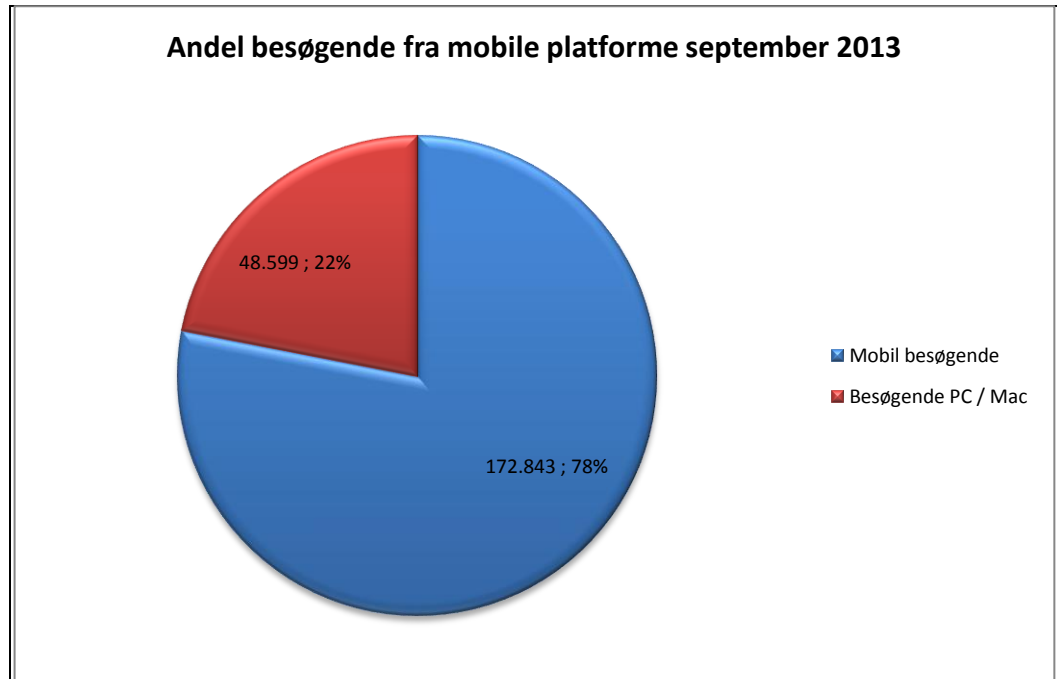

Brugere

Unikke brugere fordelt på måneder.

Titler

Antal titler fordelt på måneder.

Andel besøgende fra mobile platforme

Mobil andel af besøgende september 2013.

Andel besøgende fra mobile platforme pr. måned

Fordeling af besøgende på mobile operativsystemer pr. måned

Oversigt over de enkelte bibliotekers forbrug af eReolen i september 2013.

Bibliotek	Lån	Unikke brugere
Albertslund Bibliotek	244	152
Allerød Biblioteker	291	172
Assens Bibliotekerne	181	127
Ballerup Bibliotek	541	320
Billund Bibliotek	252	127
Bornholm Bibliotek	316	190
Brøndby Bibliotek	290	161
Brønderslev Bibliotek	243	134
Dragør Bibliotek	93	68
Egedal Bibliotek	337	247
Esbjerg Bibliotek	944	549
Favrskov Bibliotek	469	232
Faxe Bibliotek	286	162
Fredensborg Bibliotek	356	192
Fredericia Bibliotek	583	300
Frederiksberg Bibliotek	1.205	618
Frederikshavn Bibliotek	633	285
Frederikssund Bibliotek	381	196
Furesø Bibliotek	486	285