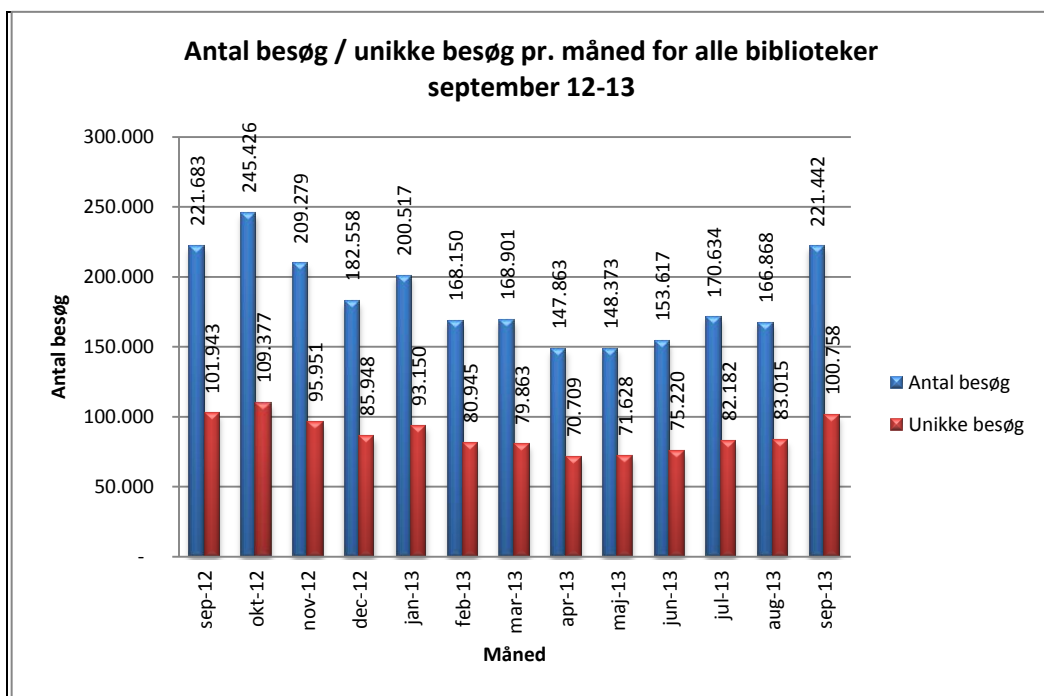

Statistik for anvendelsen af eReolen.dk September 2013

Besøg på eReolen.dk

Antal besøg på websitet eReolen.dk fordelt på måneder.

Antal downlån /akkumulerede downlån

Antal downlån og akkumulerede downlån fordelt på måneder.

Brugere

Unikke brugere fordelt på måneder.

Titler

Antal titler fordelt på måneder.

Andel besøgende fra mobile platforme

Mobil andel af besøgende september 2013.

Andel besøgende fra mobile platforme pr. måned