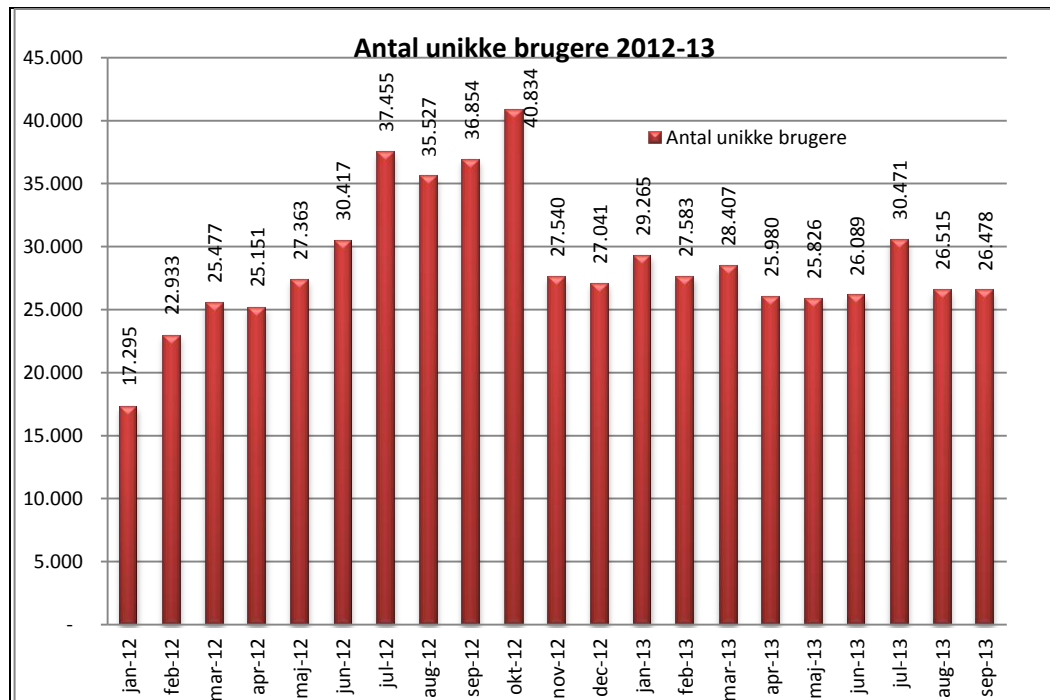

Statistik for anvendelsen af eReolen.dk September 2013

Besøg på eReolen.dk

Antal besøg på websitet eReolen.dk fordelt på måneder.

Antal downlån /akkumulerede downlån

Antal downlån og akkumulerede downlån fordelt på måneder.

Brugere

Unikke brugere fordelt på måneder.

Titler

Antal titler fordelt på måneder.

Andel besøgende fra mobile platforme

Mobil andel af besøgende september 2013.

Andel besøgende fra mobile platforme pr. måned