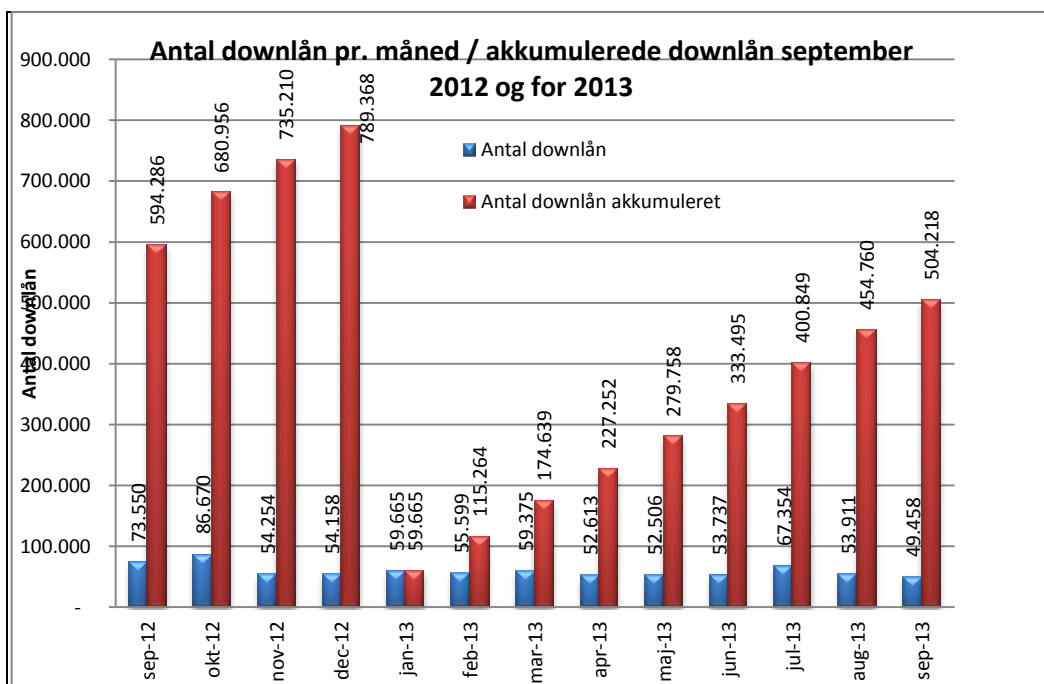

Statistik for anvendelsen af eReolen.dk September 2013

Besøg på eReolen.dk

Antal besøg på websitet eReolen.dk fordelt på måneder.

Antal downlån /akkumulerede downlån

Antal downlån og akkumulerede downlån fordelt på måneder.

Brugere

Unikke brugere fordelt på måneder.

Titler

Antal titler fordelt på måneder.

Andel besøgende fra mobile platforme

Mobil andel af besøgende september 2013.

Andel besøgende fra mobile platforme pr. måned