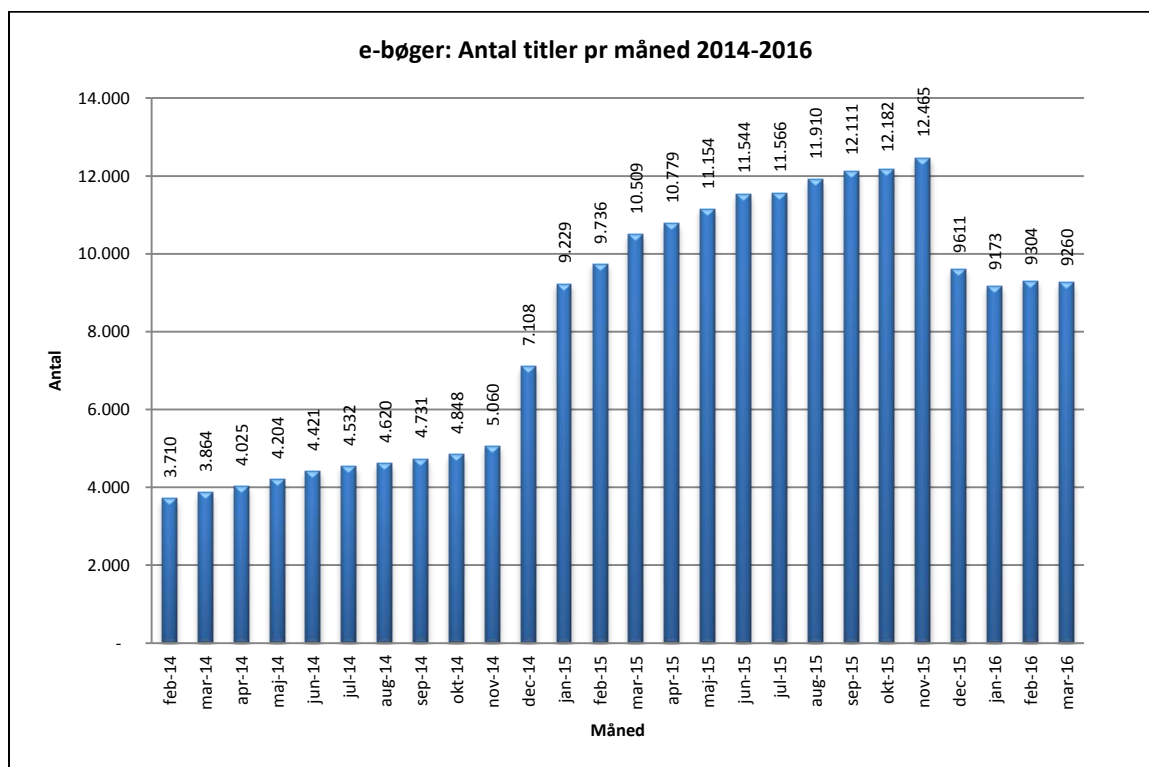

Antal titler fordelt på måneder.

Note: Antal titler for de enkelte måneder trækkes i starten af den efterfølgende måned. Antal titler for december 2015 er altså trukket pr 05.01.2016, hvilket betyder, at de manglende aftaler for 2016 med flere forlag allerede er afspejlet for i tallet for december. Det antal titler, der reelt var til rådighed i december, var altså højere end angivet i grafen.