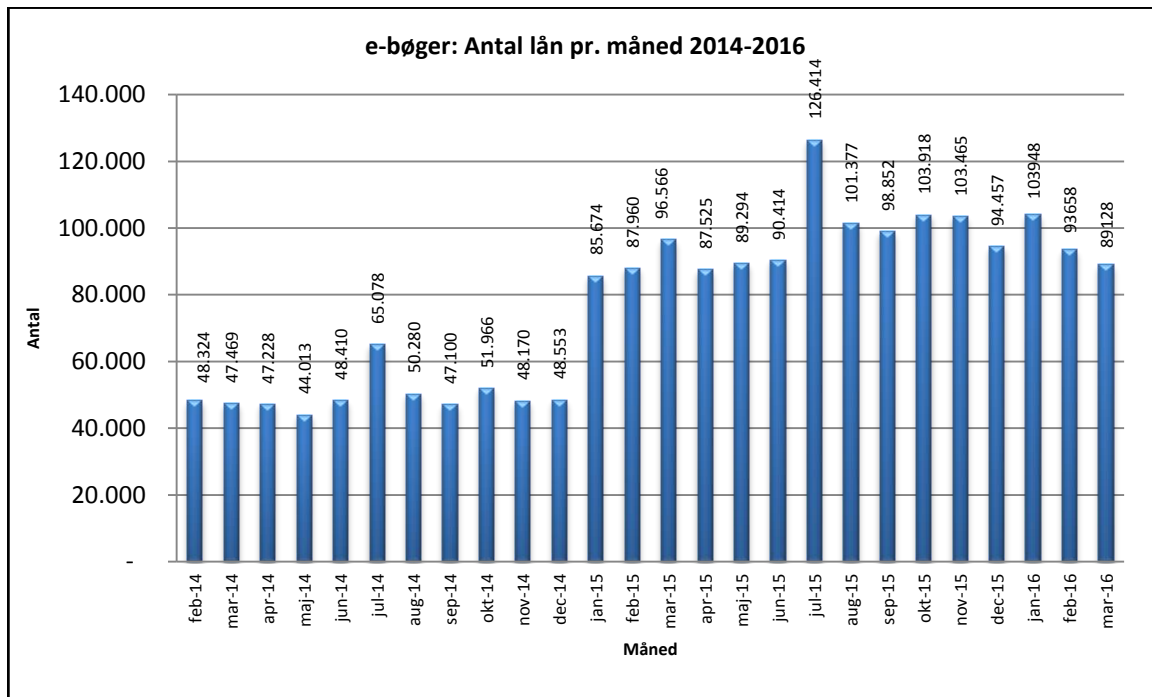

Statistik for anvendelsen af e-bøger, marts 2016

Målingerne af antal lån samt unikke brugere indeholder tal for anvendelsen af apps og websitet.

Antal lån /akkumulerede lån fordelt på måneder.

Brugere

Unikke brugere fordelt på måneder.

Antal titler fordelt på måneder.

Note: Antal titler for de enkelte måneder trækkes i starten af den efterfølgende måned. Antal titler for december 2015 er altså trukket pr 05.01.2016, hvilket betyder, at de manglende aftaler for 2016 med flere forlag allerede er afspejlet for i tallet for december. Det antal titler, der reelt var til rådighed i december, var altså højere end angivet i grafen.