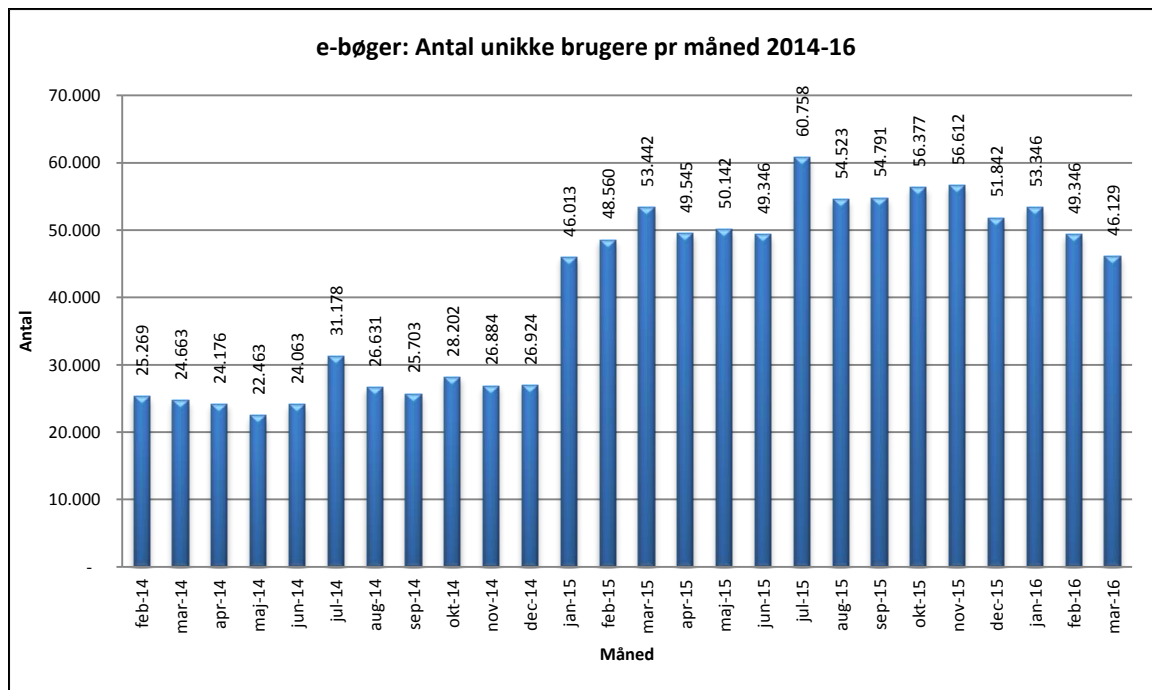

Antal titler fordelt på måneder.

Note: Antal titler for de enkelte måneder trækkes i starten af den efterfølgende måned. Antal titler for december 2015 er altså trukket pr 05.01.2016, hvilket betyder, at de manglende aftaler for 2016 med flere forlag allerede er afspejlet for i tallet for december. Det antal titler, der reelt var til rådighed i december, var altså højere end angivet i grafen.